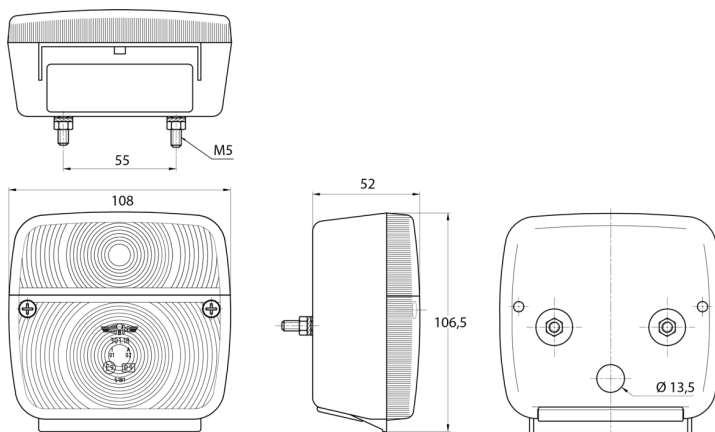

## Specificaties

Aansluiting	Draaddoorvoer	Keuring	ECE
Bestelbaar per	2	Kleur	Oranje/rood
Bevat Nummerplaatverlichting onder	Ja	Kleur lens	Oranje/rood
Bevat Positie-Stop	Ja	Lampvoet	P21W-BA15s/P21/5W BAY15d
Bevat Richtingaanwijzer	Ja	Lengte mm	108 mm
Bevestiging	Opbouw	Lichtbron	Halogeen
Dikte mm	52 mm	Montagezijde	Achteraan - Links & rechts
Geleverd met	Montageboutjes	Type	Achterlichten
Gewicht (kg)	0,15 kg	Verpakking	POS verpakking
Hoogte mm	106,5 mm		