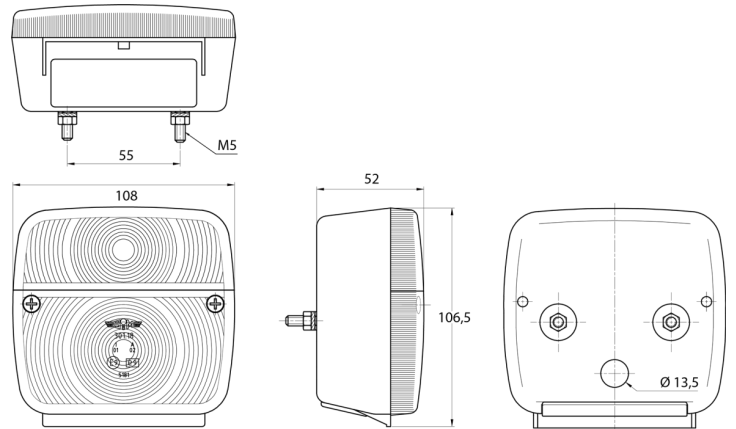

LICHTEN VOOR EN ACHTER

3118.1000100

Achterlicht | halogeen | links en rechts | nummerplaat verlichting | 2 lampen

EAN: 5414184562905

Specificaties

Aansluiting	Draaddoorvoer	Keuring	ECE
Bestelbaar per	2	Kleur	Oranje/rood
Bevat Nummerplaatverlichting onder	Ja	Kleur lens	Oranje/rood
Bevat Positie-Stop	Ja	Lampvoet	P21W-BA15s/P21/5W BAY15d
Bevat Richtingaanwijzer	Ja	Lengte mm	108 mm
Bevestiging	Opbouw	Lichtbron	Halogeen
Dikte mm	52 mm	Montagezijde	Achteraan - Links & rechts
Geleverd met	Montageboutjes	Type	Achterlichten
Gewicht (kg)	0,15 Kg	Verpakking	POS verpakking
Hoogte mm	106,5 mm		