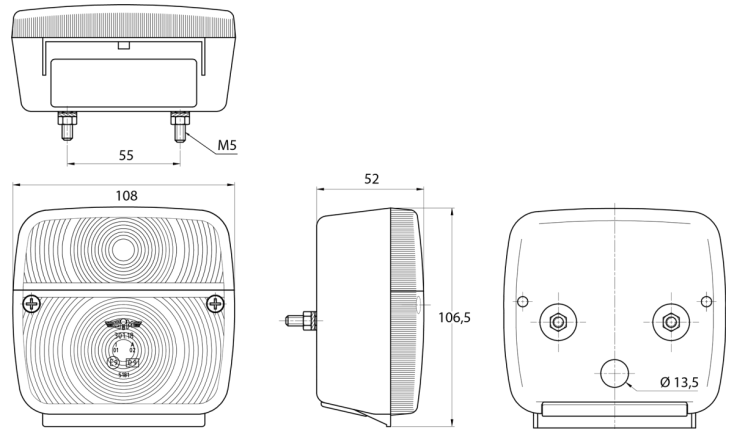

## Specificaties

Aansluiting	Draaddoorvoer	Keuring	ECE
Bestelbaar per	2	Kleur	Oranje/rood
Bevat Nummerplaatverlichting onder	Ja	Kleur lens	Oranje/rood
Bevat Positie-Stop	Ja	Lampvoet	P21W-BA15s/P21/5W BAY15d
Bevat Richtingaanwijzer	Ja	Lengte mm	108 mm
Bevestiging	Opbouw	Lichtbron	Halogeen
Dikte mm	52 mm	Montagezijde	Achteraan - Links & rechts
Geleverd met	Montageboutjes	Type	Achterlichten
Gewicht (kg)	0,15 kg	Verpakking	POS verpakking
Hoogte mm	106,5 mm		