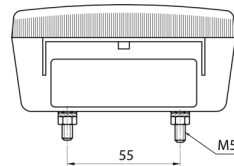

## Specificaties

Aansluiting	Draaddoorvoer	Kleur	Oranje/rood
Bestelbaar per	2	Kleur lens	Oranje/rood
Bevat Positie-Stop	Ja	Lampvoet	P21W-BA15s/P21/5W BAY15d
Bevat Richtingaanwijzer	Ja	Lengte mm	108 mm
Bevestiging	Opbouw	Lichtbron	Halogeen
Dikte mm	52 mm	Montagezijde	Achteraan - Links & rechts
Geleverd met	Montageboutjes	Type	Achterlichten
Gewicht (kg)	0,162 Kg	Verpakking	POS verpakking
Hoogte mm	106.5 mm	Voeding	12V - 24V
Keuring	ECE		