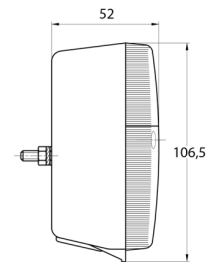

## Specificaties

Aansluiting	Draaddoorvoer	Kleur	Oranje/rood
Bestelbaar per	2	Kleur lens	Oranje/rood
Bevat Positie-Stop	Ja	Lampvoet	P21W-BA15s/P21/5W BAY15d
Bevat Richtingaanwijzer	Ja	Lengte mm	108 mm
Bevestiging	Opbouw	Lichtbron	Halogeen
Dikte mm	52 mm	Montagezijde	Achteraan - Links & rechts
Geleverd met	Montageboutjes	Type	Achterlichten
Gewicht (kg)	0,162 Kg	Verpakking	POS verpakking
Hoogte mm	106.5 mm	Voeding	12V - 24V
Keuring	ECE		