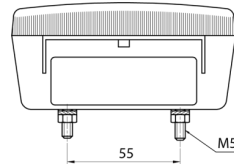

## Specificaties

Aansluiting	Draaddoorvoer	Kleur	Oranje/rood
Bestelbaar per	2	Kleur lens	Oranje/rood
Bevat Positie-Stop	Ja	Lampvoet	P21W-BA15s/P21/5W BAY15d
Bevat Richtingaanwijzer	Ja	Lengte mm	108 mm
Bevestiging	Opbouw	Lichtbron	Halogeen
Dikte mm	52 mm	Montagezijde	Achteraan - Links & rechts
Geleverd met	Montageboutjes	Type	Achterlichten
Gewicht (kg)	0,162 Kg	Verpakking	POS verpakking
Hoogte mm	106,5 mm	Voeding	12V - 24V
Keuring	ECE		