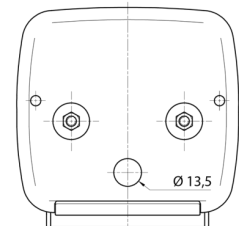

## Specificaties

Aansluiting	Draaddoorvoer	Kleur	Oranje/rood
Bestelbaar per	2	Kleur lens	Oranje/rood
Bevat Positie-Stop	Ja	Lampvoet	P21W-BA15s/P21/5W BAY15d
Bevat Richtingaanwijzer	Ja	Lengte mm	108 mm
Bevestiging	Opbouw	Lichtbron	Halogeen
Dikte mm	52 mm	Montagezijde	Achteraan - Links & rechts
Geleverd met	Montageboutjes	Type	Achterlichten
Gewicht (kg)	0,162 Kg	Verpakking	POS verpakking
Hoogte mm	106,5 mm	Voeding	12V - 24V
Keuring	ECE		