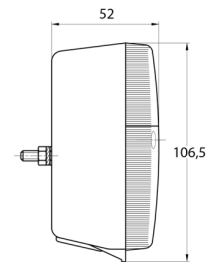

LICHTEN VOOR EN ACHTER

3118.1000150

Achterlicht | halogeen | links en rechts |
positie/stop/pink | 2 lamp

EAN: 5414184565098

Specificaties

Aansluiting	Draaddoorvoer	Kleur	Oranje/rood
Bestelbaar per	2	Kleur lens	Oranje/rood
Bevat Positie-Stop	Ja	Lampvoet	P21W-BA15s/P21/5W BAY15d
Bevat Richtingaanwijzer	Ja	Lengte mm	108 mm
Bevestiging	Opbouw	Lichtbron	Halogeen
Dikte mm	52 mm	Montagezijde	Achteraan - Links & rechts
Geleverd met	Montageboutjes	Type	Achterlichten
Gewicht (kg)	0,162 Kg	Verpakking	POS verpakking
Hoogte mm	106,5 mm	Voeding	12V - 24V
Keuring	ECE		