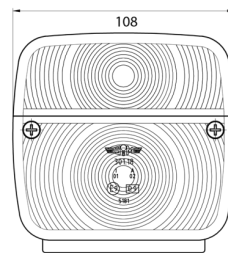

# LICHTEN VOOR EN ACHTER

3118.1000150

Achterlicht | halogeen | links en rechts |  
positie/stop/pink | 2 lamp

EAN: 5414184565098

## Specificaties

Aansluiting	Draaddoorvoer	Kleur	Oranje/rood
Bestelbaar per	2	Kleur lens	Oranje/rood
Bevat Positie-Stop	Ja	Lampvoet	P21W-BA15s/P21/5W BAY15d
Bevat Richtingaanwijzer	Ja	Lengte mm	108 mm
Bevestiging	Opbouw	Lichtbron	Halogeen
Dikte mm	52 mm	Montagezijde	Achteraan - Links & rechts
Geleverd met	Montageboutjes	Type	Achterlichten
Gewicht (kg)	0,162 Kg	Verpakking	POS verpakking
Hoogte mm	106.5 mm	Voeding	12V - 24V
Keuring	ECE		