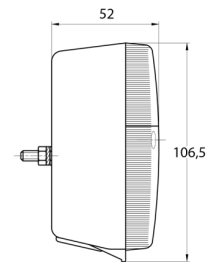

## Specificaties

Aansluiting	Draaddoorvoer	Kleur	Oranje/rood
Bestelbaar per	2	Kleur lens	Oranje/rood
Bevat Positie-Stop	Ja	Lampvoet	P21W-BA15s/P21/5W BAY15d
Bevat Richtingaanwijzer	Ja	Lengte mm	108 mm
Bevestiging	Opbouw	Lichtbron	Halogeen
Dikte mm	52 mm	Montagezijde	Achteraan - Links & rechts
Geleverd met	Montageboutjes	Type	Achterlichten
Gewicht (kg)	0,162 Kg	Verpakking	POS verpakking
Hoogte mm	106,5 mm	Voeding	12V - 24V
Keuring	ECE		