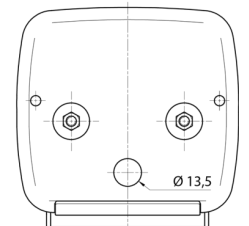

LICHTEN VOOR EN ACHTER

3118.1000150

Achterlicht | halogeen | links en rechts |
positie/stop/pink | 2 lamp

EAN: 5414184565098

Specificaties

Aansluiting	Draaddoorvoer	Kleur	Oranje/rood
Bestelbaar per	2	Kleur lens	Oranje/rood
Bevat Positie-Stop	Ja	Lampvoet	P21W-BA15s/P21/5W BAY15d
Bevat Richtingaanwijzer	Ja	Lengte mm	108 mm
Bevestiging	Opbouw	Lichtbron	Halogeen
Dikte mm	52 mm	Montagezijde	Achteraan - Links & rechts
Geleverd met	Montageboutjes	Type	Achterlichten
Gewicht (kg)	0,162 Kg	Verpakking	POS verpakking
Hoogte mm	106,5 mm	Voeding	12V - 24V
Keuring	ECE		