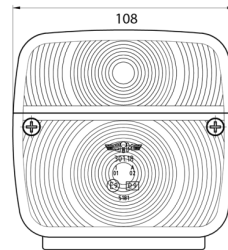

# LICHTEN VOOR EN ACHTER

3118.1000150

Achterlicht | halogeen | links en rechts |  
positie/stop/pink | 2 lamp

EAN: 5414184565098

## Specificaties

Aansluiting	Draaddoorvoer	Kleur	Oranje/rood
Bestelbaar per	2	Kleur lens	Oranje/rood
Bevat Positie-Stop	Ja	Lampvoet	P21W-BA15s/P21/5W BAY15d
Bevat Richtingaanwijzer	Ja	Lengte mm	108 mm
Bevestiging	Opbouw	Lichtbron	Halogeen
Dikte mm	52 mm	Montagezijde	Achteraan - Links & rechts
Geleverd met	Montageboutjes	Type	Achterlichten
Gewicht (kg)	0,162 Kg	Verpakking	POS verpakking
Hoogte mm	106,5 mm	Voeding	12V - 24V
Keuring	ECE		