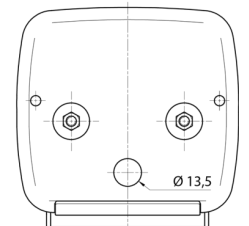

## Specificaties

Aansluiting	Draaddoorvoer	Kleur	Oranje/rood
Bestelbaar per	2	Kleur lens	Oranje/rood
Bevat Positie-Stop	Ja	Lampvoet	P21W-BA15s/P21/5W BAY15d
Bevat Richtingaanwijzer	Ja	Lengte mm	108 mm
Bevestiging	Opbouw	Lichtbron	Halogeen
Dikte mm	52 mm	Montagezijde	Achteraan - Links & rechts
Geleverd met	Montageboutjes	Type	Achterlichten
Gewicht (kg)	0,162 Kg	Verpakking	POS verpakking
Hoogte mm	106.5 mm	Voeding	12V - 24V
Keuring	ECE		