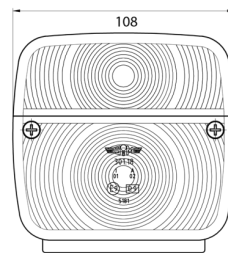

LICHTEN VOOR EN ACHTER

3118.1000150

Achterlicht | halogeen | links en rechts |
positie/stop/pink | 2 lamp

EAN: 5414184565098

Specificaties

Aansluiting	Draaddoorvoer	Kleur	Oranje/rood
Bestelbaar per	2	Kleur lens	Oranje/rood
Bevat Positie-Stop	Ja	Lampvoet	P21W-BA15s/P21/5W BAY15d
Bevat Richtingaanwijzer	Ja	Lengte mm	108 mm
Bevestiging	Opbouw	Lichtbron	Halogeen
Dikte mm	52 mm	Montagezijde	Achteraan - Links & rechts
Geleverd met	Montageboutjes	Type	Achterlichten
Gewicht (kg)	0,162 Kg	Verpakking	POS verpakking
Hoogte mm	106,5 mm	Voeding	12V - 24V
Keuring	ECE		