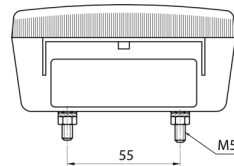

LICHTEN VOOR EN ACHTER

3118.1000150

Achterlicht | halogeen | links en rechts |
positie/stop/pink | 2 lamp

EAN: 5414184565098

Specificaties

Aansluiting	Draaddoorvoer	Kleur	Oranje/rood
Bestelbaar per	2	Kleur lens	Oranje/rood
Bevat Positie-Stop	Ja	Lampvoet	P21W-BA15s/P21/5W BAY15d
Bevat Richtingaanwijzer	Ja	Lengte mm	108 mm
Bevestiging	Opbouw	Lichtbron	Halogeen
Dikte mm	52 mm	Montagezijde	Achteraan - Links & rechts
Geleverd met	Montageboutjes	Type	Achterlichten
Gewicht (kg)	0,162 Kg	Verpakking	POS verpakking
Hoogte mm	106,5 mm	Voeding	12V - 24V
Keuring	ECE		