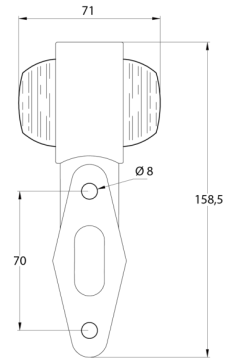

MARKEERVERLICHTING

3119.000000

Markeerverlichting | links+rechts | 12-24V | rood/wit

EAN: 5414184004931

Specificaties

Aansluiting	Open kabeleinde	Kleur	Rood/wit
Bestelbaar per	2	Kleur lens	Rood/transparant
Bevestiging	Opbouw	Lampvoet	R5W-BA15s
Dikte mm	71 mm	Lengte mm	180,5 mm
Functies	Breedteverlichting 2 functies	Lichtbron	Halogeen
Gewicht (kg)	0,2 Kg	Montagezijde	Links & rechts
Hoogte mm	158,5 mm	Verpakking	Wit doosje met etiket
Keuring	ECE R7		