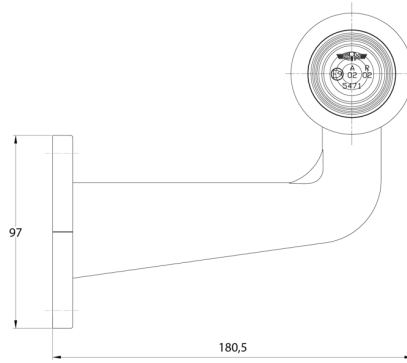

MARKEERVERLICHTING

3119.000000

Markeerverlichting | links+rechts | 12-24V | rood/wit

EAN: 5414184004931

Specificaties

Aansluiting	Open kabeleinde	Kleur	Rood/wit
Bestelbaar per	2	Kleur lens	Rood/transparant
Bevestiging	Opbouw	Lampvoet	R5W-BA15s
Dikte mm	71 mm	Lengte mm	180,5 mm
Functies	Breedteverlichting 2 functies	Lichtbron	Halogeen
Gewicht (kg)	0,2 Kg	Montagezijde	Links & rechts
Hoogte mm	158,5 mm	Verpakking	Wit doosje met etiket
Keuring	ECE R7		