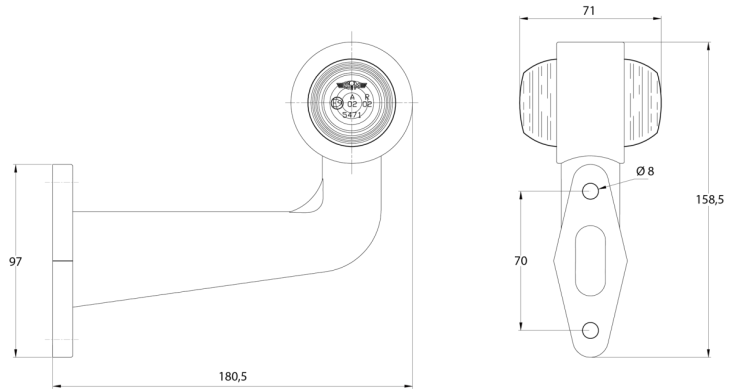

# MARKEERVERLICHTING

3119.000000

Markeerverlichting | links+rechts | 12-24V | rood/wit

EAN: 5414184004931

## Specificaties

Aansluiting	Open kabeleinde	Kleur	Rood/wit
Bestelbaar per	2	Kleur lens	Rood/transparant
Bevestiging	Opbouw	Lampvoet	R5W-BA15s
Dikte mm	71 mm	Lengte mm	180,5 mm
Functies	Breedteverlichting 2 functies	Lichtbron	Halogeen
Gewicht (kg)	0,2 Kg	Montagezijde	Links & rechts
Hoogte mm	158,5 mm	Verpakking	Wit doosje met etiket
Keuring	ECE R7		