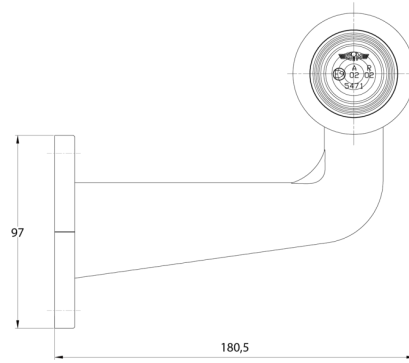

MARKEERVERLICHTING

3119.000000

Markeerverlichting | links+rechts | 12-24V | rood/wit

EAN: 5414184004931

Specificaties

Aansluiting	Open kabeleinde	Kleur	Rood/wit
Bestelbaar per	2	Kleur lens	Rood/transparant
Bevestiging	Opbouw	Lampvoet	R5W-BA15s
Dikte mm	71 mm	Lengte mm	180,5 mm
Functies	Breedteverlichting 2 functies	Lichtbron	Halogeen
Gewicht (kg)	0,2 Kg	Montagezijde	Links & rechts
Hoogte mm	158,5 mm	Verpakking	Wit doosje met etiket
Keuring	ECE R7		