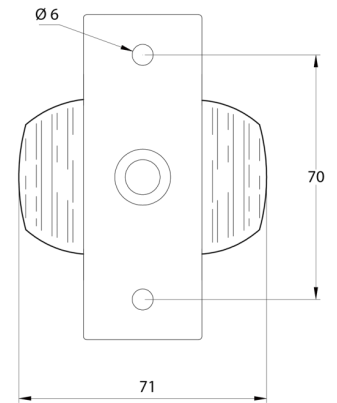

MARKEERVERLICHTING

3119.1000000

Markeerverlichting | links+rechts | 12-24V | rood/wit

EAN: 5414184550094

Specificaties

Aansluiting	Open kabeleinde	Kleur	Rood/wit
Bestelbaar per	6	Kleur lens	Rood/transparant
Bevestiging	Opbouw	Lampvoet	R5W-BA15s
Dikte mm	71 mm	Lengte mm	97 mm
Funcies	Breedteverlichting 2 functies	Lichtbron	Halogeen
Gewicht (kg)	0,11 Kg	Montagezijde	Links & rechts
Hoogte mm	72,5 mm	Verpakking	Wit doosje met etiket
Keuring	ECE R7		