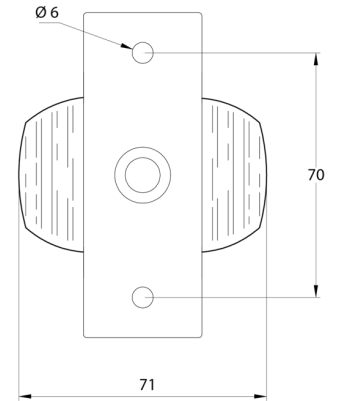

MARKEERVERLICHTING

3119.1000000

Markeerverlichting | links+rechts | 12-24V | rood/wit

EAN: 5414184550094

Specificaties

Aansluiting	Open kabeleinde	Kleur	Rood/wit
Bestelbaar per	6	Kleur lens	Rood/transparant
Bevestiging	Opbouw	Lampvoet	R5W-BA15s
Dikte mm	71 mm	Lengte mm	97 mm
Functies	Breedteverlichting 2 functies	Lichtbron	Halogeen
Gewicht (kg)	0,11 Kg	Montagezijde	Links & rechts
Hoogte mm	72,5 mm	Verpakking	Wit doosje met etiket
Keuring	ECE R7		