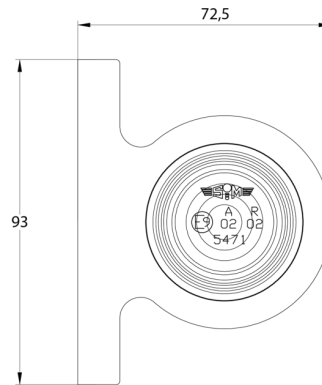

# MARKEERVERLICHTING

3119.1000000

Markeerverlichting | links+rechts | 12-24V | rood/wit

EAN: 5414184550094

## Specificaties

Aansluiting	Open kabeleinde	Kleur	Rood/wit
Bestelbaar per	6	Kleur lens	Rood/transparant
Bevestiging	Opbouw	Lampvoet	R5W-BA15s
Dikte mm	71 mm	Lengte mm	97 mm
Funcies	Breedteverlichting 2 functies	Lichtbron	Halogeen
Gewicht (kg)	0,11 Kg	Montagezijde	Links & rechts
Hoogte mm	72,5 mm	Verpakking	Wit doosje met etiket
Keuring	ECE R7		