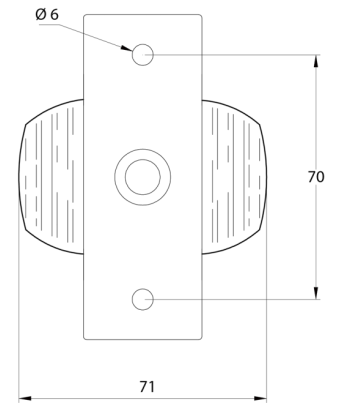

## Specificaties

Aansluiting	Open kabeleinde	Kleur	Rood/wit
Bestelbaar per	6	Kleur lens	Rood/transparant
Bevestiging	Opbouw	Lampvoet	R5W-BA15s
Dikte mm	71 mm	Lengte mm	97 mm
Functies	Breedteverlichting 2 functies	Lichtbron	Halogeen
Gewicht (kg)	0,11 Kg	Montagezijde	Links & rechts
Hoogte mm	72,5 mm	Verpakking	Wit doosje met etiket
Keuring	ECE R7		