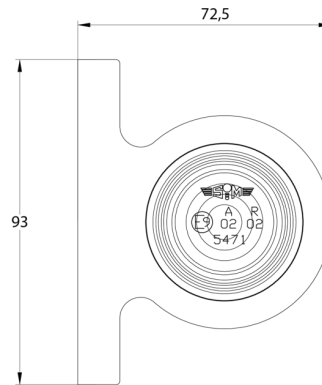

# MARKEERVERLICHTING

3119.1000000

Markeerverlichting | links+rechts | 12-24V | rood/wit

EAN: 5414184550094

## Specificaties

Aansluiting	Open kabeleinde	Kleur	Rood/wit
Bestelbaar per	6	Kleur lens	Rood/transparant
Bevestiging	Opbouw	Lampvoet	R5W-BA15s
Dikte mm	71 mm	Lengte mm	97 mm
Functies	Breedteverlichting 2 functies	Lichtbron	Halogeen
Gewicht (kg)	0,11 Kg	Montagezijde	Links & rechts
Hoogte mm	72,5 mm	Verpakking	Wit doosje met etiket
Keuring	ECE R7		