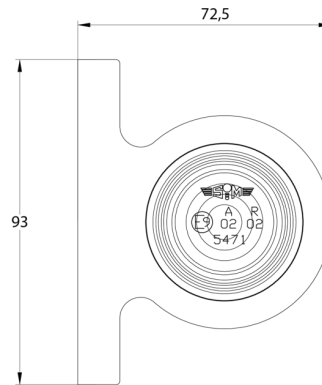

MARKEERVERLICHTING

3119.1000000

Markeerverlichting | links+rechts | 12-24V | rood/wit

EAN: 5414184550094

Specificaties

Aansluiting	Open kabeleinde	Kleur	Rood/wit
Bestelbaar per	6	Kleur lens	Rood/transparant
Bevestiging	Opbouw	Lampvoet	R5W-BA15s
Dikte mm	71 mm	Lengte mm	97 mm
Functies	Breedteverlichting 2 functies	Lichtbron	Halogeen
Gewicht (kg)	0,11 Kg	Montagezijde	Links & rechts
Hoogte mm	72,5 mm	Verpakking	Wit doosje met etiket
Keuring	ECE R7		