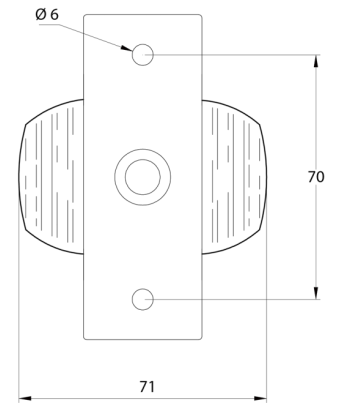

## Specificaties

Aansluiting	Open kabeleinde	Kleur	Rood/wit
Bestelbaar per	6	Kleur lens	Rood/transparant
Bevestiging	Opbouw	Lampvoet	R5W-BA15s
Dikte mm	71 mm	Lengte mm	97 mm
Funcies	Breedteverlichting 2 functies	Lichtbron	Halogeen
Gewicht (kg)	0,11 Kg	Montagezijde	Links & rechts
Hoogte mm	72,5 mm	Verpakking	Wit doosje met etiket
Keuring	ECE R7		