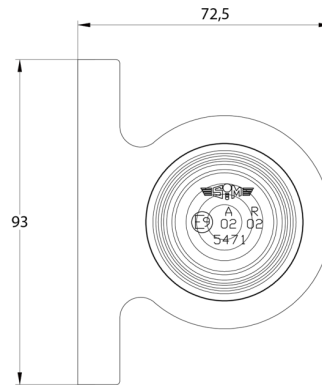

MARKEERVERLICHTING

3119.1000000

Markeerverlichting | links+rechts | 12-24V | rood/wit

EAN: 5414184550094

Specificaties

Aansluiting	Open kabeleinde	Kleur	Rood/wit
Bestelbaar per	6	Kleur lens	Rood/transparant
Bevestiging	Opbouw	Lampvoet	R5W-BA15s
Dikte mm	71 mm	Lengte mm	97 mm
Funcies	Breedteverlichting 2 functies	Lichtbron	Halogeen
Gewicht (kg)	0,11 Kg	Montagezijde	Links & rechts
Hoogte mm	72,5 mm	Verpakking	Wit doosje met etiket
Keuring	ECE R7		