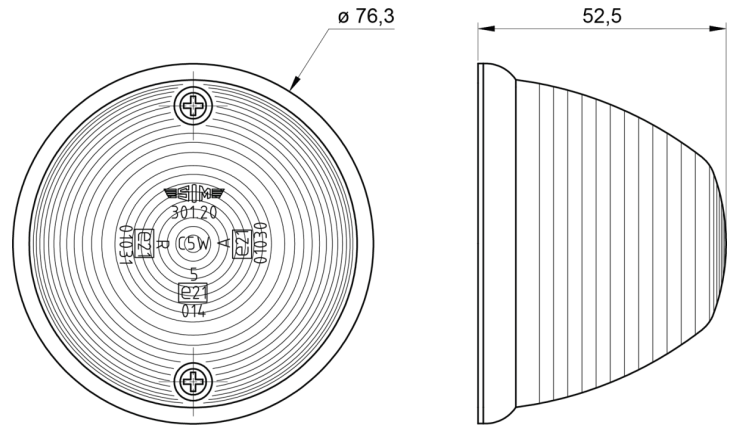

MARKEERVERLICHTING

3120.000000

Paddenstoel licht | halogeen | wit

EAN: 5414184550117

Specificaties

Aansluiting	N/A	Keuring	ECE R7
Bestelbaar per	1	Kleur	Wit
Bevestiging	Opbouw	Kleur lens	Transparant
Diameter mm	76 mm	Lampvoet	C5W (11x36) SV 8,5
Functies	Markeerverlichting vooraan	Lichtbron	Halogeen
Gewicht (kg)	0,051 Kg	Montagezijde	Vooran
Hoogte mm	52,5 mm	Verpakking	Bulk