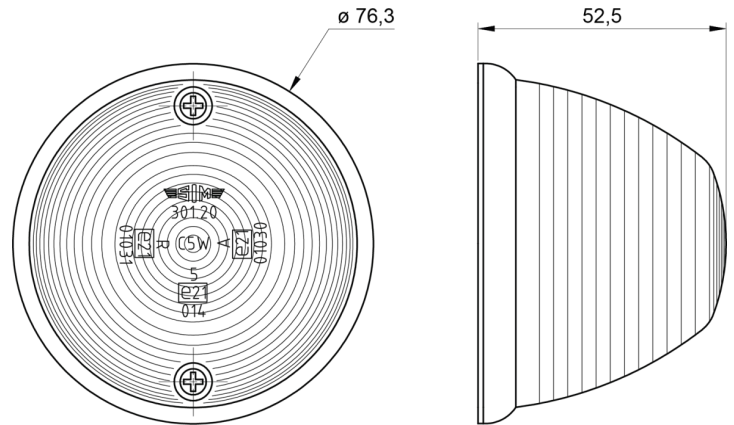

MARKEERVERLICHTING

3120.000000

Paddenstoel licht | halogeen | wit

EAN: 5414184550117

Specificaties

Aansluiting	N/A	Keuring	ECE R7
Bestelbaar per	1	Kleur	Wit
Bevestiging	Opbouw	Kleur lens	Transparant
Diameter mm	76 mm	Lampvoet	C5W (11x36) SV 8,5
Functies	Markeerverlichting vooraan	Lichtbron	Halogeen
Gewicht (kg)	0,051 Kg	Montagezijde	Vooran
Hoogte mm	52,5 mm	Verpakking	Bulk