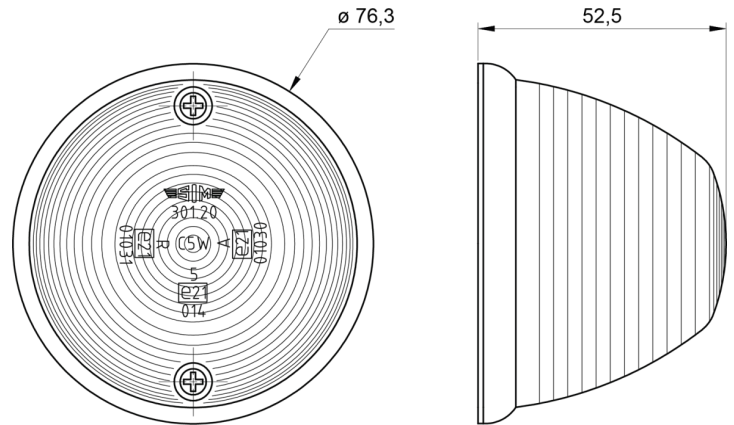

MARKEERVERLICHTING

3120.000000

Paddenstoel licht | halogeen | wit

EAN: 5414184550117

Specificaties

Aansluiting	N/A	Keuring	ECE R7
Bestelbaar per	1	Kleur	Wit
Bevestiging	Opbouw	Kleur lens	Transparant
Diameter mm	76 mm	Lampvoet	C5W (11x36) SV 8,5
Functies	Markeerverlichting vooraan	Lichtbron	Halogeen
Gewicht (kg)	0,051 Kg	Montagezijde	Vooraan
Hoogte mm	52,5 mm	Verpakking	Bulk