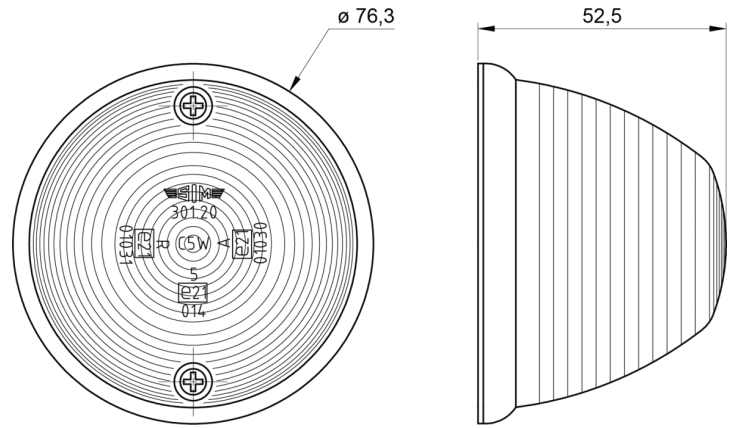

## Specificaties

Aansluiting	N/A	Keuring	ECE R91
Bestelbaar per	1	Kleur	Oranje
Bevestiging	Opbouw	Kleur lens	Oranje
Diameter mm	76 mm	Lampvoet	C5W (11x36) SV 8,5
Functies	Zijmarkering	Lichtbron	Halogeen
Gewicht (kg)	0,051 Kg	Montagezijde	Zijkant
Hoogte mm	52,5 mm	Verpakking	Bulk