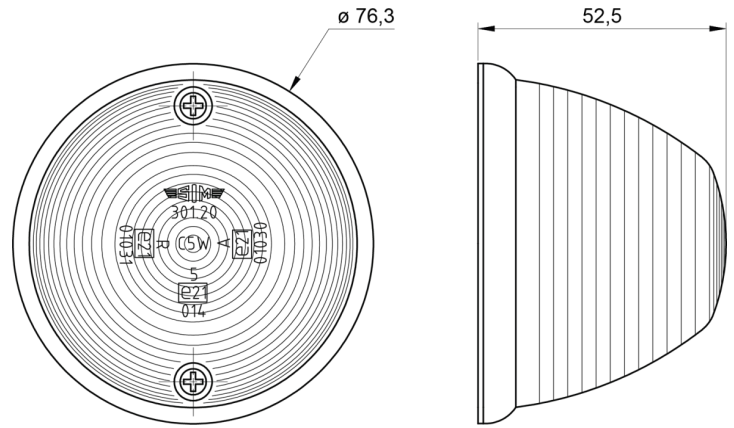

## Specificaties

Aansluiting	N/A	Keuring	ECE R91
Bestelbaar per	1	Kleur	Oranje
Bevestiging	Opbouw	Kleur lens	Oranje
Diameter mm	76 mm	Lampvoet	C5W (11x36) SV 8,5
Funcities	Zijmarkering	Lichtbron	Halogeen
Gewicht (kg)	0,051 Kg	Montagezijde	Zijkant
Hoogte mm	52,5 mm	Verpakking	Bulk