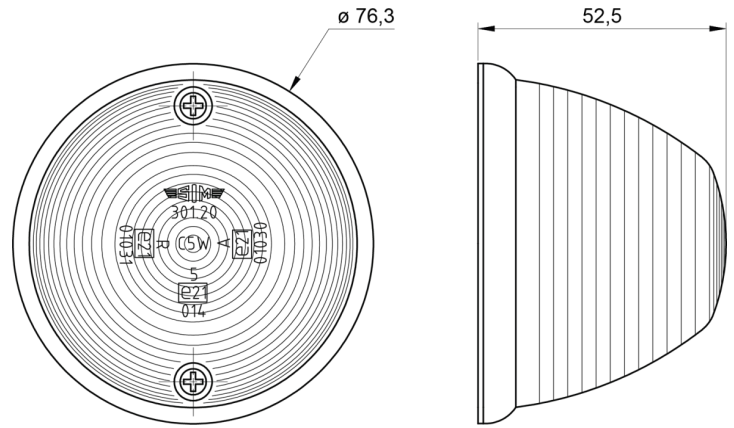

MARKEERVERLICHTING

3120.0000100

Paddenstoel licht | halogeen | oranje

EAN: 5414184550124

Specificaties

Aansluiting	N/A	Keuring	ECE R91
Bestelbaar per	1	Kleur	Oranje
Bevestiging	Opbouw	Kleur lens	Oranje
Diameter mm	76 mm	Lampvoet	C5W (11x36) SV 8,5
Funcities	Zijmarkering	Lichtbron	Halogeen
Gewicht (kg)	0,051 Kg	Montagezijde	Zijkant
Hoogte mm	52,5 mm	Verpakking	Bulk