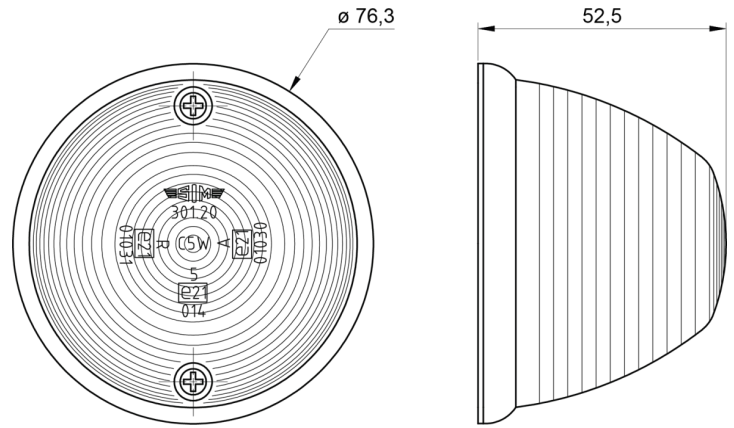

MARKEERVERLICHTING

3120.0000100

Paddenstoel licht | halogeen | oranje

EAN: 5414184550124

Specificaties

Aansluiting	N/A	Keuring	ECE R91
Bestelbaar per	1	Kleur	Oranje
Bevestiging	Opbouw	Kleur lens	Oranje
Diameter mm	76 mm	Lampvoet	C5W (11x36) SV 8,5
Functies	Zijmarkering	Lichtbron	Halogeen
Gewicht (kg)	0,051 Kg	Montagezijde	Zijkant
Hoogte mm	52,5 mm	Verpakking	Bulk