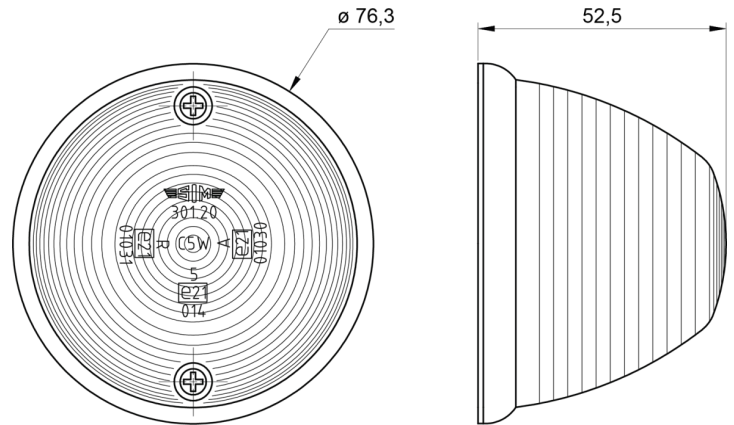

MARKEERVERLICHTING

3120.0000200

Paddenstoel licht | halogeen | rood

EAN: 5414184550131

Specificaties

Aansluiting	N/A	Keuring	ECE R7
Bestelbaar per	1	Kleur	Rood
Bevestiging	Opbouw	Kleur lens	Rood
Diameter mm	76 mm	Lampvoet	C5W (11x36) SV 8,5
Functies	Markeerverlichting achteraan	Lichtbron	Halogeen
Gewicht (kg)	0,051 Kg	Montagezijde	Achteraan
Hoogte mm	52,5 mm	Verpakking	Bulk