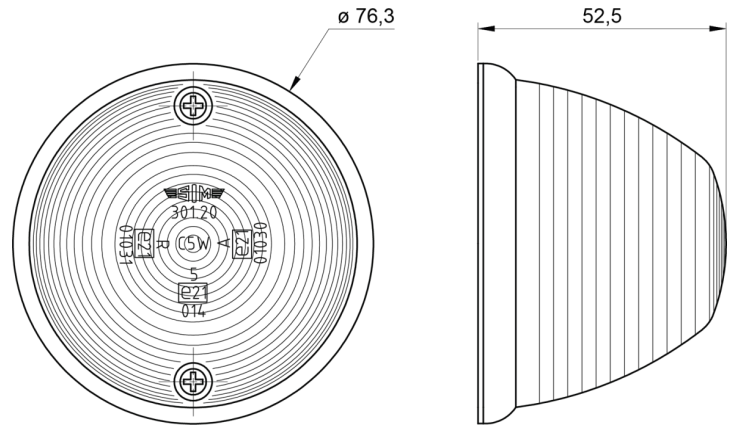

# MARKEERVERLICHTING

3120.0000200

Paddenstoel licht | halogeen | rood

EAN: 5414184550131

## Specificaties

Aansluiting	N/A	Keuring	ECE R7
Bestelbaar per	1	Kleur	Rood
Bevestiging	Opbouw	Kleur lens	Rood
Diameter mm	76 mm	Lampvoet	C5W (11x36) SV 8,5
Functies	Markeerverlichting achteraan	Lichtbron	Halogeen
Gewicht (kg)	0,051 Kg	Montagezijde	Achteraan
Hoogte mm	52,5 mm	Verpakking	Bulk