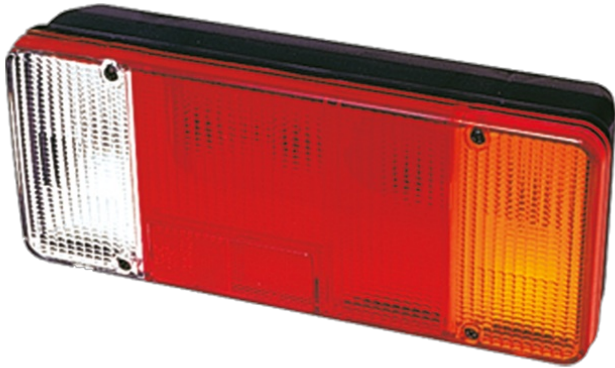

3121.1000000

Achterlicht | halogeen | rechts | 12-24V

EAN: 5414184560772

Specificaties

Aansluiting	Open kabeleinde	Keuring	ECE
Bestelbaar per	1	Kleur	Oranje/rood/wit
Bevat Achteruitrijlicht	Ja	Kleur lens	Oranje/rood/wit
Bevat Positie-Stop	Ja	Lampvoet	P21W-BA15s/R5W-BA15s
Bevat Richtingaanwijzer	Ja	Lengte kabel (m)	0,2 m
Bevat geen driehoekige reflector	Ja	Lengte mm	304 mm
Bevestiging	Opbouw	Lichtbron	Halogeen
Dikte mm	82 mm	Montagezijde	Achteraan - Rechts
Geleverd met	Montageboutjes	Type	Achterlichten
Gewicht (kg)	0,78 Kg	Verpakking	POS verpakking
Hoogte mm	131 mm	Voeding	12V - 24V