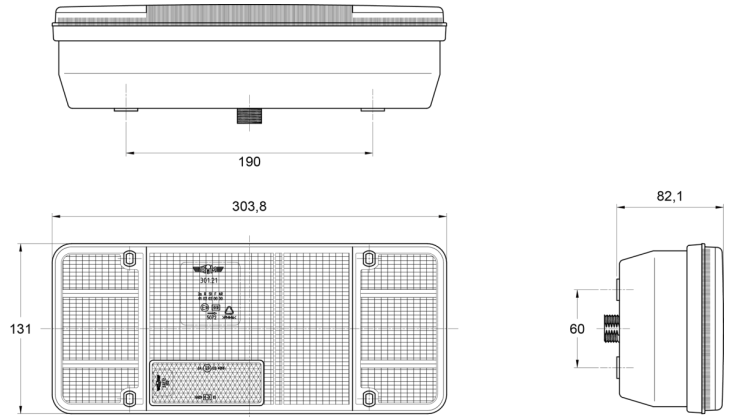

3121.1000000

Achterlicht | halogeen | rechts | 12-24V

EAN: 5414184560772

Specificaties

Aansluiting	Open kabeleinde	Keuring	ECE
Bestelbaar per	1	Kleur	Oranje/rood/wit
Bevat Achteruitrijlicht	Ja	Kleur lens	Oranje/rood/wit
Bevat Positie-Stop	Ja	Lampvoet	P21W-BA15s/R5W-BA15s
Bevat Richtingaanwijzer	Ja	Lengte kabel (m)	0,2 m
Bevat geen driehoekige reflector	Ja	Lengte mm	304 mm
Bevestiging	Opbouw	Lichtbron	Halogeen
Dikte mm	82 mm	Montagezijde	Achteraan - Rechts
Geleverd met	Montageboutjes	Type	Achterlichten
Gewicht (kg)	0,78 Kg	Verpakking	POS verpakking
Hoogte mm	131 mm	Voeding	12V - 24V