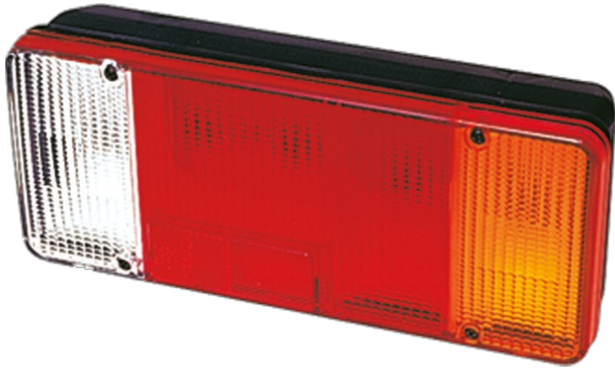

LICHTEN VOOR EN ACHTER

3121.1000000

Achterlicht | halogeen | rechts | 12-24V

EAN: 5414184560772

Specificaties

Aansluiting	Open kabeleinde	Keuring	ECE
Bestelbaar per	1	Kleur	Oranje/rood/wit
Bevat Achteruitrijlicht	Ja	Kleur lens	Oranje/rood/wit
Bevat Positie-Stop	Ja	Lampvoet	P21W-BA15s/R5W-BA15s
Bevat Richtingaanwijzer	Ja	Lengte kabel (m)	0,2 m
Bevat geen driehoekige reflector	Ja	Lengte mm	304 mm
Bevestiging	Opbouw	Lichtbron	Halogeen
Dikte mm	82 mm	Montagezijde	Achteraan - Rechts
Geleverd met	Montageboutjes	Type	Achterlichten
Gewicht (kg)	0,78 Kg	Verpakking	POS verpakking
Hoogte mm	131 mm	Voeding	12V - 24V