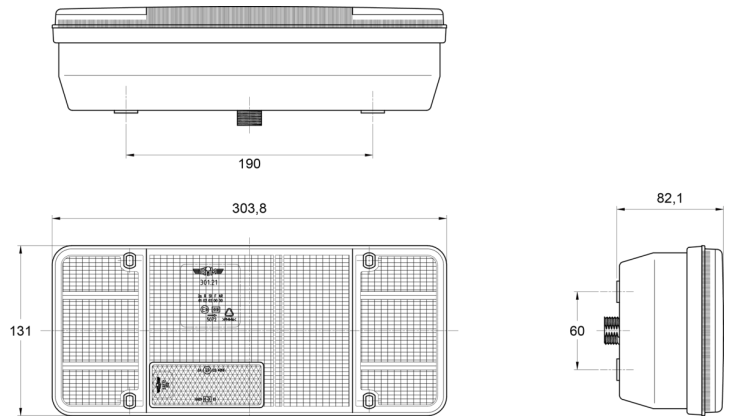

3121.1000000

Achterlicht | halogeen | rechts | 12-24V

EAN: 5414184560772

Specificaties

Aansluiting	Open kabeleinde	Keuring	ECE
Bestelbaar per	1	Kleur	Oranje/rood/wit
Bevat Achteruitrijlicht	Ja	Kleur lens	Oranje/rood/wit
Bevat Positie-Stop	Ja	Lampvoet	P21W-BA15s/R5W-BA15s
Bevat Richtingaanwijzer	Ja	Lengte kabel (m)	0,2 m
Bevat geen driehoekige reflector	Ja	Lengte mm	304 mm
Bevestiging	Opbouw	Lichtbron	Halogeen
Dikte mm	82 mm	Montagezijde	Achteraan - Rechts
Geleverd met	Montageboutjes	Type	Achterlichten
Gewicht (kg)	0,78 Kg	Verpakking	POS verpakking
Hoogte mm	131 mm	Voeding	12V - 24V