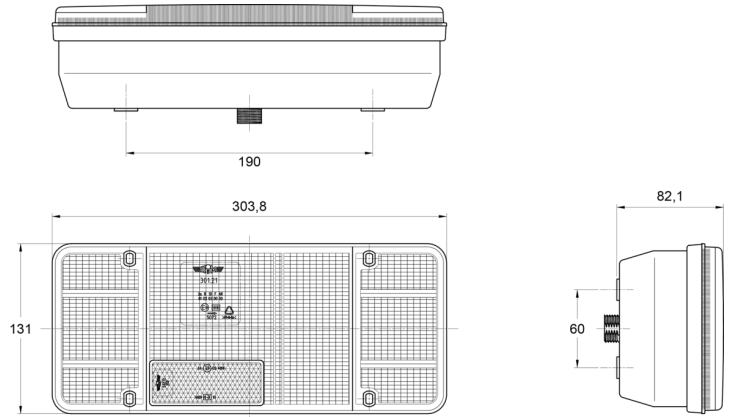

LICHTEN VOOR EN ACHTER

3121.1000000

Achterlicht | halogeen | rechts | 12-24V

EAN: 5414184560772

Specificaties

Aansluiting	Open kabeleinde	Keuring	ECE
Bestelbaar per	1	Kleur	Oranje/rood/wit
Bevat Achteruitrijlicht	Ja	Kleur lens	Oranje/rood/wit
Bevat Positie-Stop	Ja	Lampvoet	P21W-BA15s/R5W-BA15s
Bevat Richtingaanwijzer	Ja	Lengte kabel (m)	0,2 m
Bevat geen driehoekige reflector	Ja	Lengte mm	304 mm
Bevestiging	Opbouw	Lichtbron	Halogeen
Dikte mm	82 mm	Montagezijde	Achteraan - Rechts
Geleverd met	Montageboutjes	Type	Achterlichten
Gewicht (kg)	0,78 Kg	Verpakking	POS verpakking
Hoogte mm	131 mm	Voeding	12V - 24V