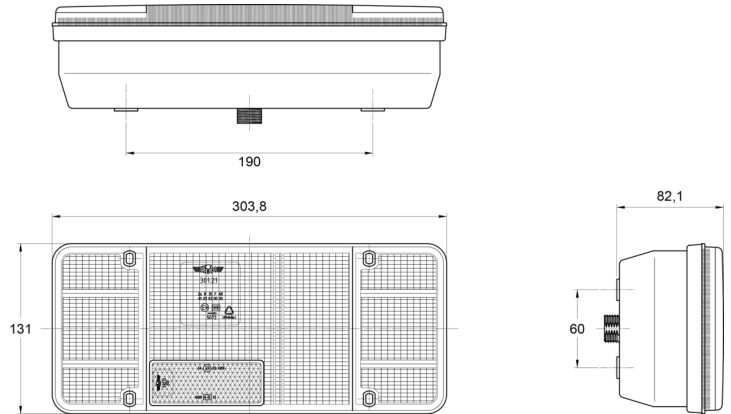

3121.1000000

Achterlicht | halogeen | rechts | 12-24V

EAN: 5414184560772

Specificaties

Aansluiting	Open kabeleinde	Keuring	ECE
Bestelbaar per	1	Kleur	Oranje/rood/wit
Bevat Achteruitrijlicht	Ja	Kleur lens	Oranje/rood/wit
Bevat Positie-Stop	Ja	Lampvoet	P21W-BA15s/R5W-BA15s
Bevat Richtingaanwijzer	Ja	Lengte kabel (m)	0,2 m
Bevat geen driehoekige reflector	Ja	Lengte mm	304 mm
Bevestiging	Opbouw	Lichtbron	Halogeen
Dikte mm	82 mm	Montagezijde	Achteraan - Rechts
Geleverd met	Montageboutjes	Type	Achterlichten
Gewicht (kg)	0,78 Kg	Verpakking	POS verpakking
Hoogte mm	131 mm	Voeding	12V - 24V