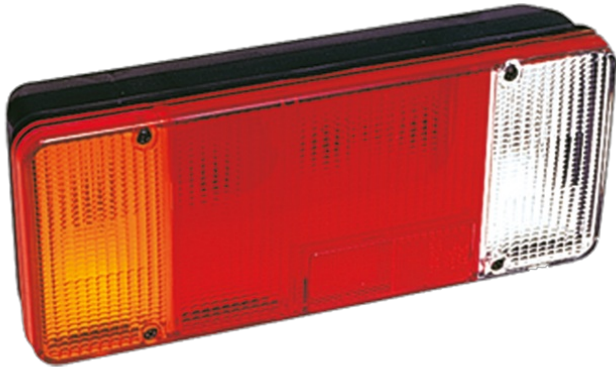

3121.1000200

Achterlicht | halogeen | links | 12V

EAN: 5414184560796

## Specificaties

Aansluiting	Open kabeleinde	Keuring	ECE
Bestelbaar per	1	Kleur	Oranje/rood/wit
Bevat Achteruitrijlicht	Ja	Kleur lens	Oranje/rood/wit
Bevat Positie-Stop	Ja	Lampvoet	P21W-BA15s/R5W-BA15s
Bevat Richtingaanwijzer	Ja	Lengte kabel (m)	0,2 m
Bevat geen driehoekige reflector	Ja	Lengte mm	304 mm
Bevestiging	Opbouw	Lichtbron	Halogeen
Dikte mm	82 mm	Montagezijde	Achteraan - Links
Geleverd met	Montageboutjes	Type	Achterlichten
Gewicht (kg)	0,78 Kg	Verpakking	POS verpakking
Hoogte mm	131 mm	Voeding	12V