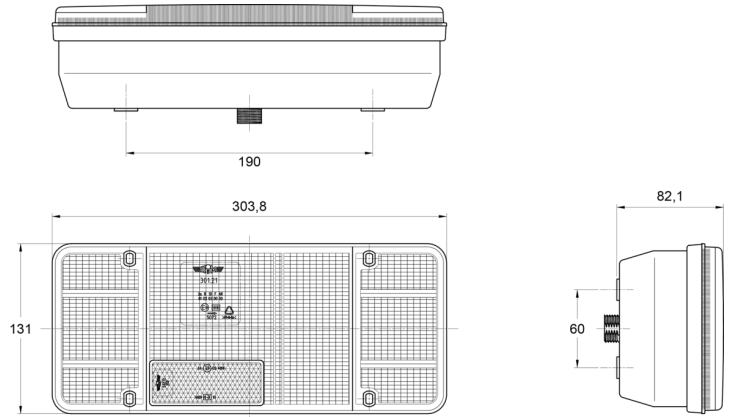

3121.1000200

Achterlicht | halogeen | links | 12V

EAN: 5414184560796

Specificaties

Aansluiting	Open kabeleinde	Keuring	ECE
Bestelbaar per	1	Kleur	Oranje/rood/wit
Bevat Achteruitrijlicht	Ja	Kleur lens	Oranje/rood/wit
Bevat Positie-Stop	Ja	Lampvoet	P21W-BA15s/R5W-BA15s
Bevat Richtingaanwijzer	Ja	Lengte kabel (m)	0,2 m
Bevat geen driehoekige reflector	Ja	Lengte mm	304 mm
Bevestiging	Opbouw	Lichtbron	Halogeen
Dikte mm	82 mm	Montagezijde	Achteraan - Links
Geleverd met	Montageboutjes	Type	Achterlichten
Gewicht (kg)	0,78 Kg	Verpakking	POS verpakking
Hoogte mm	131 mm	Voeding	12V