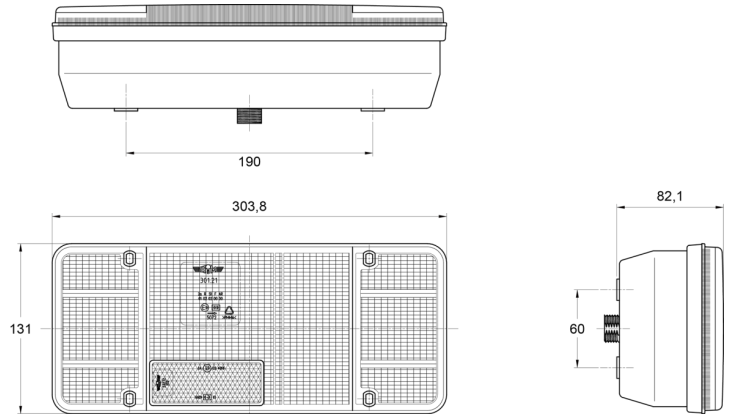

## Specificaties

Aansluiting	Universeel met kabelwartel	Kleur	Oranje/rood/wit
Bestelbaar per	1	Kleur lens	Oranje/rood/wit
Bevat Achteruitrijlicht	Ja	Lampvoet	P21W-BA15s/R5W-BA15s
Bevat Positie-Stop	Ja	Lengte mm	304 mm
Bevat Richtingaanwijzer	Ja	Lichtbron	Halogeen
Bevat geen driehoekige reflector	Ja	Montagezijde	Achteraan - Rechts
Bevestiging	Opbouw	Type	Achterlichten
Dikte mm	82 mm	Verpakking	POS verpakking
Geleverd met	Montageboutjes	Voeding	12V - 24V
Gewicht (kg)	0,75 Kg		
Hoogte mm	131 mm		
Keuring	ECE		