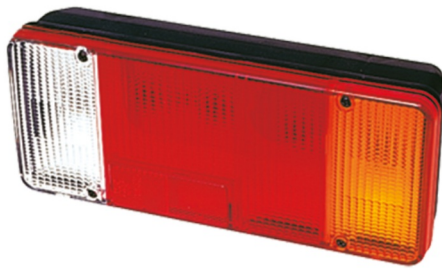

3121.4000000

Achterlicht | halogeen | rechts | 12-24V

EAN: 5414184017856

Specificaties

Aansluiting	Universeel met kabelwartel	Kleur	Oranje/rood/wit
Bestelbaar per	1	Kleur lens	Oranje/rood/wit
Bevat Achteruitrijlicht	Ja	Lampvoet	P21W-BA15s/R5W-BA15s
Bevat Positie-Stop	Ja	Lengte mm	304 mm
Bevat Richtingaanwijzer	Ja	Lichtbron	Halogeen
Bevat geen driehoekige reflector	Ja	Montagezijde	Achteraan - Rechts
Bevestiging	Opbouw	Type	Achterlichten
Dikte mm	82 mm	Verpakking	POS verpakking
Geleverd met	Montageboutjes	Voeding	12V - 24V
Gewicht (kg)	0,75 Kg		
Hoogte mm	131 mm		
Keuring	ECE		