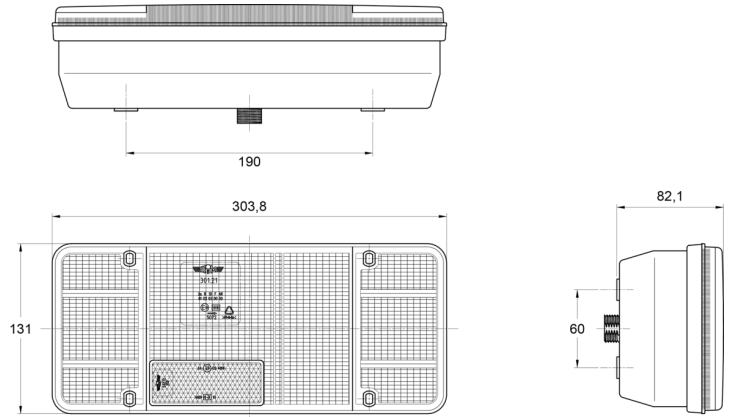

3121.4000000

Achterlicht | halogeen | rechts | 12-24V

EAN: 5414184017856

Specificaties

Aansluiting	Universeel met kabelwartel	Kleur	Oranje/rood/wit
Bestelbaar per	1	Kleur lens	Oranje/rood/wit
Bevat Achteruitrijlicht	Ja	Lampvoet	P21W-BA15s/R5W-BA15s
Bevat Positie-Stop	Ja	Lengte mm	304 mm
Bevat Richtingaanwijzer	Ja	Lichtbron	Halogeen
Bevat geen driehoekige reflector	Ja	Montagezijde	Achteraan - Rechts
Bevestiging	Opbouw	Type	Achterlichten
Dikte mm	82 mm	Verpakking	POS verpakking
Geleverd met	Montageboutjes	Voeding	12V - 24V
Gewicht (kg)	0,75 Kg		
Hoogte mm	131 mm		
Keuring	ECE		