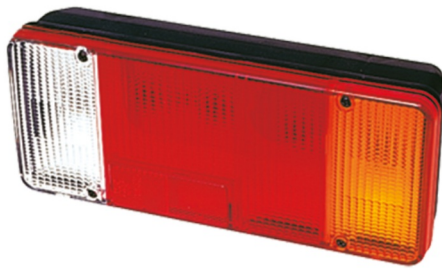

3121.4000000

Achterlicht | halogeen | rechts | 12-24V

EAN: 5414184017856

## Specificaties

Aansluiting	Universeel met kabelwartel	Kleur	Oranje/rood/wit
Bestelbaar per	1	Kleur lens	Oranje/rood/wit
Bevat Achteruitrijlicht	Ja	Lampvoet	P21W-BA15s/R5W-BA15s
Bevat Positie-Stop	Ja	Lengte mm	304 mm
Bevat Richtingaanwijzer	Ja	Lichtbron	Halogeen
Bevat geen driehoekige reflector	Ja	Montagezijde	Achteraan - Rechts
Bevestiging	Opbouw	Type	Achterlichten
Dikte mm	82 mm	Verpakking	POS verpakking
Geleverd met	Montageboutjes	Voeding	12V - 24V
Gewicht (kg)	0,75 Kg		
Hoogte mm	131 mm		
Keuring	ECE		