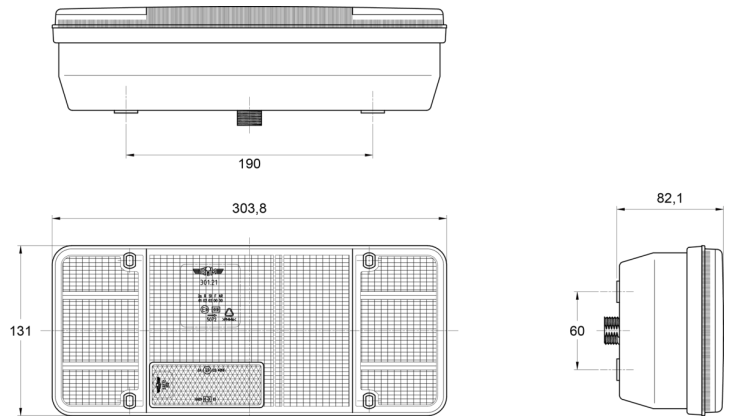

3121.4000000

Achterlicht | halogeen | rechts | 12-24V

EAN: 5414184017856

Specificaties

Aansluiting	Universeel met kabelwartel	Kleur	Oranje/rood/wit
Bestelbaar per	1	Kleur lens	Oranje/rood/wit
Bevat Achteruitrijlicht	Ja	Lampvoet	P21W-BA15s/R5W-BA15s
Bevat Positie-Stop	Ja	Lengte mm	304 mm
Bevat Richtingaanwijzer	Ja	Lichtbron	Halogeen
Bevat geen driehoekige reflector	Ja	Montagezijde	Achteraan - Rechts
Bevestiging	Opbouw	Type	Achterlichten
Dikte mm	82 mm	Verpakking	POS verpakking
Geleverd met	Montageboutjes	Voeding	12V - 24V
Gewicht (kg)	0,75 Kg		
Hoogte mm	131 mm		
Keuring	ECE		