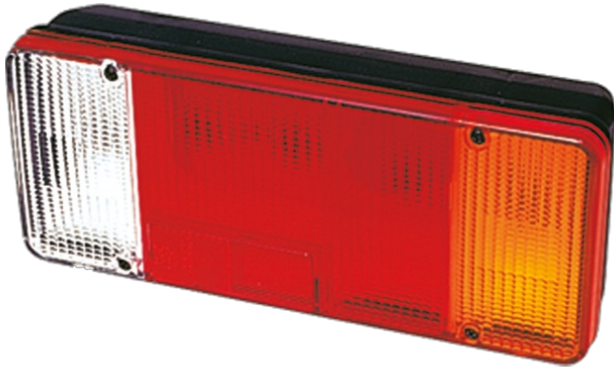

3121.4000000

Achterlicht | halogeen | rechts | 12-24V

EAN: 5414184017856

Specificaties

Aansluiting	Universeel met kabelwartel	Kleur	Oranje/rood/wit
Bestelbaar per	1	Kleur lens	Oranje/rood/wit
Bevat Achteruitrijlicht	Ja	Lampvoet	P21W-BA15s/R5W-BA15s
Bevat Positie-Stop	Ja	Lengte mm	304 mm
Bevat Richtingaanwijzer	Ja	Lichtbron	Halogeen
Bevat geen driehoekige reflector	Ja	Montagezijde	Achteraan - Rechts
Bevestiging	Opbouw	Type	Achterlichten
Dikte mm	82 mm	Verpakking	POS verpakking
Geleverd met	Montageboutjes	Voeding	12V - 24V
Gewicht (kg)	0,75 Kg		
Hoogte mm	131 mm		
Keuring	ECE		