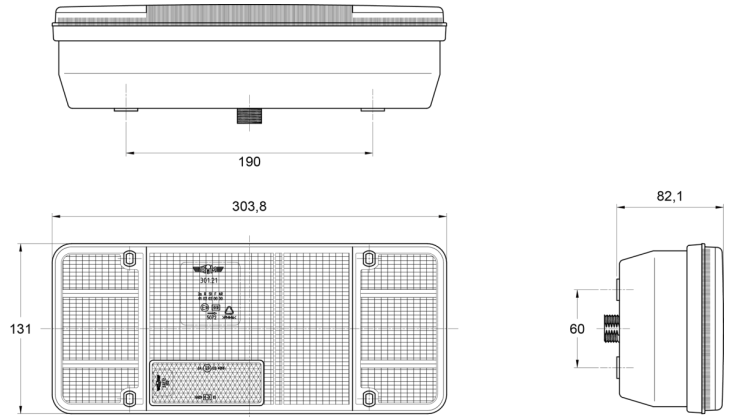

3121.4000300

Achterlicht | halogeen | links | 12V

EAN: 5414184017863

Specificaties

Aansluiting	Universeel met kabelwartel	Kleur	Oranje/rood
Bestelbaar per	1	Kleur lens	Oranje/rood
Bevat Mistachterlicht	Ja	Lampvoet	P21W-BA15s/R5W-BA15s
Bevat Positie-Stop	Ja	Lengte mm	304 mm
Bevat Richtingaanwijzer	Ja	Lichtbron	Halogeen
Bevat geen driehoekige reflector	Ja	Montagezijde	Achteraan - Links
Bevestiging	Opbouw	Type	Achterlichten
Dikte mm	82 mm	Verpakking	POS verpakking
Geleverd met	Montageboutjes	Voeding	12V
Gewicht (kg)	0,75 Kg		
Hoogte mm	131 mm		
Keuring	ECE		