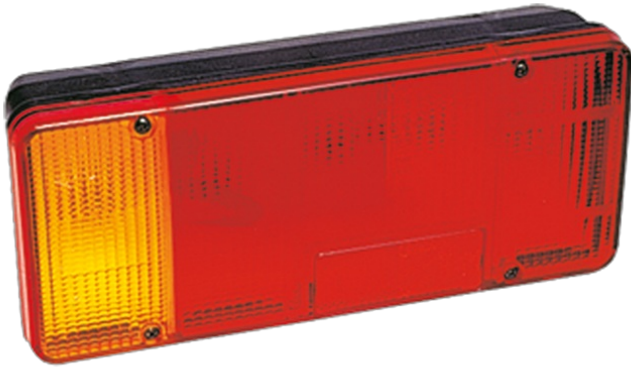

# LICHTEN VOOR EN ACHTER

3121.4000300

Achterlicht | halogeen | links | 12V

EAN: 5414184017863

## Specificaties

Aansluiting	Universeel met kabelwartel	Kleur	Oranje/rood
Bestelbaar per	1	Kleur lens	Oranje/rood
Bevat Mistachterlicht	Ja	Lampvoet	P21W-BA15s/R5W-BA15s
Bevat Positie-Stop	Ja	Lengte mm	304 mm
Bevat Richtingaanwijzer	Ja	Lichtbron	Halogeen
Bevat geen driehoekige reflector	Ja	Montagezijde	Achteraan - Links
Bevestiging	Opbouw	Type	Achterlichten
Dikte mm	82 mm	Verpakking	POS verpakking
Geleverd met	Montageboutjes	Voeding	12V
Gewicht (kg)	0,75 Kg		
Hoogte mm	131 mm		
Keuring	ECE		