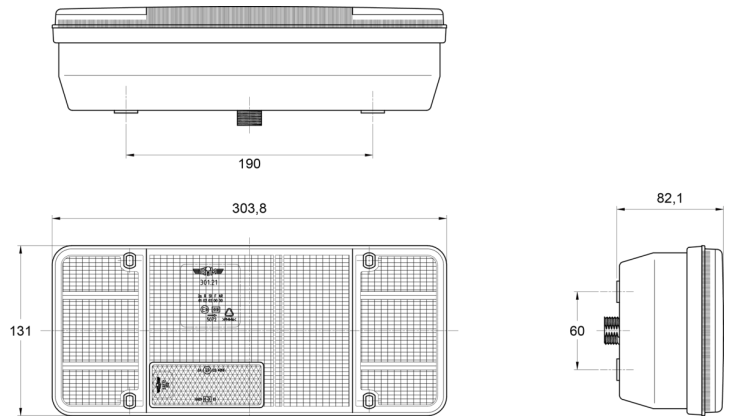

LICHTEN VOOR EN ACHTER

3121.4000300

Achterlicht | halogeen | links | 12V-24V

EAN: 5414184017863

Specificaties

| | | | |
|----------------------------------|----------------------------|--------------|----------------------|
| Aansluiting | Universeel met kabelwartel | Kleur | Oranje/rood |
| Bestelbaar per | 1 | Kleur lens | Oranje/rood |
| Bevat Mistachterlicht | Ja | Lampvoet | P21W-BA15s/R5W-BA15s |
| Bevat Positie-Stop | Ja | Lengte mm | 304 mm |
| Bevat Richtingaanwijzer | Ja | Lichtbron | Halogeen |
| Bevat geen driehoekige reflector | Ja | Montagezijde | Achteraan - Links |
| Bevestiging | Opbouw | Type | Achterlichten |
| Dikte mm | 82 mm | Verpakking | POS verpakking |
| Geleverd met | Montageboutjes | Voeding | 12V - 24V |
| Gewicht (kg) | 0,75 Kg | | |
| Hoogte mm | 131 mm | | |
| Keuring | ECE | | |