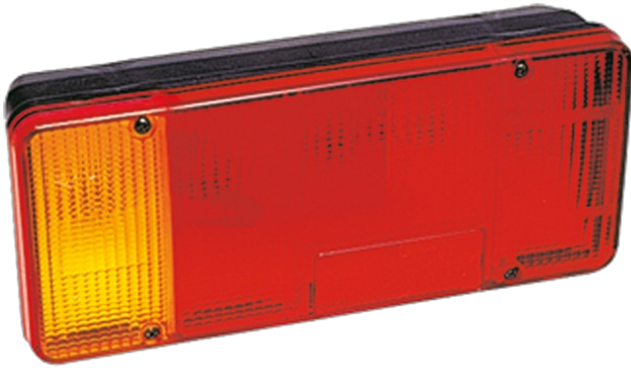

3121.4000300

Achterlicht | halogeen | links | 12V

EAN: 5414184017863

Specificaties

Aansluiting	Universeel met kabelwartel	Kleur	Oranje/rood
Bestelbaar per	1	Kleur lens	Oranje/rood
Bevat Mistachterlicht	Ja	Lampvoet	P21W-BA15s/R5W-BA15s
Bevat Positie-Stop	Ja	Lengte mm	304 mm
Bevat Richtingaanwijzer	Ja	Lichtbron	Halogeen
Bevat geen driehoekige reflector	Ja	Montagezijde	Achteraan - Links
Bevestiging	Opbouw	Type	Achterlichten
Dikte mm	82 mm	Verpakking	POS verpakking
Geleverd met	Montageboutjes	Voeding	12V
Gewicht (kg)	0,75 Kg		
Hoogte mm	131 mm		
Keuring	ECE		