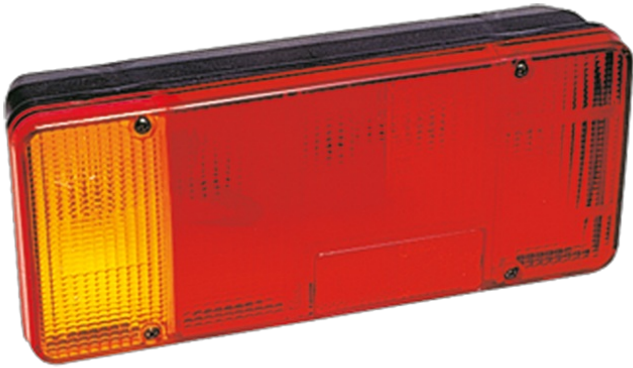

3121.4000300

Achterlicht | halogeen | links | 12V

EAN: 5414184017863

Specificaties

Aansluiting	Universeel met kabelwartel	Kleur	Oranje/rood
Bestelbaar per	1	Kleur lens	Oranje/rood
Bevat Mistachterlicht	Ja	Lampvoet	P21W-BA15s/R5W-BA15s
Bevat Positie-Stop	Ja	Lengte mm	304 mm
Bevat Richtingaanwijzer	Ja	Lichtbron	Halogeen
Bevat geen driehoekige reflector	Ja	Montagezijde	Achteraan - Links
Bevestiging	Opbouw	Type	Achterlichten
Dikte mm	82 mm	Verpakking	POS verpakking
Geleverd met	Montageboutjes	Voeding	12V
Gewicht (kg)	0,75 Kg		
Hoogte mm	131 mm		
Keuring	ECE		