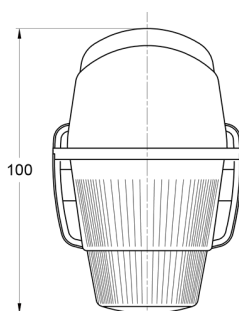

MARKEERVERLICHTING

3122.000000

Markeerlicht | wit

EAN: 5414184560840

Specificaties

Aansluiting	N/A	Kleur	Wit
Bestelbaar per	1	Kleur lens	Transparant
Bevestiging	Opbouw	Lampvoet	R 5W BA 15s
Functies	Markeerverlichting vooraan	Lengte mm	100 mm
Gewicht (kg)	0,073 Kg	Lichtbron	Halogeen
Hoogte mm	75 mm	Montagezijde	Vooraan
Keuring	ECE	Watt	5 Watt