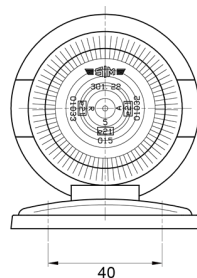

MARKEERVERLICHTING

3122.000000

Markeerlicht | wit

EAN: 5414184560840

Specificaties

Aansluiting	N/A	Kleur	Wit
Bestelbaar per	1	Kleur lens	Transparant
Bevestiging	Opbouw	Lampvoet	R 5W BA 15s
Functies	Markeerverlichting vooraan	Lengte mm	100 mm
Gewicht (kg)	0,073 Kg	Lichtbron	Halogeen
Hoogte mm	75 mm	Montagezijde	Vooraan
Keuring	ECE	Watt	5 Watt