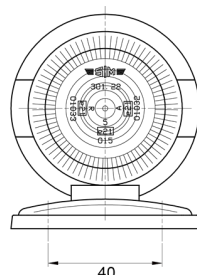

3122.000000

Markeerlicht | wit

EAN: 5414184560840

Specificaties

Aansluiting	N/A	Kleur	Wit
Bestelbaar per	1	Kleur lens	Transparant
Bevestiging	Opbouw	Lampvoet	R 5W BA 15s
Functies	Markeerverlichting vooraan	Lengte mm	100 mm
Gewicht (kg)	0,073 Kg	Lichtbron	Halogeen
Hoogte mm	75 mm	Montagezijde	Vooraan
Keuring	ECE	Watt	5 Watt