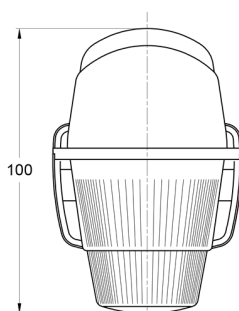

3122.000000

Markeerlicht | wit

EAN: 5414184560840

Specificaties

Aansluiting	N/A	Kleur	Wit
Bestelbaar per	1	Kleur lens	Transparant
Bevestiging	Opbouw	Lampvoet	R 5W BA 15s
Functies	Markeerverlichting vooraan	Lengte mm	100 mm
Gewicht (kg)	0,073 Kg	Lichtbron	Halogeen
Hoogte mm	75 mm	Montagezijde	Vooraan
Keuring	ECE	Watt	5 Watt