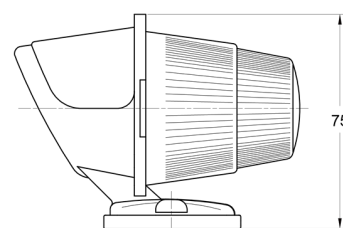

3122.000000

Markeerlicht | wit

EAN: 5414184560840

Specificaties

Aansluiting	N/A	Kleur	Wit
Bestelbaar per	1	Kleur lens	Transparant
Bevestiging	Opbouw	Lampvoet	R 5W BA 15s
Functies	Markeerverlichting vooraan	Lengte mm	100 mm
Gewicht (kg)	0,073 Kg	Lichtbron	Halogeen
Hoogte mm	75 mm	Montagezijde	Vooraan
Keuring	ECE	Watt	5 Watt