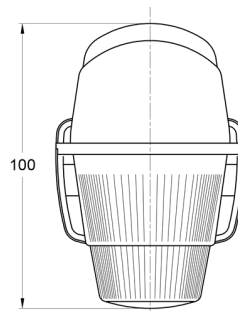

## Specificaties

Aansluiting	N/A	Kleur	Oranje
Bestelbaar per	1	Kleur lens	Oranje
Bevestiging	Opbouw	Lampvoet	R 5W BA 15s
Functies	Zijmarkering	Lengte mm	100 mm
Gewicht (kg)	0,089 Kg	Lichtbron	Halogeen
Hoogte mm	75 mm	Montagezijde	Zijkant
Keuring	ECE	Watt	5 Watt