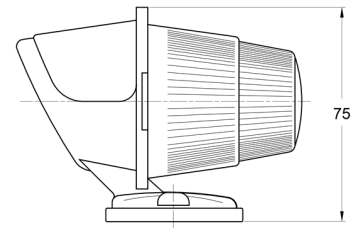

3122.0000100

Markeerlicht | oranje

EAN: 5414184560857

Specificaties

Aansluiting	N/A	Kleur	Oranje
Bestelbaar per	1	Kleur lens	Oranje
Bevestiging	Opbouw	Lampvoet	R 5W BA 15s
Functies	Zijmarkering	Lengte mm	100 mm
Gewicht (kg)	0,089 Kg	Lichtbron	Halogeen
Hoogte mm	75 mm	Montagezijde	Zijkant
Keuring	ECE	Watt	5 Watt