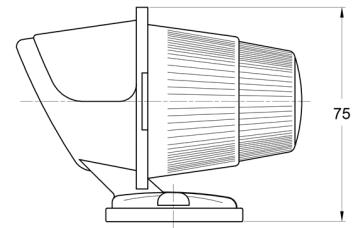

## Specificaties

Aansluiting	N/A	Kleur	Oranje
Bestelbaar per	1	Kleur lens	Oranje
Bevestiging	Opbouw	Lampvoet	R 5W BA 15s
Functies	Zijmarkering	Lengte mm	100 mm
Gewicht (kg)	0,089 Kg	Lichtbron	Halogeen
Hoogte mm	75 mm	Montagezijde	Zijkant
Keuring	ECE	Watt	5 Watt