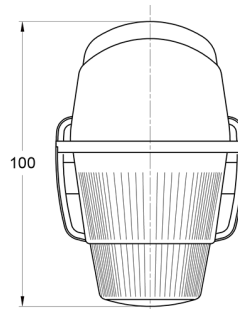

3122.0000100

Markeerlicht | oranje

EAN: 5414184560857

Specificaties

Aansluiting	N/A	Kleur	Oranje
Bestelbaar per	1	Kleur lens	Oranje
Bevestiging	Opbouw	Lampvoet	R 5W BA 15s
Functies	Zijmarkering	Lengte mm	100 mm
Gewicht (kg)	0,089 Kg	Lichtbron	Halogeen
Hoogte mm	75 mm	Montagezijde	Zijkant
Keuring	ECE	Watt	5 Watt