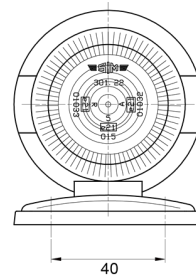

## Specificaties

Aansluiting	N/A	Kleur	Oranje
Bestelbaar per	1	Kleur lens	Oranje
Bevestiging	Opbouw	Lampvoet	R 5W BA 15s
Functies	Zijmarkering	Lengte mm	100 mm
Gewicht (kg)	0,089 Kg	Lichtbron	Halogeen
Hoogte mm	75 mm	Montagezijde	Zijkant
Keuring	ECE	Watt	5 Watt