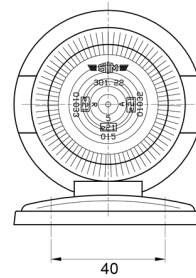

3122.0000100

Markeerlicht | oranje

EAN: 5414184560857

Specificaties

Aansluiting	N/A	Kleur	Oranje
Bestelbaar per	1	Kleur lens	Oranje
Bevestiging	Opbouw	Lampvoet	R 5W BA 15s
Functies	Zijmarkering	Lengte mm	100 mm
Gewicht (kg)	0,089 Kg	Lichtbron	Halogeen
Hoogte mm	75 mm	Montagezijde	Zijkant
Keuring	ECE	Watt	5 Watt