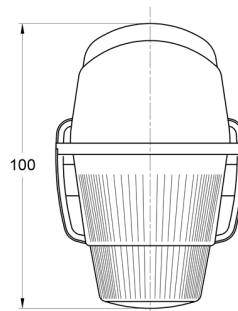

3122.0000100

Markeerlicht | oranje

EAN: 5414184560857

Specificaties

Aansluiting	N/A	Kleur	Oranje
Bestelbaar per	1	Kleur lens	Oranje
Bevestiging	Opbouw	Lampvoet	R 5W BA 15s
Functies	Zijmarkering	Lengte mm	100 mm
Gewicht (kg)	0,089 Kg	Lichtbron	Halogeen
Hoogte mm	75 mm	Montagezijde	Zijkant
Keuring	ECE	Watt	5 Watt