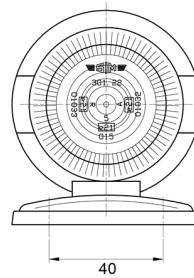

3122.0000200

Markeerlicht | rood

EAN: 5414184560864

Specificaties

Aansluiting	N/A	Kleur lens	Rood
Bestelbaar per	1	Lampvoet	R 5W BA 15s
Bevestiging	Opbouw	Lengte mm	100 mm
Functies	Markeerverlichting achteraan	Lichtbron	Halogeen
Gewicht (kg)	0,073 Kg	Montagezijde	Achteraan
Hoogte mm	75 mm	Verpakking	Bulk
Keuring	ECE	Watt	5 Watt
Kleur	Rood		