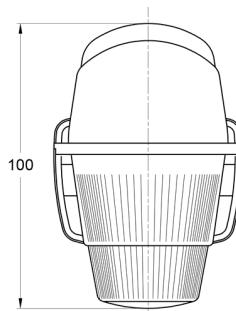

3122.0000200

Markeerlicht | rood

EAN: 5414184560864

Specificaties

Aansluiting	N/A	Kleur lens	Rood
Bestelbaar per	1	Lampvoet	R 5W BA 15s
Bevestiging	Opbouw	Lengte mm	100 mm
Functies	Markeerverlichting achteraan	Lichtbron	Halogeen
Gewicht (kg)	0,073 Kg	Montagezijde	Achteraan
Hoogte mm	75 mm	Verpakking	Bulk
Keuring	ECE	Watt	5 Watt
Kleur	Rood		