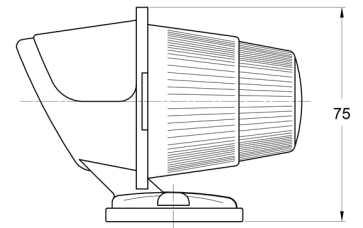

3122.0000200

Markeerlicht | rood

EAN: 5414184560864

Specificaties

Aansluiting	N/A	Kleur lens	Rood
Bestelbaar per	1	Lampvoet	R 5W BA 15s
Bevestiging	Opbouw	Lengte mm	100 mm
Functies	Markeerverlichting achteraan	Lichtbron	Halogeen
Gewicht (kg)	0,073 Kg	Montagezijde	Achteraan
Hoogte mm	75 mm	Verpakking	Bulk
Keuring	ECE	Watt	5 Watt
Kleur	Rood		