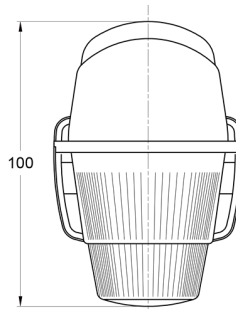

3122.0000200

Markeerlicht | rood

EAN: 5414184560864

Specificaties

Aansluiting	N/A	Kleur lens	Rood
Bestelbaar per	1	Lampvoet	R 5W BA 15s
Bevestiging	Opbouw	Lengte mm	100 mm
Functies	Markeerverlichting achteraan	Lichtbron	Halogeen
Gewicht (kg)	0,073 Kg	Montagezijde	Achteraan
Hoogte mm	75 mm	Verpakking	Bulk
Keuring	ECE	Watt	5 Watt
Kleur	Rood		