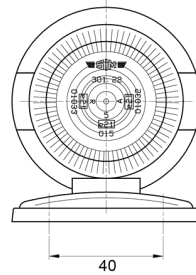

3122.0000300

Markeerlicht | groen

EAN: 5414184560871

Specificaties

Aansluiting	N/A	Kleur lens	Groen
Bestelbaar per	1	Lampvoet	R 5W BA 15s
Bevestiging	Opbouw	Lengte mm	100 mm
Functies	Markeerverlichting	Lichtbron	Halogeen
Gewicht (kg)	0,073 Kg	Watt	5 Watt
Hoogte mm	75 mm		
Keuring	ECE		
Kleur	Groen		