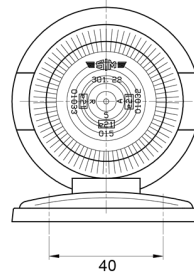

3122.0000300

Markeerlicht | groen

EAN: 5414184560871

Specificaties

Aansluiting	N/A	Kleur lens	Groen
Bestelbaar per	1	Lampvoet	R 5W BA 15s
Bevestiging	Opbouw	Lengte mm	100 mm
Functies	Markeerlichting	Lichtbron	Halogeen
Gewicht (kg)	0,073 Kg	Watt	5 Watt
Hoogte mm	75 mm		
Keuring	ECE		
Kleur	Groen		