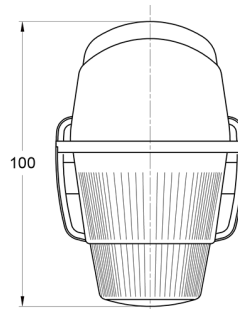

## Specificaties

Aansluiting	N/A	Kleur lens	Groen
Bestelbaar per	1	Lampvoet	R 5W BA 15s
Bevestiging	Opbouw	Lengte mm	100 mm
Functies	Markeerverlichting	Lichtbron	Halogeen
Gewicht (kg)	0,073 Kg	Watt	5 Watt
Hoogte mm	75 mm		
Keuring	ECE		
Kleur	Groen		