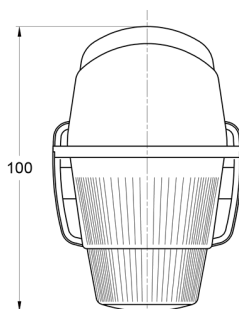

3122.0000300

Markeerlicht | groen

EAN: 5414184560871

Specificaties

Aansluiting	N/A
Bestelbaar per	1
Bevestiging	Opbouw
Functies	Markeerverlichting
Gewicht (kg)	0,073 Kg
Hoogte mm	75 mm
Keuring	ECE
Kleur	Groen

Kleur lens	Groen
Lampvoet	R 5W BA 15s
Lengte mm	100 mm
Lichtbron	Halogeen
Watt	5 Watt