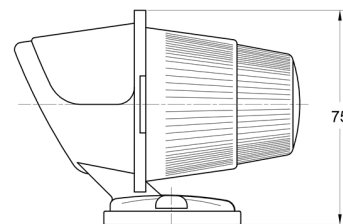

3122.0000300

Markeerlicht | groen

EAN: 5414184560871

Specificaties

Aansluiting	N/A
Bestelbaar per	1
Bevestiging	Opbouw
Functies	Markeerverlichting
Gewicht (kg)	0,073 Kg
Hoogte mm	75 mm
Keuring	ECE
Kleur	Groen

Kleur lens	Groen
Lampvoet	R 5W BA 15s
Lengte mm	100 mm
Lichtbron	Halogeen
Watt	5 Watt