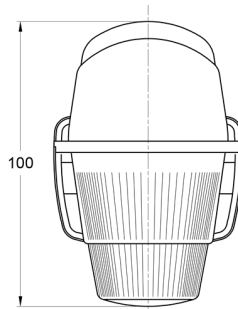

3122.0000300

Markeerlicht | groen

EAN: 5414184560871

Specificaties

Aansluiting	N/A	Kleur lens	Groen
Bestelbaar per	1	Lampvoet	R 5W BA 15s
Bevestiging	Opbouw	Lengte mm	100 mm
Functies	Markeerverlichting	Lichtbron	Halogeen
Gewicht (kg)	0,073 Kg	Watt	5 Watt
Hoogte mm	75 mm		
Keuring	ECE		
Kleur	Groen		