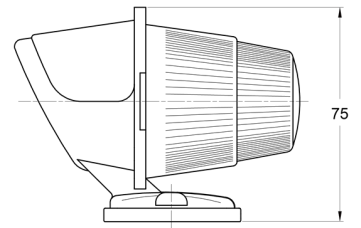

3122.0000300

Markeerlicht | groen

EAN: 5414184560871

Specificaties

Aansluiting	N/A	Kleur lens	Groen
Bestelbaar per	1	Lampvoet	R 5W BA 15s
Bevestiging	Opbouw	Lengte mm	100 mm
Functies	Markeerverlichting	Lichtbron	Halogeen
Gewicht (kg)	0,073 Kg	Watt	5 Watt
Hoogte mm	75 mm		
Keuring	ECE		
Kleur	Groen		