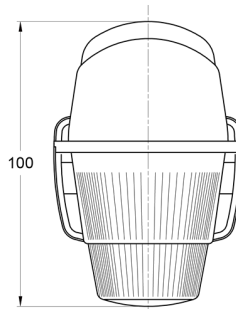

3122.0000300

Markeerlicht | groen

EAN: 5414184560871

Specificaties

Aansluiting	N/A	Kleur lens	Groen
Bestelbaar per	1	Lampvoet	R 5W BA 15s
Bevestiging	Opbouw	Lengte mm	100 mm
Functies	Markeerlichting	Lichtbron	Halogeen
Gewicht (kg)	0,073 Kg	Watt	5 Watt
Hoogte mm	75 mm		
Keuring	ECE		
Kleur	Groen		