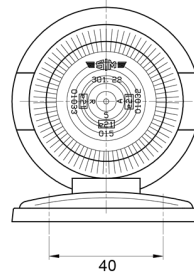

## Specificaties

Aansluiting	N/A	Kleur lens	Groen
Bestelbaar per	1	Lampvoet	R 5W BA 15s
Bevestiging	Opbouw	Lengte mm	100 mm
Functies	Markeerverlichting	Lichtbron	Halogeen
Gewicht (kg)	0,073 Kg	Watt	5 Watt
Hoogte mm	75 mm		
Keuring	ECE		
Kleur	Groen		