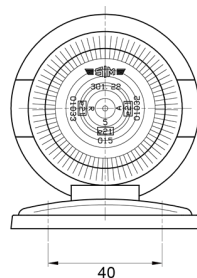

3122.0000300

Markeerlicht | groen

EAN: 5414184560871

Specificaties

Aansluiting	N/A
Bestelbaar per	1
Bevestiging	Opbouw
Functies	Markeerverlichting
Gewicht (kg)	0,073 Kg
Hoogte mm	75 mm
Keuring	ECE
Kleur	Groen

Kleur lens	Groen
Lampvoet	R 5W BA 15s
Lengte mm	100 mm
Lichtbron	Halogeen
Watt	5 Watt