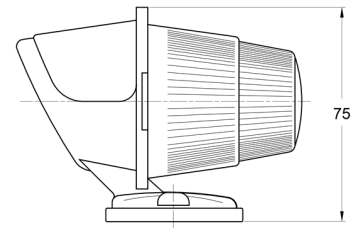

3122.0000300

Markeerlicht | groen

EAN: 5414184560871

Specificaties

Aansluiting	N/A	Kleur lens	Groen
Bestelbaar per	1	Lampvoet	R 5W BA 15s
Bevestiging	Opbouw	Lengte mm	100 mm
Functies	Markeerlichting	Lichtbron	Halogeen
Gewicht (kg)	0,073 Kg	Watt	5 Watt
Hoogte mm	75 mm		
Keuring	ECE		
Kleur	Groen		