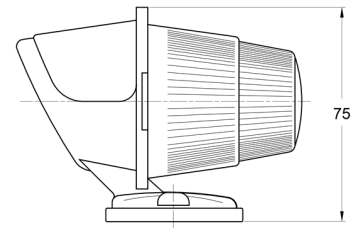

## Specificaties

Aansluiting	N/A	Kleur lens	Groen
Bestelbaar per	1	Lampvoet	R 5W BA 15s
Bevestiging	Opbouw	Lengte mm	100 mm
Functies	Markeerverlichting	Lichtbron	Halogeen
Gewicht (kg)	0,073 Kg	Watt	5 Watt
Hoogte mm	75 mm		
Keuring	ECE		
Kleur	Groen		