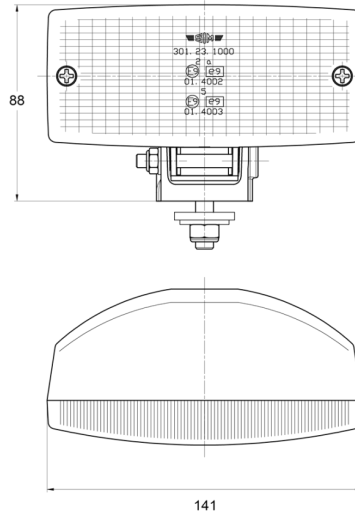

3123.000000

Achteruitrijlicht | halogeen

EAN: 5414184560895

Specificaties

Aansluiting	N/A	Keuring	ECE R23
Aantal flitspatronen	N/A	Kleur lens	Wit
Bestelbaar per	1	Lichtbron	Halogeen
Bevestiging	Bout M8	Montagezijde	Achteraan
Breedte mm	141 mm	Type	Achteruitrijlichten
Dikte mm	70 mm	Verpakking	POS verpakking
Gewicht (kg)	0,24 Kg	Watt	21 Watt
Hoogte mm	88 mm		