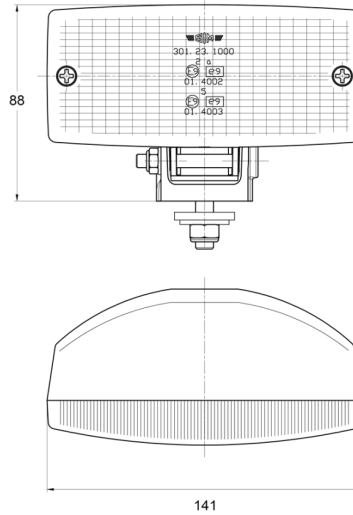

3123.000000

Achteruitrijlicht | halogeen

EAN: 5414184560895

Specificaties

Aansluiting	N/A	Keuring	ECE R23
Aantal flitspatronen	N/A	Kleur lens	Wit
Bestelbaar per	1	Lichtbron	Halogeen
Bevestiging	Bout M8	Montagezijde	Achteraan
Breedte mm	141 mm	Type	Achteruitrijlichten
Dikte mm	70 mm	Verpakking	POS verpakking
Gewicht (kg)	0,24 Kg	Watt	21 Watt
Hoogte mm	88 mm		