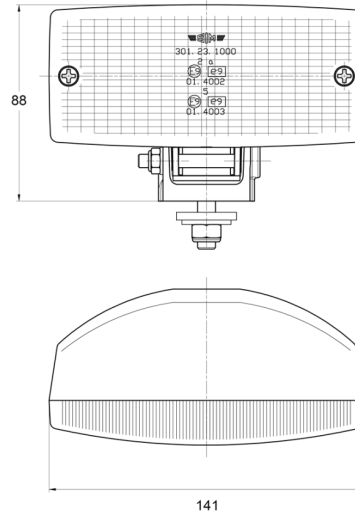

## Specificaties

Aansluiting	N/A	Keuring	ECE R23
Aantal flitspatronen	N/A	Kleur lens	Wit
Bestelbaar per	1	Lichtbron	Halogeen
Bevestiging	Bout M8	Montagezijde	Achteraan
Breedte mm	141 mm	Type	Achteruitrijlichten
Dikte mm	70 mm	Verpakking	POS verpakking
Gewicht (kg)	0,24 Kg	Watt	21 Watt
Hoogte mm	88 mm		