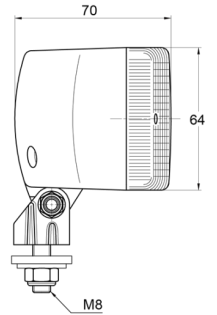

3123.000000

Achteruitrijlicht | halogeen

EAN: 5414184560895

Specificaties

Aansluiting	N/A	Keuring	ECE R23
Aantal flitspatronen	N/A	Kleur lens	Wit
Bestelbaar per	1	Lichtbron	Halogeen
Bevestiging	Bout M8	Montagezijde	Achteraan
Breedte mm	141 mm	Type	Achteruitrijlichten
Dikte mm	70 mm	Verpakking	POS verpakking
Gewicht (kg)	0,24 Kg	Watt	21 Watt
Hoogte mm	88 mm		