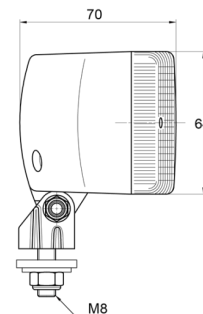

3123.0000200

Mistachterlicht | halogeen | rechthoekig

EAN: 5414184560925

Specificaties

Aansluiting	N/A	Keuring	ECE R38
Aantal flitspatronen	N/A	Kleur lens	Rood
Bestelbaar per	1	Lichtbron	Halogeen
Bevestiging	Bout M8	Montagezijde	Achteraan
Breedte mm	141 mm	Type	Mistachterlichten
Dikte mm	70 mm	Verpakking	POS verpakking
Gewicht (kg)	0,24 Kg	Watt	21 Watt
Hoogte mm	88 mm		