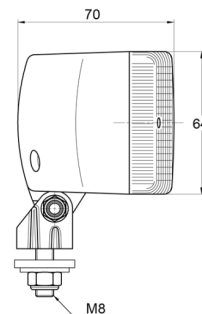

3123.0000200

Mistachterlicht | halogeen| rechthoekig

EAN: 5414184560925

Specificaties

| | | | |
|----------------------|---------|--------------|-------------------|
| Aansluiting | N/A | Keuring | ECE R38 |
| Aantal flitspatronen | N/A | Kleur lens | Rood |
| Bestelbaar per | 1 | Lichtbron | Halogeen |
| Bevestiging | Bout M8 | Montagezijde | Achteraan |
| Breedte mm | 141 mm | Type | Mistachterlichten |
| Dikte mm | 70 mm | Verpakking | POS verpakking |
| Gewicht (kg) | 0,24 Kg | Watt | 21 Watt |
| Hoogte mm | 88 mm | | |