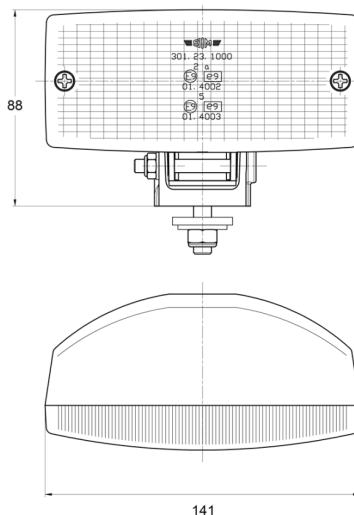

3123.0000200

Mistachterlicht | halogeen | rechthoekig

EAN: 5414184560925

Specificaties

Aansluiting	N/A	Keuring	ECE R38
Aantal flitspatronen	N/A	Kleur lens	Rood
Bestelbaar per	1	Lichtbron	Halogeen
Bevestiging	Bout M8	Montagezijde	Achteraan
Breedte mm	141 mm	Type	Mistachterlichten
Dikte mm	70 mm	Verpakking	POS verpakking
Gewicht (kg)	0,24 Kg	Watt	21 Watt
Hoogte mm	88 mm		