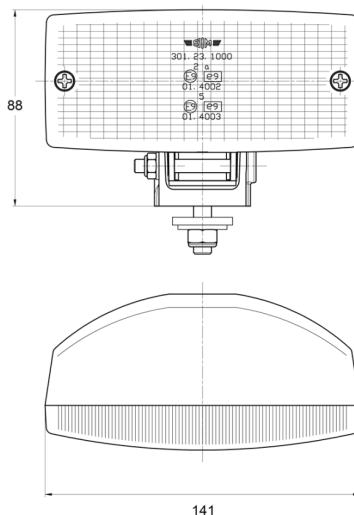

3123.0000200

Mistachterlicht | halogeen| rechthoekig

EAN: 5414184560925

Specificaties

Aansluiting	N/A	Keuring	ECE R38
Aantal flitspatronen	N/A	Kleur lens	Rood
Bestelbaar per	1	Lichtbron	Halogeen
Bevestiging	Bout M8	Montagezijde	Achteraan
Breedte mm	141 mm	Type	Mistachterlichten
Dikte mm	70 mm	Verpakking	POS verpakking
Gewicht (kg)	0,24 Kg	Watt	21 Watt
Hoogte mm	88 mm		