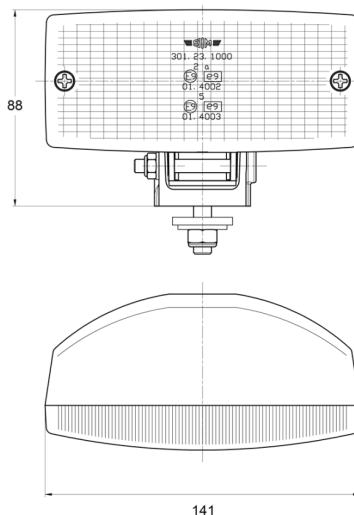

3123.0000200

Mistachterlicht | halogeen| rechthoekig

EAN: 5414184560925

Specificaties

| | | | |
|----------------------|---------|--------------|-------------------|
| Aansluiting | N/A | Keuring | ECE R38 |
| Aantal flitspatronen | N/A | Kleur lens | Rood |
| Bestelbaar per | 1 | Lichtbron | Halogeen |
| Bevestiging | Bout M8 | Montagezijde | Achteraan |
| Breedte mm | 141 mm | Type | Mistachterlichten |
| Dikte mm | 70 mm | Verpakking | POS verpakking |
| Gewicht (kg) | 0,24 Kg | Watt | 21 Watt |
| Hoogte mm | 88 mm | | |