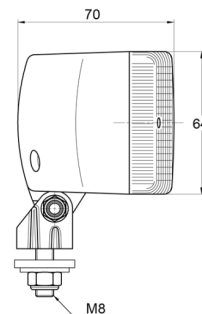

3123.0000200

Mistachterlicht | halogeen| rechthoekig

EAN: 5414184560925

Specificaties

Aansluiting	N/A	Keuring	ECE R38
Aantal flitspatronen	N/A	Kleur lens	Rood
Bestelbaar per	1	Lichtbron	Halogeen
Bevestiging	Bout M8	Montagezijde	Achteraan
Breedte mm	141 mm	Type	Mistachterlichten
Dikte mm	70 mm	Verpakking	POS verpakking
Gewicht (kg)	0,24 Kg	Watt	21 Watt
Hoogte mm	88 mm		