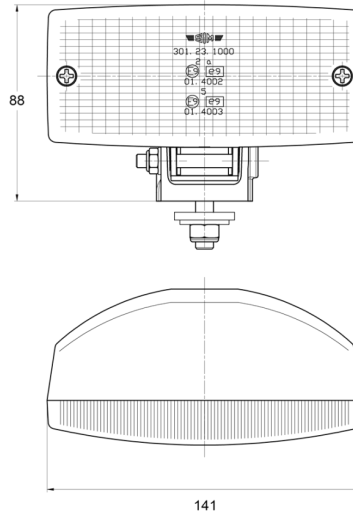

LICHTEN VOOR EN ACHTER

3123.0000400

Positielicht | halogeen | geel

EAN: 5414184563124

Specificaties

Aansluiting	N/A	Kleur lens	Geel
Aantal flitspatronen	N/A	Lampvoet	P21W-BA15s
Bestelbaar per	1	Lichtbron	Halogeen
Bevestiging	Bout M8	Montagezijde	Vooraan
Breedte mm	141 mm	Type	Voorlichten
Dikte mm	70 mm	Verpakking	POS verpakking
Gewicht (kg)	0,24 Kg	Watt	21 Watt
Hoogte mm	88 mm		