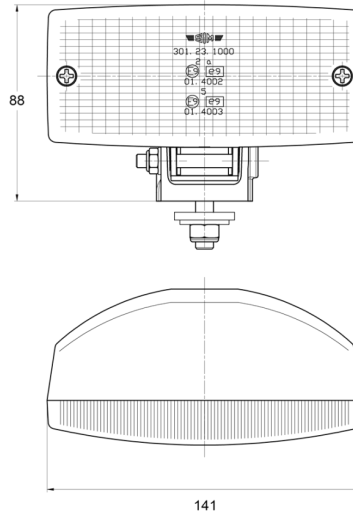

LICHTEN VOOR EN ACHTER

3123.0000400

Positielicht | halogeen | geel

EAN: 5414184563124

Specificaties

Aansluiting	N/A	Kleur lens	Geel
Aantal flitspatronen	N/A	Lampvoet	P21W-BA15s
Bestelbaar per	1	Lichtbron	Halogeen
Bevestiging	Bout M8	Montagezijde	Vooraan
Breedte mm	141 mm	Type	Voorlichten
Dikte mm	70 mm	Verpakking	POS verpakking
Gewicht (kg)	0,24 Kg	Watt	21 Watt
Hoogte mm	88 mm