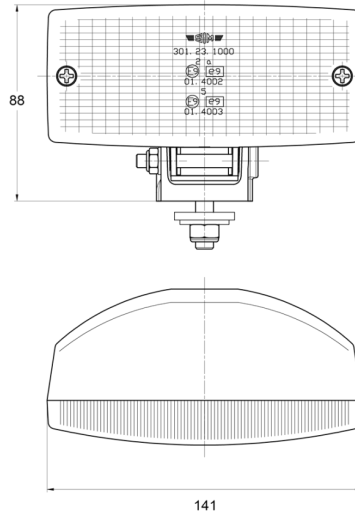

LICHTEN VOOR EN ACHTER

3123.0000400

Positielicht | halogeen | geel

EAN: 5414184563124

Specificaties

Aansluiting	N/A	Kleur lens	Geel
Aantal flitspatronen	N/A	Lampvoet	P21W-BA15s
Bestelbaar per	1	Lichtbron	Halogeen
Bevestiging	Bout M8	Montagezijde	Vooraan
Breedte mm	141 mm	Type	Voorlichten
Dikte mm	70 mm	Verpakking	POS verpakking
Gewicht (kg)	0,24 Kg	Watt	21 Watt
Hoogte mm	88 mm		