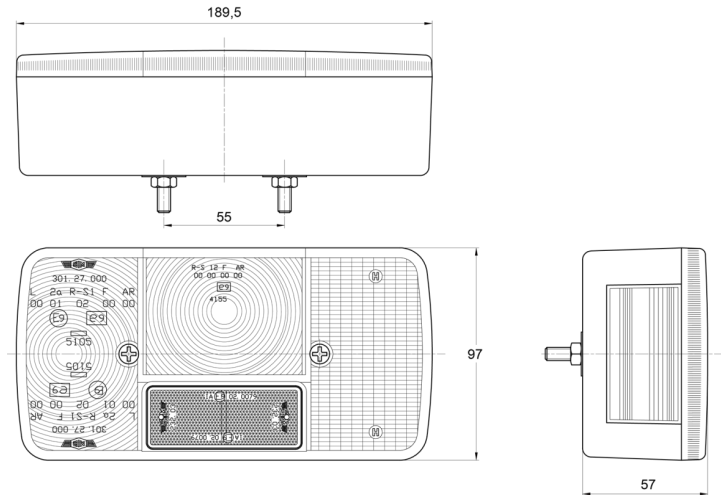

LICHTEN VOOR EN ACHTER

3127.000000

Achterlicht | halogeen | rechts | 12-24V

EAN: 5414184550148

Specificaties

Aansluiting	Draaddoorvoer	Hoogte mm	97 mm
Bestelbaar per	1	Keuring	ECE
Bevat Achteruitrijlicht	Ja	Kleur	Oranje/rood/wit
Bevat Nummerplaatverlichting zijkant	Ja	Kleur lens	Oranje/rood/wit
Bevat Positie-Stop	Ja	Lampvoet	P21W-BA15s/P21/5W-BAY 15d
Bevat Richtingaanwijzer	Ja	Lengte mm	189,5 mm
Bevat geen driehoekige reflector	Ja	Lichtbron	Halogeen
Bevestiging	Opbouw	Montagezijde	Achteraan - Rechts
Dikte mm	57 mm	Type	Achterlichten
Geleverd met	Montageboutjes	Verpakking	POS verpakking
Gewicht (kg)	0,3 Kg	Voeding	12V - 24V