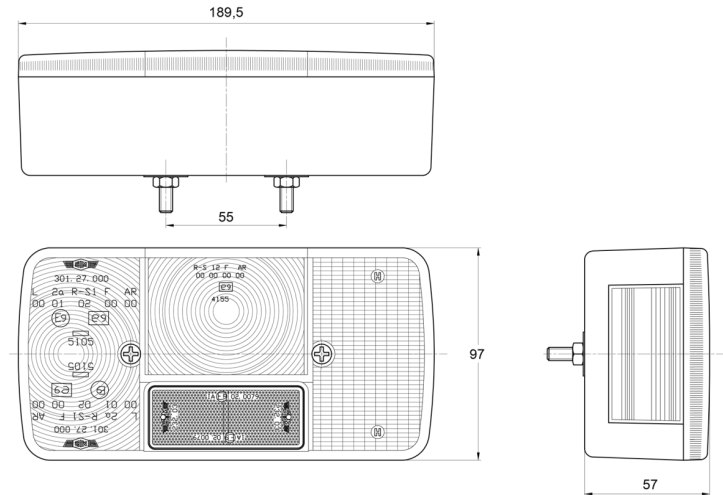

LICHTEN VOOR EN ACHTER

3127.000000

Achterlicht | halogeen | rechts | 12-24V

EAN: 5414184550148

Specificaties

Aansluiting	Draaddoorvoer	Hoogte mm	97 mm
Bestelbaar per	1	Keuring	ECE
Bevat Achteruitrijlicht	Ja	Kleur	Oranje/rood/wit
Bevat Nummerplaatverlichting zijkant	Ja	Kleur lens	Oranje/rood/wit
Bevat Positie-Stop	Ja	Lampvoet	P21W-BA15s/P21/5W-BAY 15d
Bevat Richtingaanwijzer	Ja	Lengte mm	189,5 mm
Bevat geen driehoekige reflector	Ja	Lichtbron	Halogeen
Bevestiging	Opbouw	Montagezijde	Achteraan - Rechts
Dikte mm	57 mm	Type	Achterlichten
Geleverd met	Montageboutjes	Verpakking	POS verpakking
Gewicht (kg)	0,3 Kg	Voeding	12V - 24V