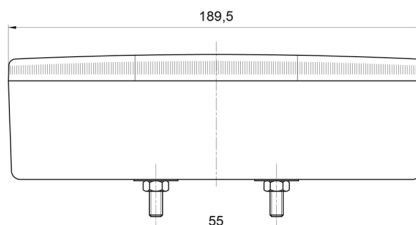

LICHTEN VOOR EN ACHTER

3127.0000100

Achterlicht | links | 12-24V

EAN: 5414184550155

Specificaties

Aansluiting	Draaddoorvoer	Hoogte mm	97 mm
Bestelbaar per	1	Keuring	ECE
Bevat Mistachterlicht	Ja	Kleur	Oranje/rood
Bevat Nummerplaatverlichting zijkant	Ja	Kleur lens	Oranje/rood
Bevat Positie-Stop	Ja	Lampvoet	P21W-BA15s/P21/5W-BAY 15d
Bevat Richtingaanwijzer	Ja	Lengte mm	189,5 mm
Bevat geen driehoekige reflector	Ja	Lichtbron	Halogeen
Bevestiging	Opbouw	Montagezijde	Achteraan - Links
Dikte mm	57 mm	Type	Achterlichten
Geleverd met	Montageboutjes	Verpakking	POS verpakking
Gewicht (kg)	0,36 Kg	Voeding	12V - 24V