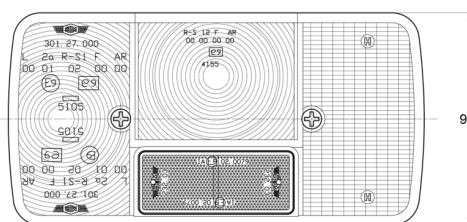

LICHTEN VOOR EN ACHTER

3127.0000100

Achterlicht | links | 12-24V

EAN: 5414184550155

Specificaties

Aansluiting	Draaddoorvoer	Hoogte mm	97 mm
Bestelbaar per	1	Keuring	ECE
Bevat Mistachterlicht	Ja	Kleur	Oranje/rood
Bevat Nummerplaatverlichting zijkant	Ja	Kleur lens	Oranje/rood
Bevat Positie-Stop	Ja	Lampvoet	P21W-BA15s/P21/5W-BAY 15d
Bevat Richtingaanwijzer	Ja	Lengte mm	189,5 mm
Bevat geen driehoekige reflector	Ja	Lichtbron	Halogeen
Bevestiging	Opbouw	Montagezijde	Achteraan - Links
Dikte mm	57 mm	Type	Achterlichten
Geleverd met	Montageboutjes	Verpakking	POS verpakking
Gewicht (kg)	0,36 Kg	Voeding	12V - 24V