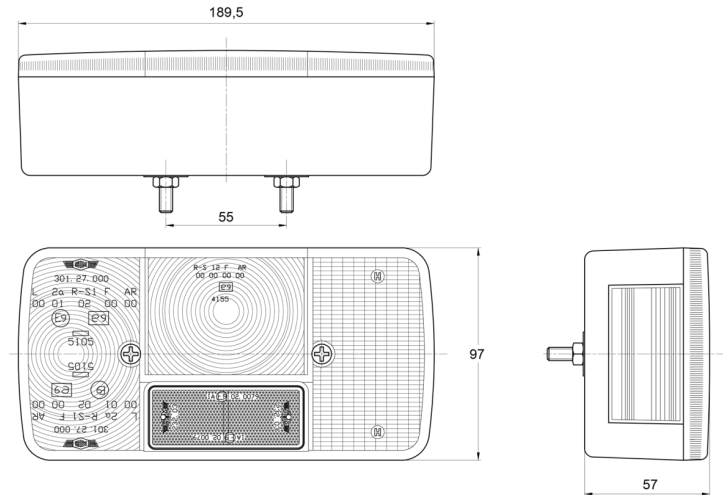

3127.0000100

Achterlicht | links | 12-24V

EAN: 5414184550155

Specificaties

Aansluiting	Draaddoorvoer	Hoogte mm	97 mm
Bestelbaar per	1	Keuring	ECE
Bevat Mistachterlicht	Ja	Kleur	Oranje/rood
Bevat Nummerplaatverlichting zijkant	Ja	Kleur lens	Oranje/rood
Bevat Positie-Stop	Ja	Lampvoet	P21W-BA15s/P21/5W-BAY 15d
Bevat Richtingaanwijzer	Ja	Lengte mm	189,5 mm
Bevat geen driehoekige reflector	Ja	Lichtbron	Halogeen
Bevestiging	Opbouw	Montagezijde	Achteraan - Links
Dikte mm	57 mm	Type	Achterlichten
Geleverd met	Montageboutjes	Verpakking	POS verpakking
Gewicht (kg)	0,36 Kg	Voeding	12V - 24V