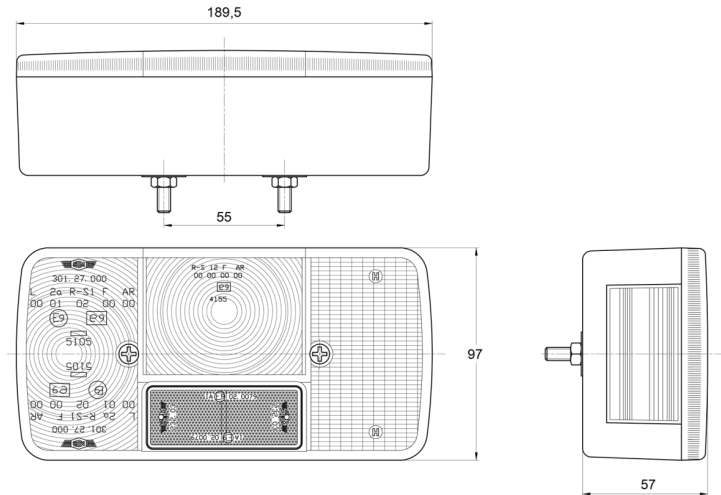

## Specificaties

Aansluiting	Draaddoorvoer	Hoogte mm	97 mm
Bestelbaar per	1	Keuring	ECE
Bevat Mistachterlicht	Ja	Kleur	Oranje/rood
Bevat Nummerplaatverlichting zijkant	Ja	Kleur lens	Oranje/rood
Bevat Positie-Stop	Ja	Lampvoet	P21W-BA15s/P21/5W-BAY 15d
Bevat Richtingaanwijzer	Ja	Lengte mm	189,5 mm
Bevat geen driehoekige reflector	Ja	Lichtbron	Halogeen
Bevestiging	Opbouw	Montagezijde	Achteraan - Links
Dikte mm	57 mm	Type	Achterlichten
Geleverd met	Montageboutjes	Verpakking	POS verpakking
Gewicht (kg)	0,36 Kg	Voeding	12V - 24V