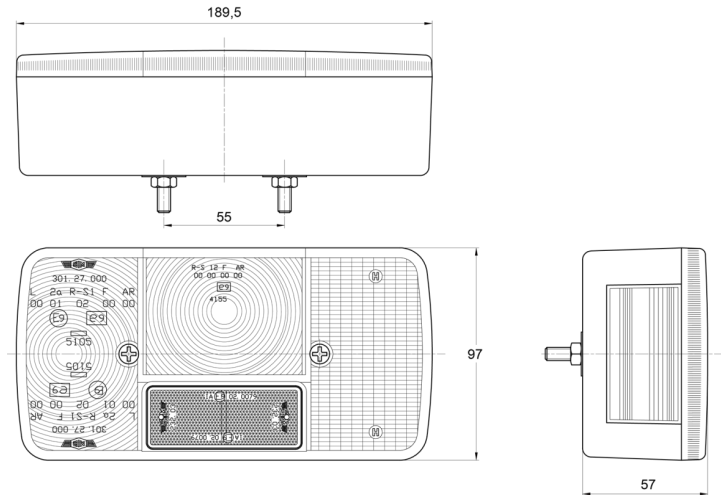

3127.0000100

Achterlicht | links | 12-24V

EAN: 5414184550155

Specificaties

Aansluiting	Draaddoorvoer	Hoogte mm	97 mm
Bestelbaar per	1	Keuring	ECE
Bevat Mistachterlicht	Ja	Kleur	Oranje/rood
Bevat Nummerplaatverlichting zijkant	Ja	Kleur lens	Oranje/rood
Bevat Positie-Stop	Ja	Lampvoet	P21W-BA15s/P21/5W-BAY 15d
Bevat Richtingaanwijzer	Ja	Lengte mm	189,5 mm
Bevat geen driehoekige reflector	Ja	Lichtbron	Halogeen
Bevestiging	Opbouw	Montagezijde	Achteraan - Links
Dikte mm	57 mm	Type	Achterlichten
Geleverd met	Montageboutjes	Verpakking	POS verpakking
Gewicht (kg)	0,36 Kg	Voeding	12V - 24V