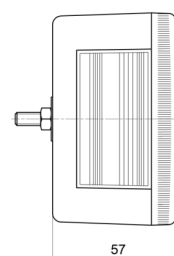

LICHTEN VOOR EN ACHTER

3127.0000100

Achterlicht | links | 12-24V

EAN: 5414184550155

Specificaties

Aansluiting	Draaddoorvoer	Hoogte mm	97 mm
Bestelbaar per	1	Keuring	ECE
Bevat Mistachterlicht	Ja	Kleur	Oranje/rood
Bevat Nummerplaatverlichting zijkant	Ja	Kleur lens	Oranje/rood
Bevat Positie-Stop	Ja	Lampvoet	P21W-BA15s/P21/5W-BAY 15d
Bevat Richtingaanwijzer	Ja	Lengte mm	189,5 mm
Bevat geen driehoekige reflector	Ja	Lichtbron	Halogeen
Bevestiging	Opbouw	Montagezijde	Achteraan - Links
Dikte mm	57 mm	Type	Achterlichten
Geleverd met	Montageboutjes	Verpakking	POS verpakking
Gewicht (kg)	0,36 Kg	Voeding	12V - 24V