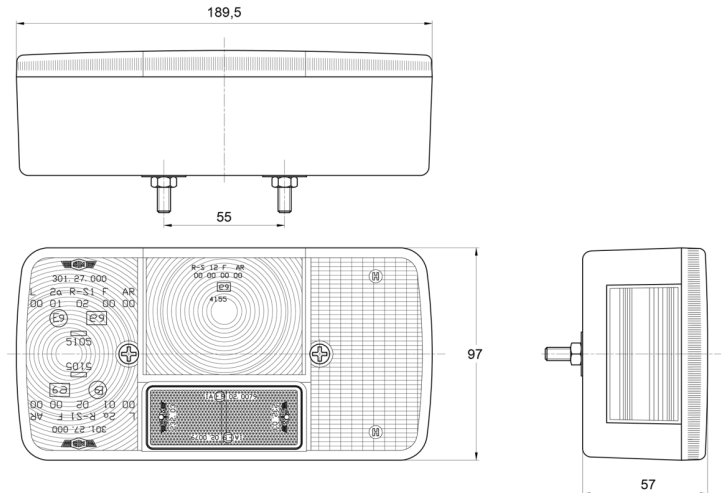

3127.0000200

Achterlicht | halogeen | rechts | 12-24V

EAN: 5414184560987

## Specificaties

Aansluiting	Draaddoorvoer	Hoogte mm	97 mm
Bestelbaar per	1	Keuring	ECE
Bevat Mistachterlicht	Ja	Kleur	Oranje/rood
Bevat Nummerplaatverlichting zijkant	Ja	Kleur lens	Oranje/rood
Bevat Positie-Stop	Ja	Lampvoet	P21W-BA15s/P21/5W-BAY 15d
Bevat Richtingaanwijzer	Ja	Lengte mm	189,5 mm
Bevat geen driehoekige reflector	Ja	Lichtbron	Halogeen
Bevestiging	Opbouw	Montagezijde	Achteraan - Rechts
Dikte mm	57 mm	Type	Achterlichten
Geleverd met	Montageboutjes	Verpakking	POS verpakking
Gewicht (kg)	0,37 Kg	Voeding	12V - 24V