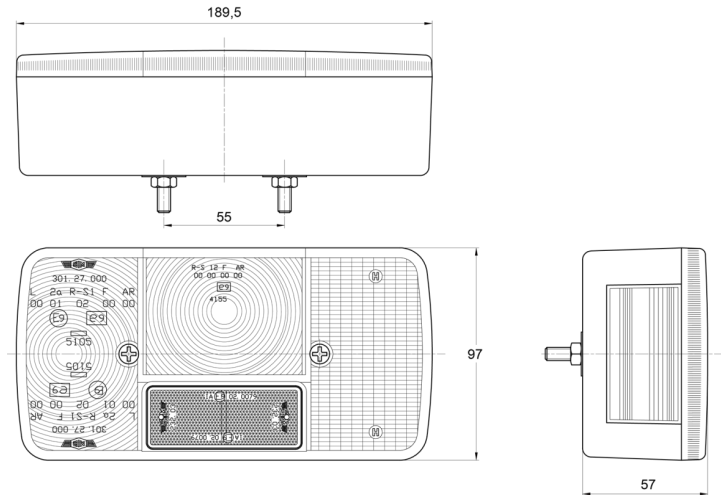

3127.0000200

Achterlicht | halogeen | rechts | 12-24V

EAN: 5414184560987

Specificaties

Aansluiting	Draaddoorvoer	Hoogte mm	97 mm
Bestelbaar per	1	Keuring	ECE
Bevat Mistachterlicht	Ja	Kleur	Oranje/rood
Bevat Nummerplaatverlichting zijkant	Ja	Kleur lens	Oranje/rood
Bevat Positie-Stop	Ja	Lampvoet	P21W-BA15s/P21/5W-BAY 15d
Bevat Richtingaanwijzer	Ja	Lengte mm	189,5 mm
Bevat geen driehoekige reflector	Ja	Lichtbron	Halogeen
Bevestiging	Opbouw	Montagezijde	Achteraan - Rechts
Dikte mm	57 mm	Type	Achterlichten
Geleverd met	Montageboutjes	Verpakking	POS verpakking
Gewicht (kg)	0,37 Kg	Voeding	12V - 24V