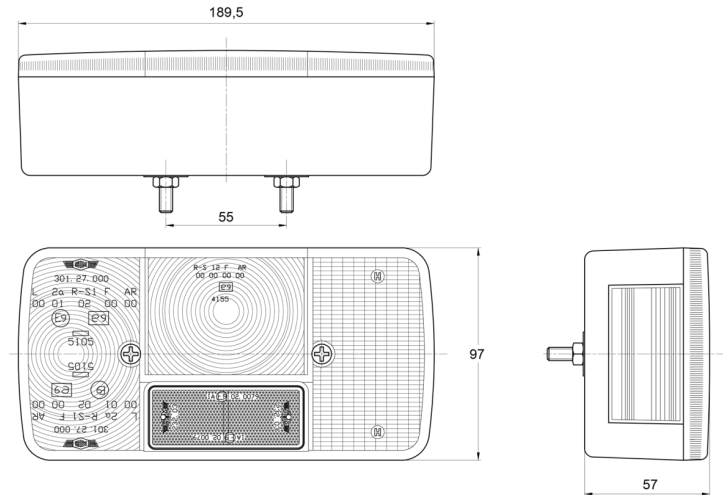

## Specificaties

Aansluiting	Draaddoorvoer	Hoogte mm	97 mm
Bestelbaar per	1	Keuring	ECE
Bevat Mistachterlicht	Ja	Kleur	Oranje/rood
Bevat Nummerplaatverlichting zijkant	Ja	Kleur lens	Oranje/rood
Bevat Positie-Stop	Ja	Lampvoet	P21W-BA15s/P21/5W-BAY 15d
Bevat Richtingaanwijzer	Ja	Lengte mm	189,5 mm
Bevat geen driehoekige reflector	Ja	Lichtbron	Halogeen
Bevestiging	Opbouw	Montagezijde	Achteraan - Rechts
Dikte mm	57 mm	Type	Achterlichten
Geleverd met	Montageboutjes	Verpakking	POS verpakking
Gewicht (kg)	0,37 Kg	Voeding	12V - 24V