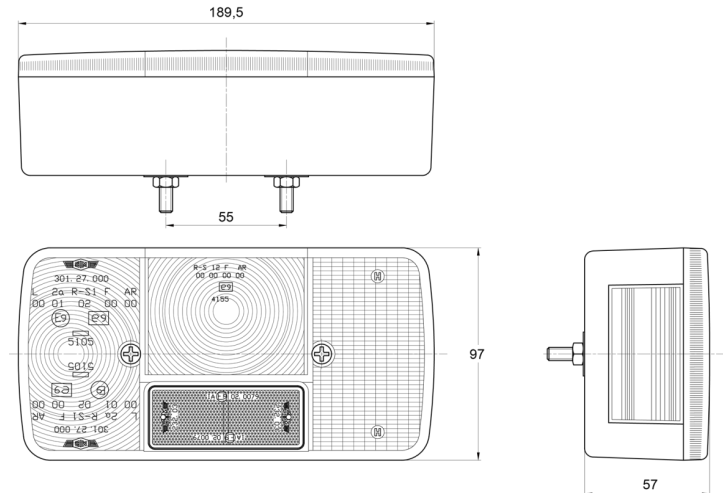

LICHTEN VOOR EN ACHTER

3127.0000200

Achterlicht | halogeen | rechts | 12-24V

EAN: 5414184560987

Specificaties

Aansluiting	Draaddoorvoer	Hoogte mm	97 mm
Bestelbaar per	1	Keuring	ECE
Bevat Mistachterlicht	Ja	Kleur	Oranje/rood
Bevat Nummerplaatverlichting zijkant	Ja	Kleur lens	Oranje/rood
Bevat Positie-Stop	Ja	Lampvoet	P21W-BA15s/P21/5W-BAY 15d
Bevat Richtingaanwijzer	Ja	Lengte mm	189,5 mm
Bevat geen driehoekige reflector	Ja	Lichtbron	Halogeen
Bevestiging	Opbouw	Montagezijde	Achteraan - Rechts
Dikte mm	57 mm	Type	Achterlichten
Geleverd met	Montageboutjes	Verpakking	POS verpakking
Gewicht (kg)	0,37 Kg	Voeding	12V - 24V