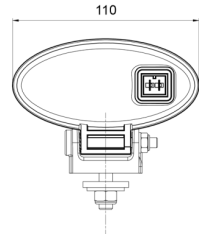

## Specificaties

Aansluiting	N/A	Keuring	ECE R38
Aantal flitspatronen	N/A	Kleur lens	Rood
Bestelbaar per	1	Lichtbron	Halogeen
Bevestiging	Bout M8	Montagezijde	Achteraan
Breedte mm	110 mm	Type	Mistachterlichten
Gewicht (kg)	0,18 Kg	Verpakking	POS verpakking
Hoogte mm	80 mm	Watt	21 Watt