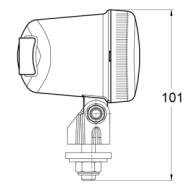

## Specificaties

Aansluiting	N/A	Keuring	ECE R38
Aantal flitspatronen	N/A	Kleur lens	Rood
Bestelbaar per	1	Lichtbron	Halogeen
Bevestiging	Bout M8	Montagezijde	Achteraan
Breedte mm	110 mm	Type	Mistachterlichten
Gewicht (kg)	0,18 Kg	Verpakking	POS verpakking
Hoogte mm	80 mm	Watt	21 Watt