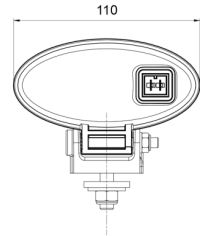

3128.0000500

Mistachterlicht | halogeen | ovaal

EAN: 5414184017870

Specificaties

Aansluiting	N/A	Keuring	ECE R38
Aantal flitspatronen	N/A	Kleur lens	Rood
Bestelbaar per	1	Lichtbron	Halogeen
Bevestiging	Bout M8	Montagezijde	Achteraan
Breedte mm	110 mm	Type	Mistachterlichten
Gewicht (kg)	0,18 Kg	Verpakking	POS verpakking
Hoogte mm	80 mm	Watt	21 Watt