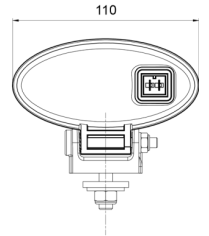

## Specificaties

Aansluiting	N/A	Keuring	ECE R38
Aantal flitspatronen	N/A	Kleur lens	Rood
Bestelbaar per	1	Lichtbron	Halogeen
Bevestiging	Bout M8	Montagezijde	Achteraan
Breedte mm	110 mm	Type	Mistachterlichten
Gewicht (kg)	0,18 Kg	Verpakking	POS verpakking
Hoogte mm	80 mm	Watt	21 Watt