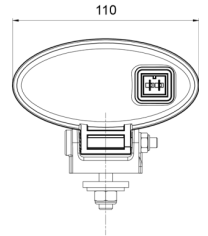

## Specificaties

Aansluiting	N/A	Keuring	ECE R38
Aantal flitspatronen	N/A	Kleur lens	Rood
Bestelbaar per	1	Lichtbron	Halogeen
Bevestiging	Bout M8	Montagezijde	Achteraan
Breedte mm	110 mm	Type	Mistachterlichten
Gewicht (kg)	0,18 Kg	Verpakking	POS verpakking
Hoogte mm	80 mm	Watt	21 Watt