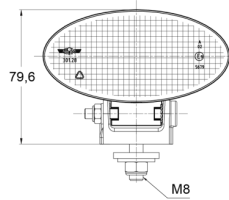

## Specificaties

Aansluiting	N/A	Keuring	ECE R38
Aantal flitspatronen	N/A	Kleur lens	Rood
Bestelbaar per	1	Lichtbron	Halogeen
Bevestiging	Bout M8	Montagezijde	Achteraan
Breedte mm	110 mm	Type	Mistachterlichten
Gewicht (kg)	0,18 Kg	Verpakking	POS verpakking
Hoogte mm	80 mm	Watt	21 Watt