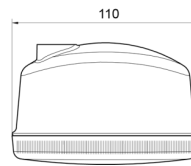

## Specificaties

Aansluiting	N/A	Keuring	ECE R38
Aantal flitspatronen	N/A	Kleur lens	Rood
Bestelbaar per	1	Lichtbron	Halogeen
Bevestiging	Bout M8	Montagezijde	Achteraan
Breedte mm	110 mm	Type	Mistachterlichten
Gewicht (kg)	0,18 Kg	Verpakking	POS verpakking
Hoogte mm	80 mm	Watt	21 Watt