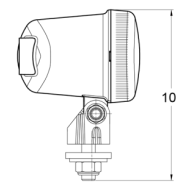

## Specificaties

Aansluiting	N/A	Keuring	ECE R38
Aantal flitspatronen	N/A	Kleur lens	Rood
Bestelbaar per	1	Lichtbron	Halogeen
Bevestiging	Bout M8	Montagezijde	Achteraan
Breedte mm	110 mm	Type	Mistachterlichten
Gewicht (kg)	0,18 Kg	Verpakking	POS verpakking
Hoogte mm	80 mm	Watt	21 Watt