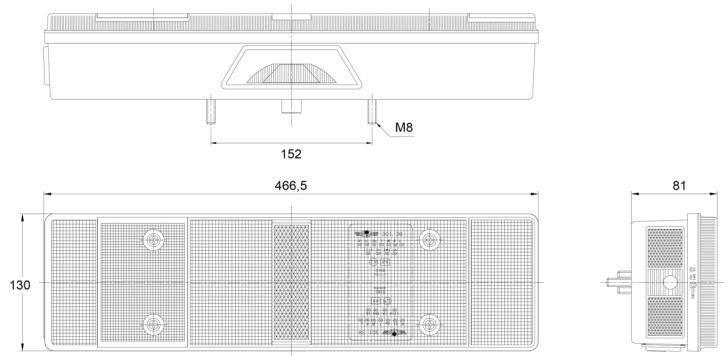

3138.4000300

Achterlicht | halogeen | links| 12-24V

EAN: 5414184563520

Specificaties

Aansluiting	Universeel met kabelwartel	Hoogte mm	130 mm
Bestelbaar per	1	Keuring	ECE
Bevat Achteruitrijlicht	Ja	Kleur	Oranje/rood/wit
Bevat Mistachterlicht	Ja	Kleur lens	Oranje/rood/wit
Bevat Nummerplaatverlichting onder	Ja	Lampvoet	P21W-BA15s/R5W-BA15s
Bevat Positie-Stop	Ja	Lengte mm	466,5 mm
Bevat Richtingaanwijzer	Ja	Lichtbron	Halogeen
Bevat geen driehoekige reflector	Ja	Montagezijde	Achteraan - Links
Bevestiging	Opbouw	Type	Achterlichten
Dikte mm	81 mm	Verpakking	POS verpakking
Geleverd met	Montageboutjes	Voeding	12V - 24V
Gewicht (kg)	1,2 Kg		