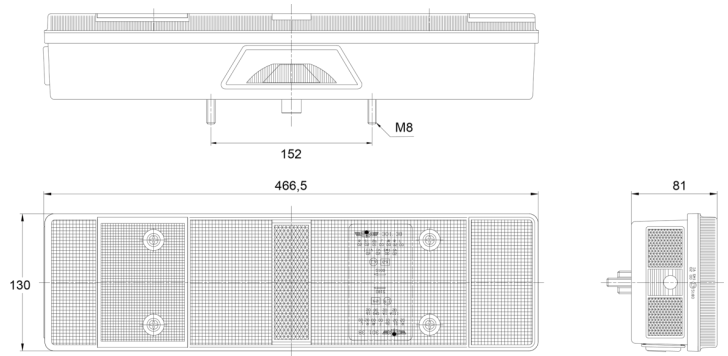

LICHTEN VOOR EN ACHTER

3138.4000300

Achterlicht | halogeen | links| 12-24V

EAN: 5414184563520

Specificaties

Aansluiting	Universeel met kabelwartel	Hoogte mm	130 mm
Bestelbaar per	1	Keuring	ECE
Bevat Achteruitrijlicht	Ja	Kleur	Oranje/rood/wit
Bevat Mistachterlicht	Ja	Kleur lens	Oranje/rood/wit
Bevat Nummerplaatverlichting onder	Ja	Lampvoet	P21W-BA15s/R5W-BA15s
Bevat Positie-Stop	Ja	Lengte mm	466,5 mm
Bevat Richtingaanwijzer	Ja	Lichtbron	Halogeen
Bevat geen driehoekige reflector	Ja	Montagezijde	Achteraan - Links
Bevestiging	Opbouw	Type	Achterlichten
Dikte mm	81 mm	Verpakking	POS verpakking
Geleverd met	Montageboutjes	Voeding	12V - 24V
Gewicht (kg)	1,2 Kg		