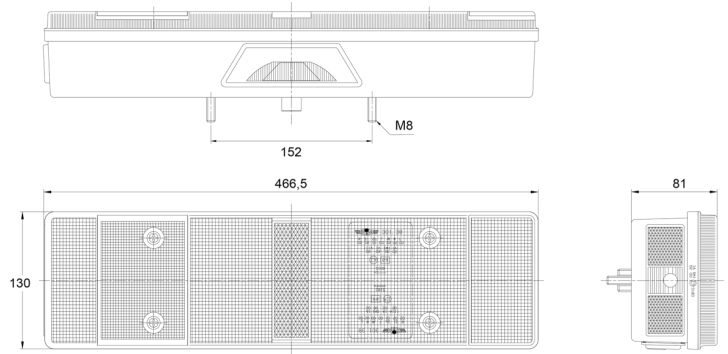

3138.4000300

Achterlicht | halogeen | links| 12-24V

EAN: 5414184563520

Specificaties

Aansluiting	Universeel met kabelwartel	Hoogte mm	130 mm
Bestelbaar per	1	Keuring	ECE
Bevat Achteruitrijlicht	Ja	Kleur	Oranje/rood/wit
Bevat Mistachterlicht	Ja	Kleur lens	Oranje/rood/wit
Bevat Nummerplaatverlichting onder	Ja	Lampvoet	P21W-BA15s/R5W-BA15s
Bevat Positie-Stop	Ja	Lengte mm	466,5 mm
Bevat Richtingaanwijzer	Ja	Lichtbron	Halogeen
Bevat geen driehoekige reflector	Ja	Montagezijde	Achteraan - Links
Bevestiging	Opbouw	Type	Achterlichten
Dikte mm	81 mm	Verpakking	POS verpakking
Geleverd met	Montageboutjes	Voeding	12V - 24V
Gewicht (kg)	1,2 Kg		