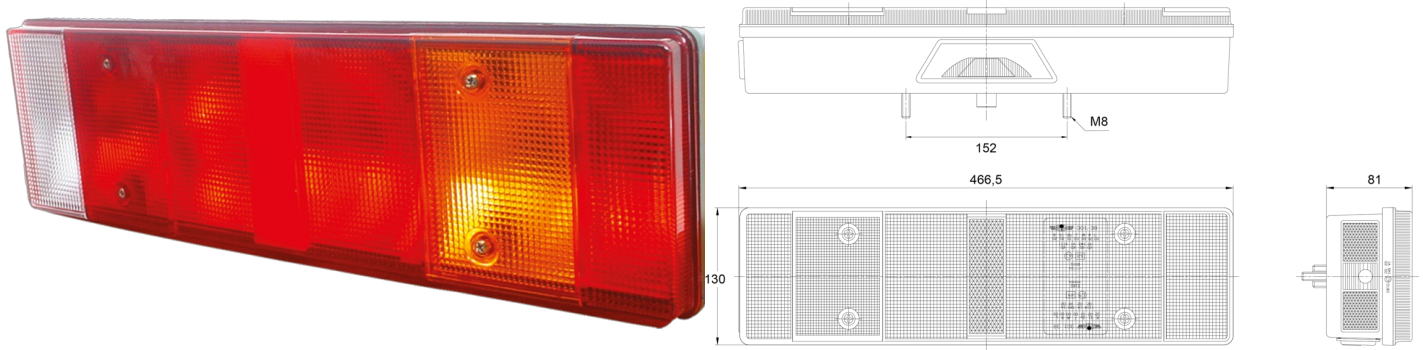

LICHTEN VOOR EN ACHTER

3138.4000500

Achterlicht | halogeen | rechts | 12-24V

EAN: 5414184563551

Specificaties

Aansluiting	Universeel met kabelwartel	Hoogte mm	130 mm
Bestelbaar per	1	Keuring	ECE
Bevat Achteruitrijlicht	Ja	Kleur	Oranje/rood/wit
Bevat Mistachterlicht	Ja	Kleur lens	Oranje/rood/wit
Bevat Nummerplaatverlichting onder	Ja	Lampvoet	P21W-BA15s/R5W-BA15s
Bevat Positie-Stop	Ja	Lengte mm	466,5 mm
Bevat Richtingaanwijzer	Ja	Lichtbron	Halogeen
Bevat geen driehoekige reflector	Ja	Montagezijde	Achteraan - Rechts
Bevestiging	Opbouw	Type	Achterlichten
Dikte mm	81 mm	Verpakking	POS verpakking
Geleverd met	Montageboutjes	Voeding	12V - 24V
Gewicht (kg)	1,2 Kg		