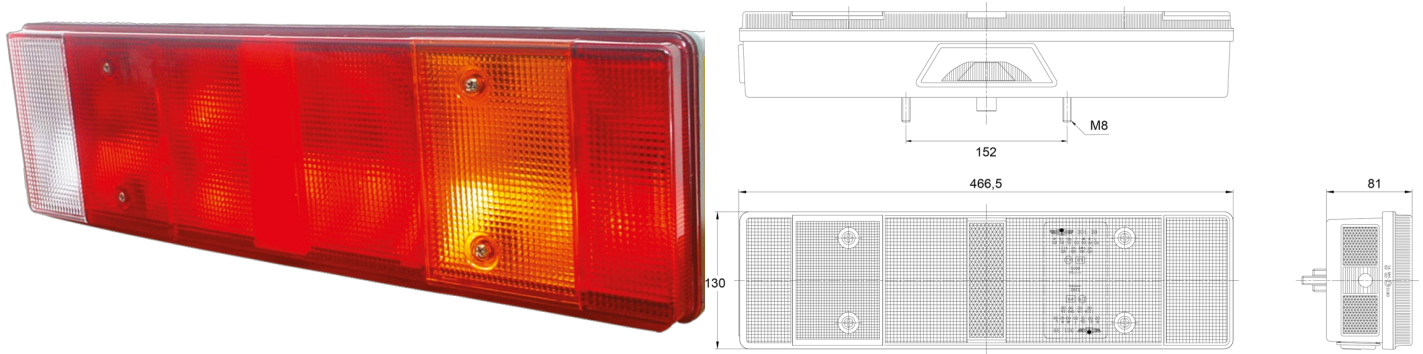

3138.4000500

Achterlicht | halogeen | rechts | 12-24V

EAN: 5414184563551

Specificaties

Aansluiting	Universeel met kabelwartel	Hoogte mm	130 mm
Bestelbaar per	1	Keuring	ECE
Bevat Achteruitrijlicht	Ja	Kleur	Oranje/rood/wit
Bevat Mistachterlicht	Ja	Kleur lens	Oranje/rood/wit
Bevat Nummerplaatverlichting onder	Ja	Lampvoet	P21W-BA15s/R5W-BA15s
Bevat Positie-Stop	Ja	Lengte mm	466,5 mm
Bevat Richtingaanwijzer	Ja	Lichtbron	Halogeen
Bevat geen driehoekige reflector	Ja	Montagezijde	Achteraan - Rechts
Bevestiging	Opbouw	Type	Achterlichten
Dikte mm	81 mm	Verpakking	POS verpakking
Geleverd met	Montageboutjes	Voeding	12V - 24V
Gewicht (kg)	1,2 Kg		