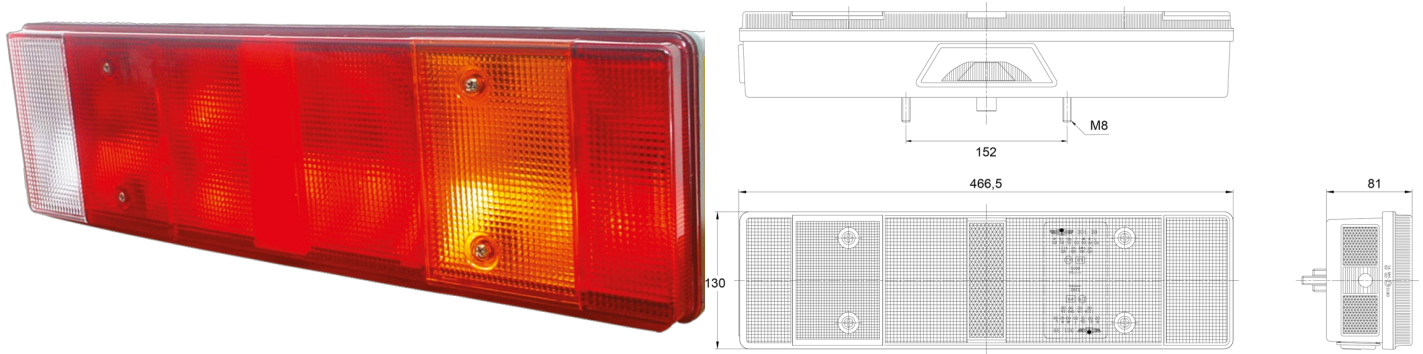

LICHTEN VOOR EN ACHTER

3138.4000500

Achterlicht | halogeen | rechts | 12-24V

EAN: 5414184563551

Specificaties

Aansluiting	Universeel met kabelwartel	Hoogte mm	130 mm
Bestelbaar per	1	Keuring	ECE
Bevat Achteruitrijlicht	Ja	Kleur	Oranje/rood/wit
Bevat Mistachterlicht	Ja	Kleur lens	Oranje/rood/wit
Bevat Nummerplaatverlichting onder	Ja	Lampvoet	P21W-BA15s/R5W-BA15s
Bevat Positie-Stop	Ja	Lengte mm	466,5 mm
Bevat Richtingaanwijzer	Ja	Lichtbron	Halogeen
Bevat geen driehoekige reflector	Ja	Montagezijde	Achteraan - Rechts
Bevestiging	Opbouw	Type	Achterlichten
Dikte mm	81 mm	Verpakking	POS verpakking
Geleverd met	Montageboutjes	Voeding	12V - 24V
Gewicht (kg)	1,2 Kg		