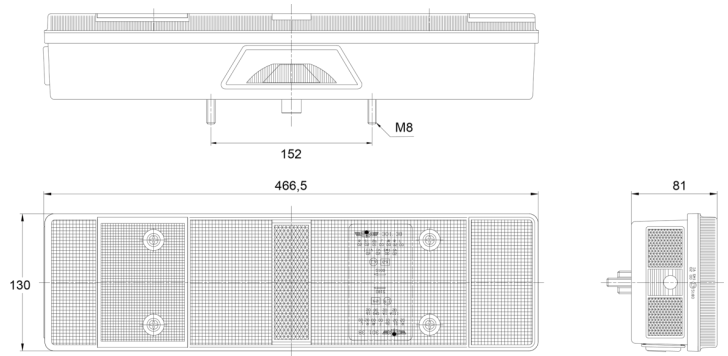

LICHTEN VOOR EN ACHTER

3138.4000500

Achterlicht | halogeen | rechts | 12-24V

EAN: 5414184563551

Specificaties

Aansluiting	Universeel met kabelwartel	Hoogte mm	130 mm
Bestelbaar per	1	Keuring	ECE
Bevat Achteruitrijlicht	Ja	Kleur	Oranje/rood/wit
Bevat Mistachterlicht	Ja	Kleur lens	Oranje/rood/wit
Bevat Nummerplaatverlichting onder	Ja	Lampvoet	P21W-BA15s/R5W-BA15s
Bevat Positie-Stop	Ja	Lengte mm	466,5 mm
Bevat Richtingaanwijzer	Ja	Lichtbron	Halogeen
Bevat geen driehoekige reflector	Ja	Montagezijde	Achteraan - Rechts
Bevestiging	Opbouw	Type	Achterlichten
Dikte mm	81 mm	Verpakking	POS verpakking
Geleverd met	Montageboutjes	Voeding	12V - 24V
Gewicht (kg)	1,2 Kg		