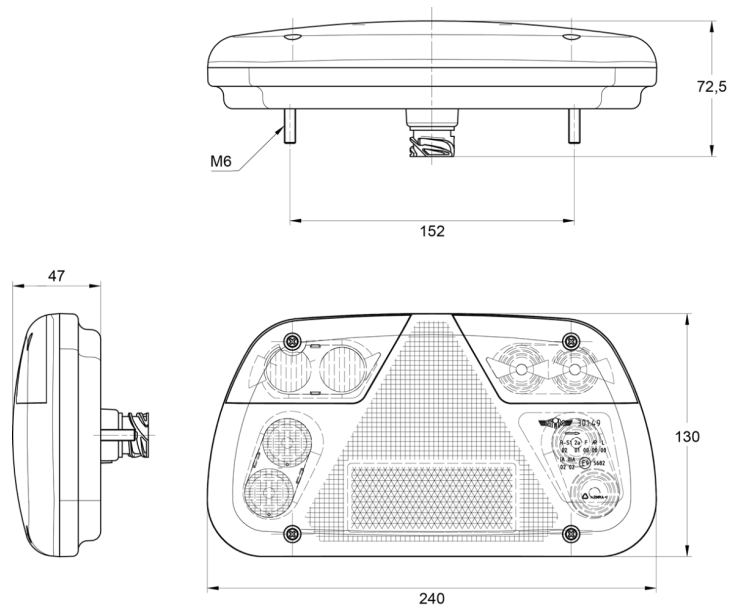

LICHTEN VOOR EN ACHTER

3149.2000400

LED achterlicht| links | 12-24V

EAN: 5414184017894

Specificaties

Aansluiting	DIN connector	Hoogte mm	130 mm
Bestelbaar per	1	IP-graad	IP54
Bevat Achteruitrijlicht	Ja	Keuring	ECE
Bevat Mistachterlicht	Ja	Kleur	Oranje/rood/wit
Bevat Positie-Stop	Ja	Kleur lens	Oranje/rood/wit
Bevat Richtingaanwijzer	Ja	Lengte mm	240 mm
Bevat geen driehoekige reflector	Ja	Lichtbron	LED
Bevestiging	Opbouw	Montagezijde	Achteraan - Links
Dikte mm	47 mm	Type	Achterlichten
Geleverd met	Montageboutjes	Verpakking	POS verpakking
Gewicht (kg)	0,4 Kg	Voeding	12V - 24V