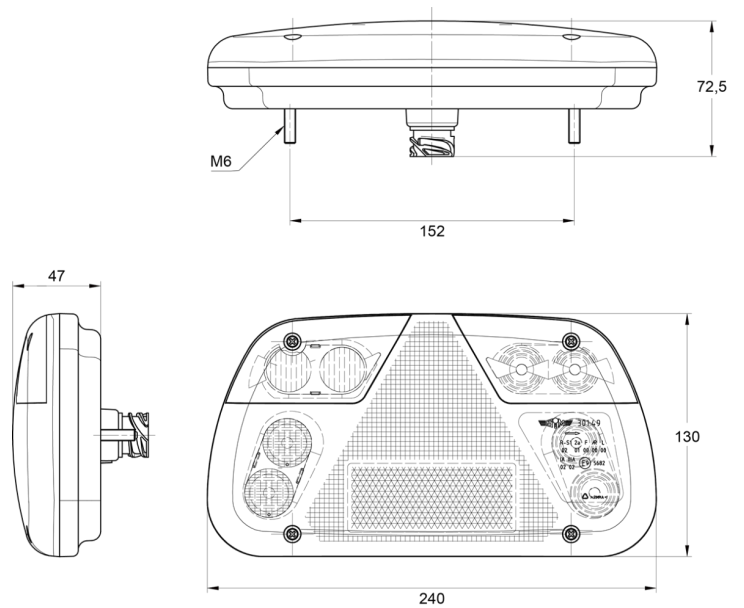

## Specificaties

Aansluiting	DIN connector	Hoogte mm	130 mm
Bestelbaar per	1	IP-graad	IP54
Bevat Achteruitrijlicht	Ja	Keuring	ECE
Bevat Mistachterlicht	Ja	Kleur	Oranje/rood/wit
Bevat Positie-Stop	Ja	Kleur lens	Oranje/rood/wit
Bevat Richtingaanwijzer	Ja	Lengte mm	240 mm
Bevat geen driehoekige reflector	Ja	Lichtbron	LED
Bevestiging	Opbouw	Montagezijde	Achteraan - Links
Dikte mm	47 mm	Type	Achterlichten
Geleverd met	Montageboutjes	Verpakking	POS verpakking
Gewicht (kg)	0,4 Kg	Voeding	12V - 24V