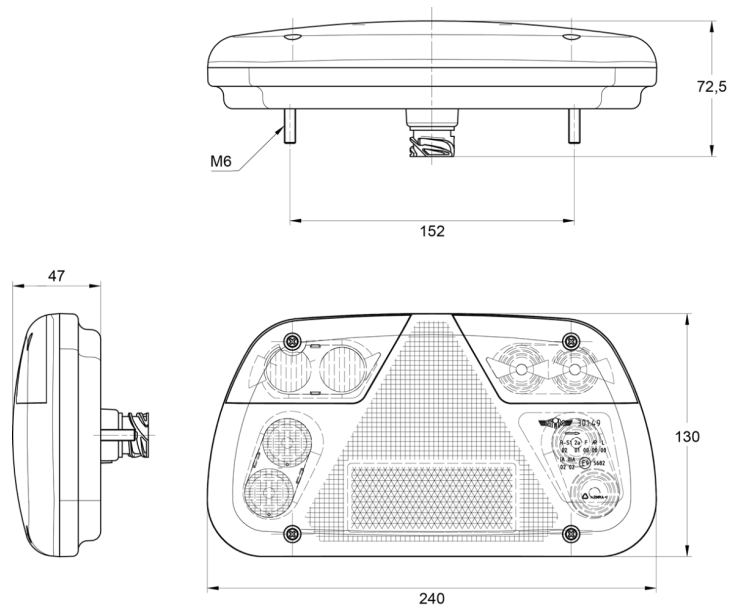

## Specificaties

Aansluiting	DIN connector	Hoogte mm	130 mm
Bestelbaar per	1	IP-graad	IP54
Bevat Achteruitrijlicht	Ja	Keuring	ECE
Bevat Mistachterlicht	Ja	Kleur	Oranje/rood/wit
Bevat Positie-Stop	Ja	Kleur lens	Oranje/rood/wit
Bevat Richtingaanwijzer	Ja	Lengte mm	240 mm
Bevat geen driehoekige reflector	Ja	Lichtbron	LED
Bevestiging	Opbouw	Montagezijde	Achteraan - Rechts
Dikte mm	47 mm	Type	Achterlichten
Geleverd met	Montageboutjes	Verpakking	POS verpakking
Gewicht (kg)	0,4 Kg	Voeding	12V - 24V