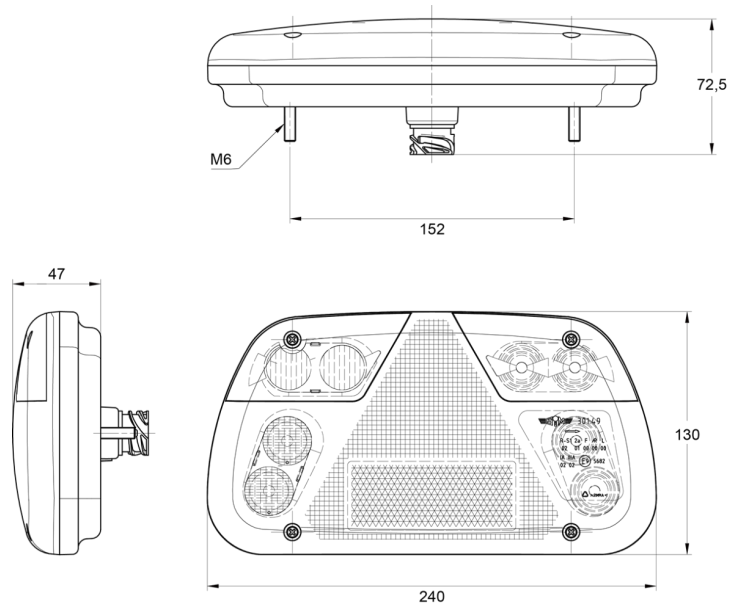

LICHTEN VOOR EN ACHTER

3149.2000600

LED achterlicht | rechts | 12-24V

EAN: 5414184017900

Specificaties

Aansluiting	DIN connector	Hoogte mm	130 mm
Bestelbaar per	1	IP-graad	IP54
Bevat Achteruitrijlicht	Ja	Keuring	ECE
Bevat Mistachterlicht	Ja	Kleur	Oranje/rood/wit
Bevat Positie-Stop	Ja	Kleur lens	Oranje/rood/wit
Bevat Richtingaanwijzer	Ja	Lengte mm	240 mm
Bevat geen driehoekige reflector	Ja	Lichtbron	LED
Bevestiging	Opbouw	Montagezijde	Achteraan - Rechts
Dikte mm	47 mm	Type	Achterlichten
Geleverd met	Montageboutjes	Verpakking	POS verpakking
Gewicht (kg)	0,4 Kg	Voeding	12V - 24V