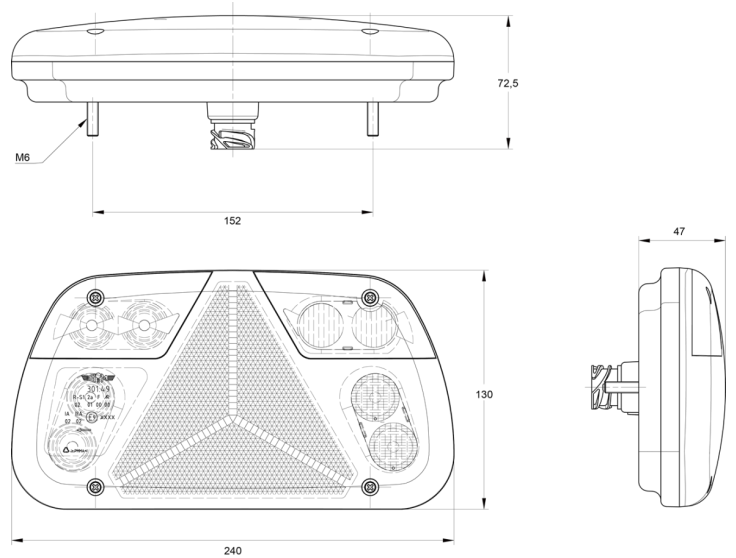

LICHTEN VOOR EN ACHTER

3149.400000

LED achterlicht | links | 12-24V

EAN: 5414184017917

Specificaties

Aansluiting	Universeel met kabelwartel	Hoogte mm	130 mm
Bestelbaar per	1	IP-graad	IP54
Bevat Achteruitrijlicht	Ja	Keuring	ECE
Bevat Driehoekige reflector	Ja	Kleur	Oranje/rood/wit
Bevat Mistachterlicht	Ja	Kleur lens	Oranje/rood/wit
Bevat Positie-Stop	Ja	Lengte mm	240 mm
Bevat Richtingaanwijzer	Ja	Lichtbron	LED
Bevestiging	Opbouw	Montagezijde	Achteraan - Links
Dikte mm	47 mm	Type	Achterlichten
Geleverd met	Montageboutjes	Verpakking	POS verpakking
Gewicht (kg)	0,4 Kg	Voeding	12V - 24V