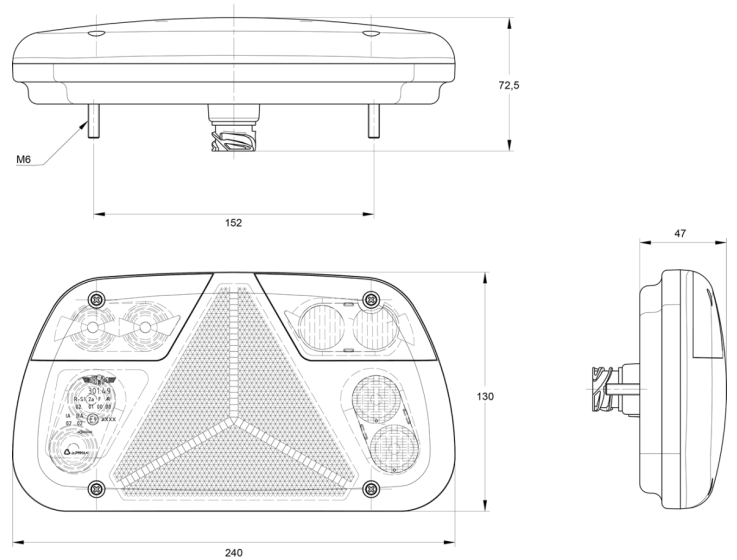

LICHTEN VOOR EN ACHTER

3149.400000

LED achterlicht | links | 12-24V

EAN: 5414184017917

Specificaties

Aansluiting	Universeel met kabelwartel	Hoogte mm	130 mm
Bestelbaar per	1	IP-graad	IP54
Bevat Achteruitrijlicht	Ja	Keuring	ECE
Bevat Driehoekige reflector	Ja	Kleur	Oranje/rood/wit
Bevat Mistachterlicht	Ja	Kleur lens	Oranje/rood/wit
Bevat Positie-Stop	Ja	Lengte mm	240 mm
Bevat Richtingaanwijzer	Ja	Lichtbron	LED
Bevestiging	Opbouw	Montagezijde	Achteraan - Links
Dikte mm	47 mm	Type	Achterlichten
Geleverd met	Montageboutjes	Verpakking	POS verpakking
Gewicht (kg)	0,4 Kg	Voeding	12V - 24V