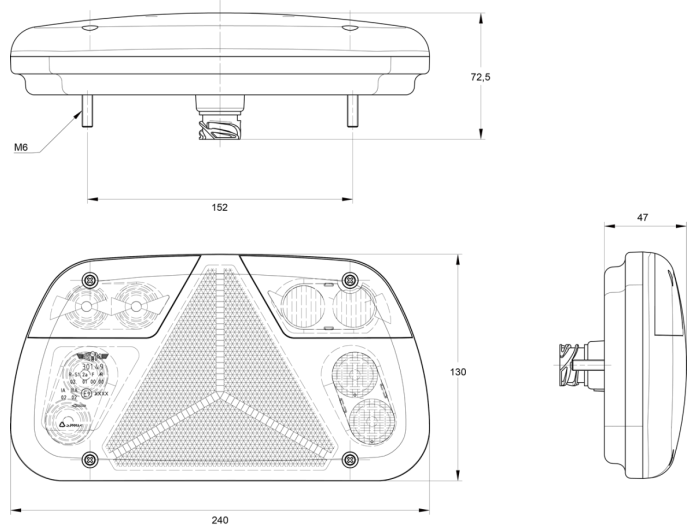

LICHTEN VOOR EN ACHTER

3149.4000000

LED achterlicht | links | 12-24V

EAN: 5414184017917

Specificaties

Aansluiting	Universeel met kabelwartel
Bestelbaar per	1
Bevat Achterruitrijlicht	Ja
Bevat Driehoekige reflector	Ja
Bevat Mistachterlicht	Ja
Bevat Positie-Stop	Ja
Bevat Richtingaanwijzer	Ja
Bevestiging	Opbouw
Dikte mm	47 mm
Geleverd met	Montageboutjes
Gewicht (kg)	0,4 Kg

Hoogte mm	130 mm
IP-graad	IP54
Keuring	ECE
Kleur	Oranje/rood/wit
Kleur lens	Oranje/rood/wit
Lengte mm	240 mm
Lichtbron	LED
Montagezijde	Achteraan - Links
Type	Achterlichten
Verpakking	POS verpakking
Voeding	12V - 24V