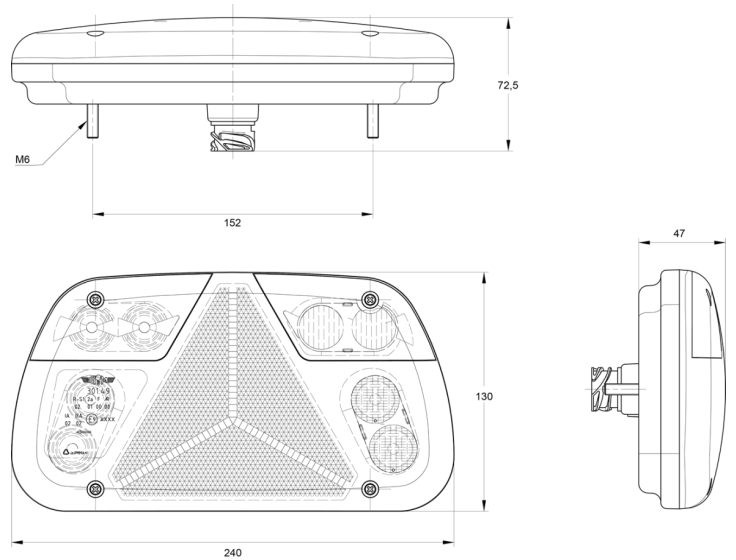

LICHTEN VOOR EN ACHTER

3149.4000200

LED achterlicht | rechts | 12-24V

EAN: 5414184017924

Specificaties

Aansluiting	Universeel met kabelwartel	Hoogte mm	130 mm
Bestelbaar per	1	IP-graad	IP54
Bevat Achteruitrijlicht	Ja	Keuring	ECE
Bevat Driehoekige reflector	Ja	Kleur	Oranje/rood/wit
Bevat Mistachterlicht	Ja	Kleur lens	Oranje/rood/wit
Bevat Positie-Stop	Ja	Lengte mm	240 mm
Bevat Richtingaanwijzer	Ja	Lichtbron	LED
Bevestiging	Opbouw	Montagezijde	Achteraan - Rechts
Dikte mm	47 mm	Type	Achterlichten
Geleverd met	Montageboutjes	Verpakking	POS verpakking
Gewicht (kg)	0,4 Kg	Voeding	12V - 24V