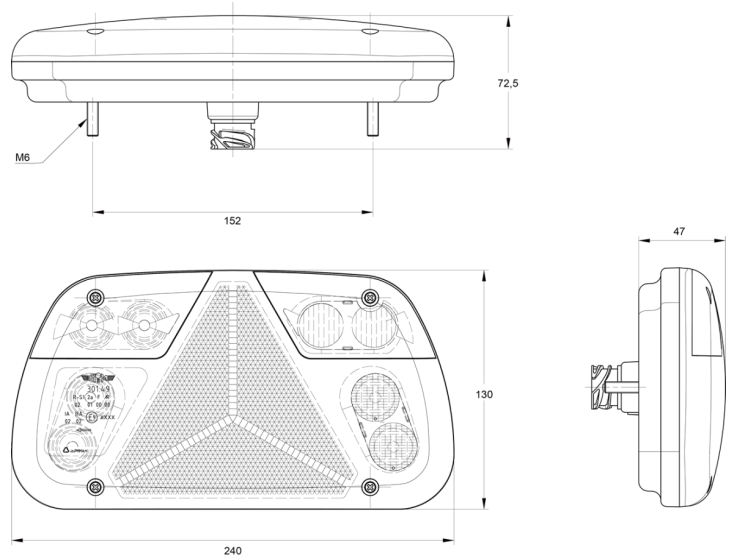

LICHTEN VOOR EN ACHTER

3149.4000200

LED achterlicht | rechts | 12-24V

EAN: 5414184017924

Specificaties

Aansluiting	Universeel met kabelwartel	Hoogte mm	130 mm
Bestelbaar per	1	IP-graad	IP54
Bevat Achteruitrijlicht	Ja	Keuring	ECE
Bevat Driehoekige reflector	Ja	Kleur	Oranje/rood/wit
Bevat Mistachterlicht	Ja	Kleur lens	Oranje/rood/wit
Bevat Positie-Stop	Ja	Lengte mm	240 mm
Bevat Richtingaanwijzer	Ja	Lichtbron	LED
Bevestiging	Opbouw	Montagezijde	Achteraan - Rechts
Dikte mm	47 mm	Type	Achterlichten
Geleverd met	Montageboutjes	Verpakking	POS verpakking
Gewicht (kg)	0,4 Kg	Voeding	12V - 24V