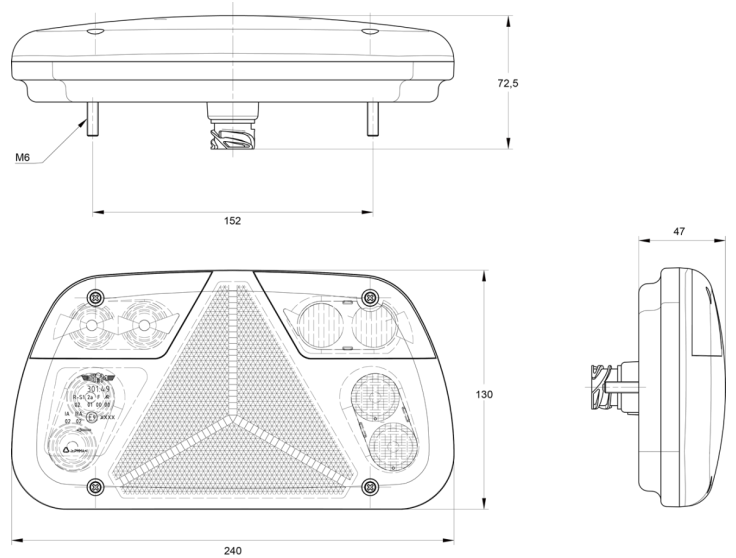

LICHTEN VOOR EN ACHTER

3149.4000200

LED achterlicht | rechts | 12-24V

EAN: 5414184017924

Specificaties

Aansluiting	Universeel met kabelwartel	Hoogte mm	130 mm
Bestelbaar per	1	IP-graad	IP54
Bevat Achteruitrijlicht	Ja	Keuring	ECE
Bevat Driehoekige reflector	Ja	Kleur	Oranje/rood/wit
Bevat Mistachterlicht	Ja	Kleur lens	Oranje/rood/wit
Bevat Positie-Stop	Ja	Lengte mm	240 mm
Bevat Richtingaanwijzer	Ja	Lichtbron	LED
Bevestiging	Opbouw	Montagezijde	Achteraan - Rechts
Dikte mm	47 mm	Type	Achterlichten
Geleverd met	Montageboutjes	Verpakking	POS verpakking
Gewicht (kg)	0,4 Kg	Voeding	12V - 24V