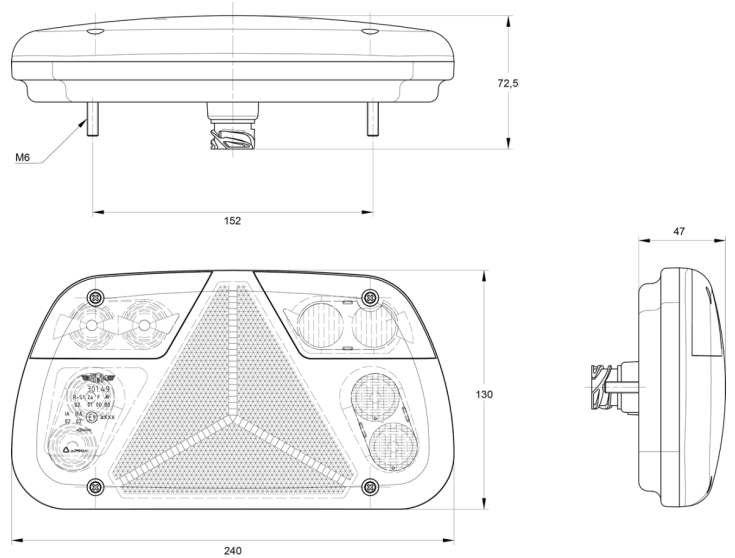

## Specificaties

Aansluiting	Universeel met kabelwartel	Hoogte mm	130 mm
Bestelbaar per	1	IP-graad	IP54
Bevat Achteruitrijlicht	Ja	Keuring	ECE
Bevat Driehoekige reflector	Ja	Kleur	Oranje/rood/wit
Bevat Mistachterlicht	Ja	Kleur lens	Oranje/rood/wit
Bevat Positie-Stop	Ja	Lengte mm	240 mm
Bevat Richtingaanwijzer	Ja	Lichtbron	LED
Bevestiging	Opbouw	Montagezijde	Achteraan - Rechts
Dikte mm	47 mm	Type	Achterlichten
Geleverd met	Montageboutjes	Verpakking	POS verpakking
Gewicht (kg)	0,4 Kg	Voeding	12V - 24V