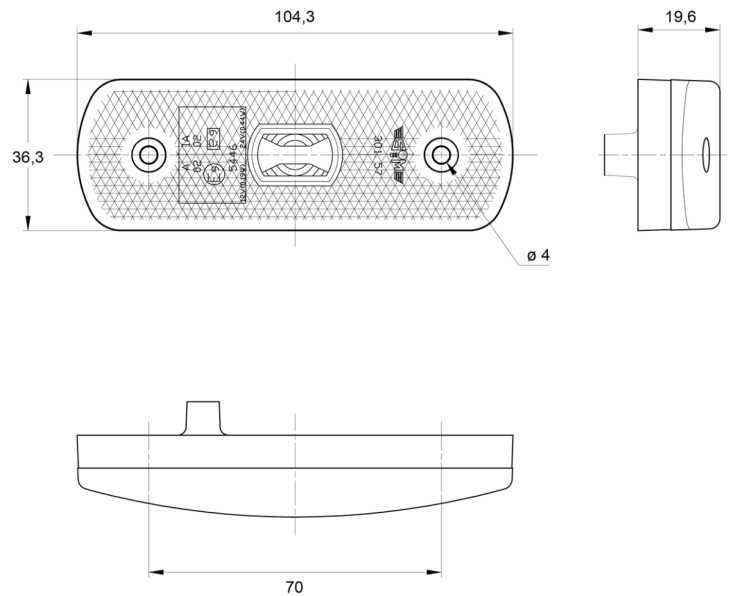

# MARKEERVERLICHTING

3157.0000024

LED markeerverlichting | 12-24V | wit

EAN: 5414184564190

## Specificaties

ADR gekeurd	Ja	Keuring	ECE R3+R7
Aansluiting	Connector KIT	Kleur	Wit
Afmetingen	104 mm x 36 mm x 20 mm	Kleur lens	Transparant
Bestelbaar per	1	Lichtbron	LED
Bevestiging	Opbouw	Montagezijde	Vooran
EMC	EMC R10	Voeding	12V - 24V
EMC R10	Ja	Waterdicht	Ja
Funcies	Markeerverlichting vooran		
Geleverd met	Montageboutjes + dichting		
Gewicht (kg)	0,056 Kg		