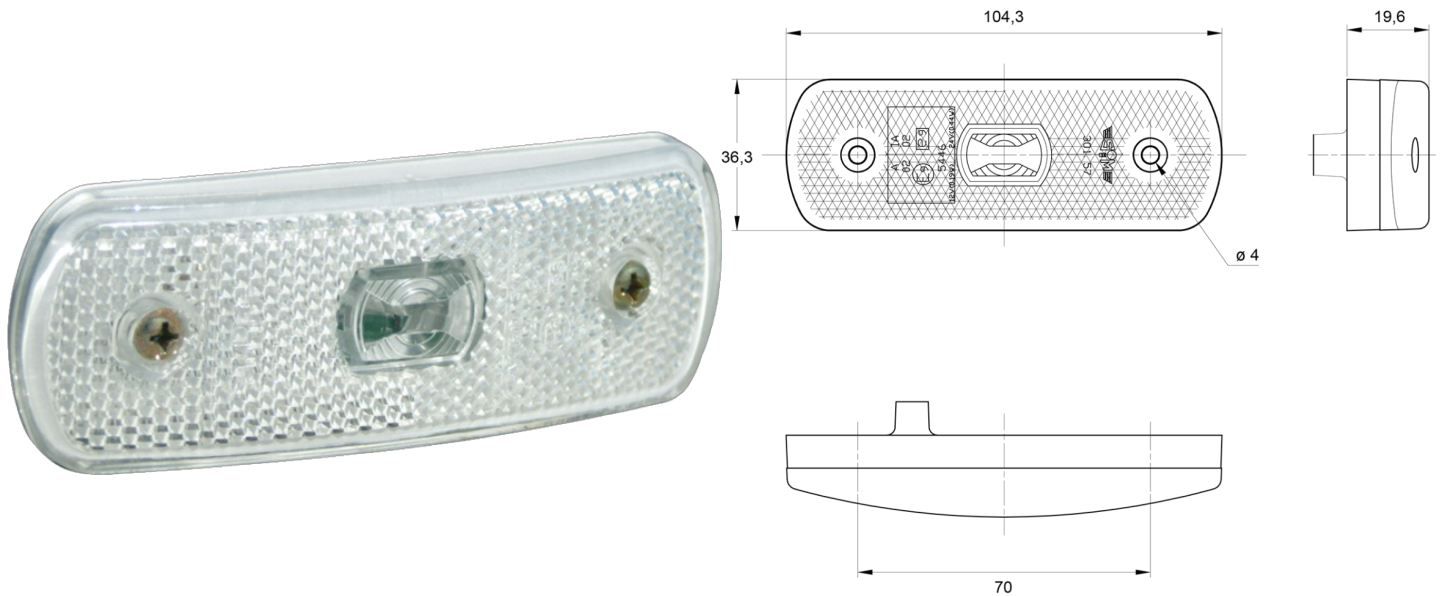

# MARKEERVERLICHTING

3157.000024

LED markeerverlichting | 12-24V | wit

EAN: 5414184564190

## Specificaties

ADR gekeurd	Ja	Keuring	ECE R3+R7
Aansluiting	Connector KIT	Kleur	Wit
Afmetingen	104 mm x 36 mm x 20 mm	Kleur lens	Transparant
Bestelbaar per	1	Lichtbron	LED
Bevestiging	Opbouw	Montagezijde	Vooran
EMC	EMC R10	Voeding	12V - 24V
EMC R10	Ja	Waterdicht	Ja
Functies	Markeerverlichting vooran		
Geleverd met	Montageboutjes + dichting		
Gewicht (kg)	0,056 Kg		