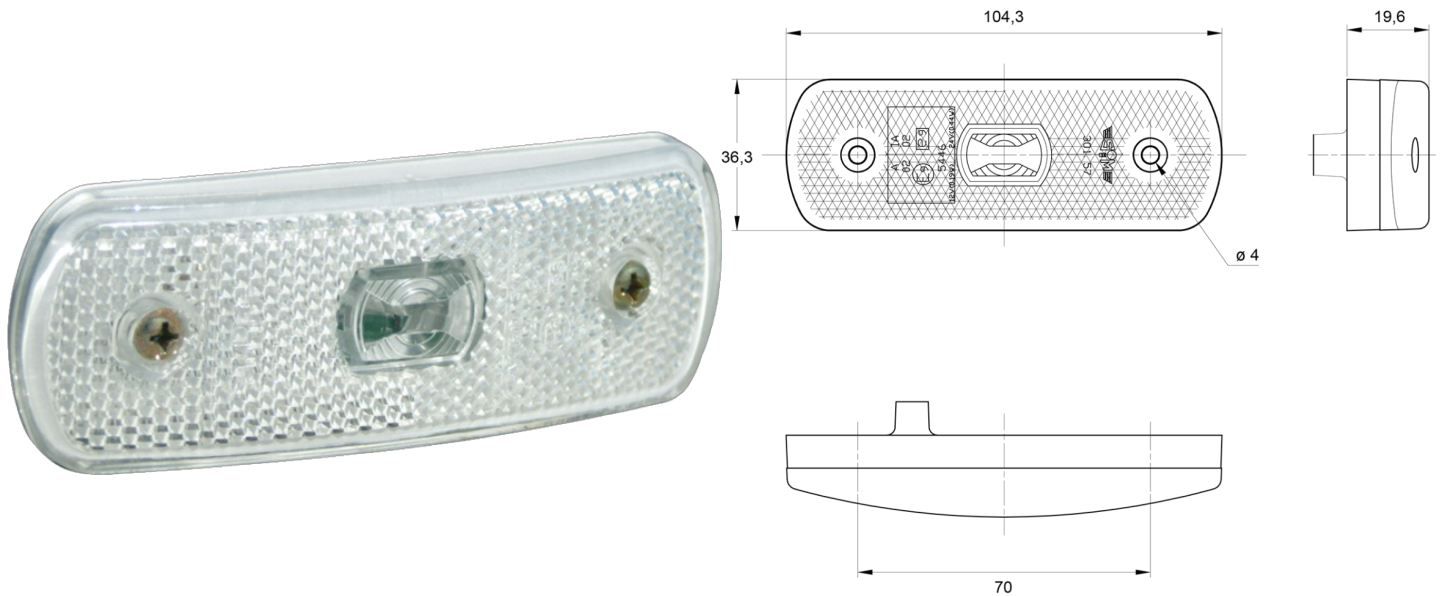

MARKEERVERLICHTING

3157.0000024

LED markeerverlichting | 12-24V | wit

EAN: 5414184564190

Specificaties

ADR gekeurd	Ja	Keuring	ECE R3+R7
Aansluiting	Connector KIT	Kleur	Wit
Afmetingen	104 mm x 36 mm x 20 mm	Kleur lens	Transparant
Bestelbaar per	1	Lichtbron	LED
Bevestiging	Opbouw	Montagezijde	Vooran
EMC	EMC R10	Voeding	12V - 24V
EMC R10	Ja	Waterdicht	Ja
Functies	Markeerverlichting vooran		
Geleverd met	Montageboutjes + dichting		
Gewicht (kg)	0,056 Kg		