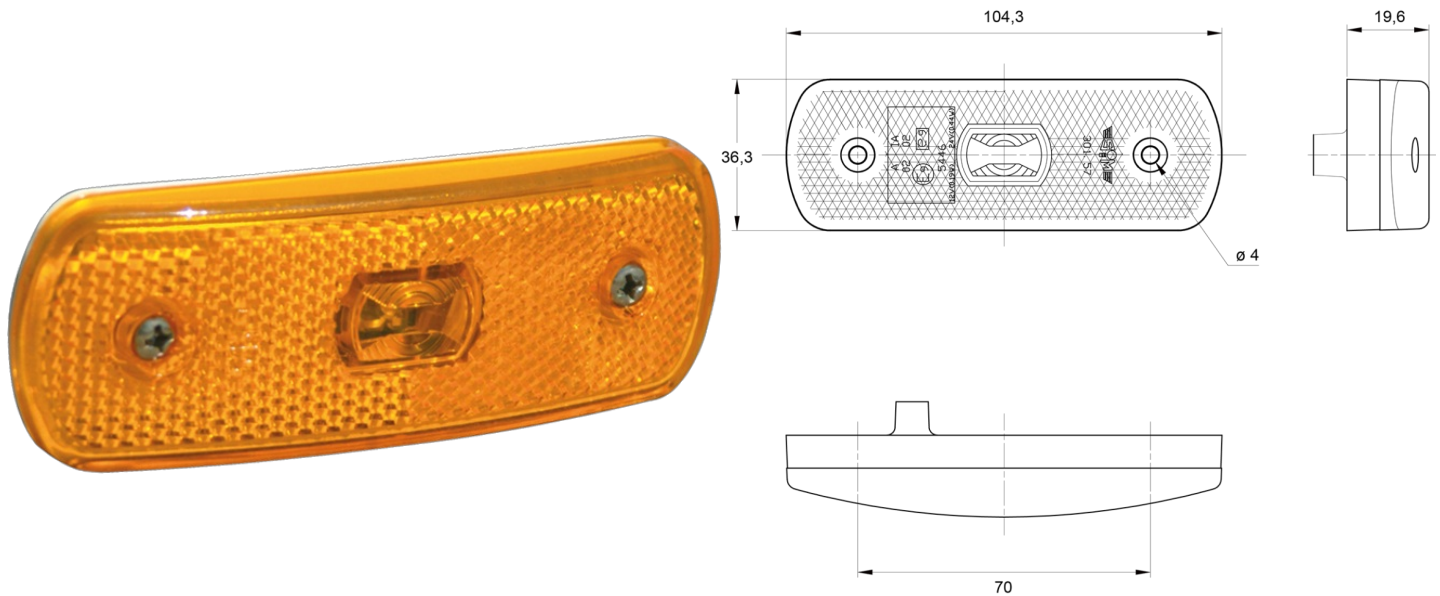

MARKEERVERLICHTING

3157.0000124

LED markeerverlichting | 12-24V | oranje

EAN: 5414184564213

Specificaties

ADR gekeurd	Ja	Keuring	ECE R3+R91
Aansluiting	Connector KIT	Kleur	Oranje
Afmetingen	104 mm x 36 mm x 20 mm	Kleur lens	Oranje
Bestelbaar per	1	Lichtbron	LED
Bevestiging	Opbouw	Montagezijde	Zijkant
EMC	EMC R10	Voeding	12V - 24V
EMC R10	Ja	Waterdicht	Ja
Funcies	Zijmarkering		
Geleverd met	Montageboutjes + dichting		
Gewicht (kg)	0,056 Kg		