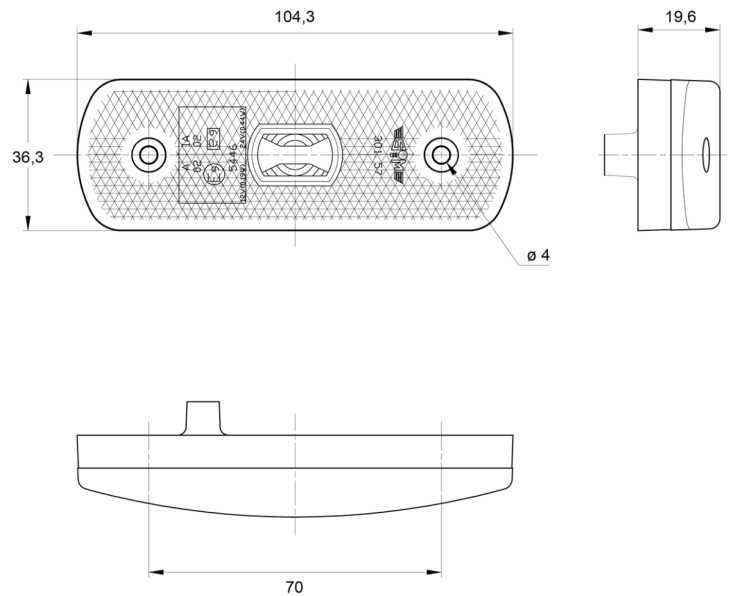

# MARKEERVERLICHTING

3157.0000224

LED markeerverlichting | 12-24V | rood

EAN: 5414184004948

## Specificaties

|                |                              |              |           |
|----------------|------------------------------|--------------|-----------|
| ADR gekeurd    | Ja                           | Keuring      | ECE R3+R7 |
| Aansluiting    | Connector KIT                | Kleur        | Rood      |
| Afmetingen     | 104 mm x 36 mm x 20 mm       | Kleur lens   | Rood      |
| Bestelbaar per | 1                            | Lichtbron    | LED       |
| Bevestiging    | Opbouw                       | Montagezijde | Achteraan |
| EMC            | EMC R10                      | Voeding      | 12V - 24V |
| EMC R10        | Ja                           | Waterdicht   | Ja        |
| Functies       | Markeerverlichting achteraan |              |           |
| Geleverd met   | Montageboutjes + dichting    |              |           |
| Gewicht (kg)   | 0,056 Kg                     |              |           |