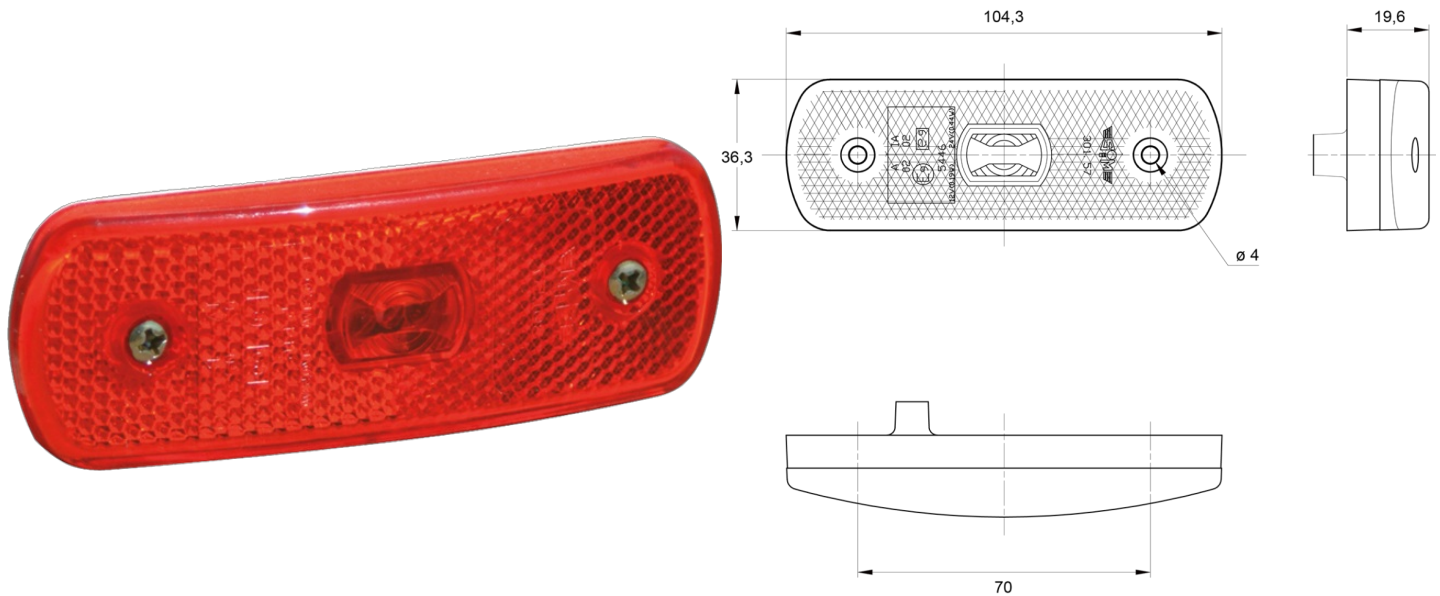

# MARKEERVERLICHTING

3157.0000224

LED markeerverlichting | 12-24V | rood

EAN: 5414184004948

## Specificaties

ADR gekeurd	Ja	Keuring	ECE R3+R7
Aansluiting	Connector KIT	Kleur	Rood
Afmetingen	104 mm x 36 mm x 20 mm	Kleur lens	Rood
Bestelbaar per	1	Lichtbron	LED
Bevestiging	Opbouw	Montagezijde	Achteraan
EMC	EMC R10	Voeding	12V - 24V
EMC R10	Ja	Waterdicht	Ja
Functies	Markeerverlichting achteraan		
Geleverd met	Montageboutjes + dichting		
Gewicht (kg)	0,056 Kg		