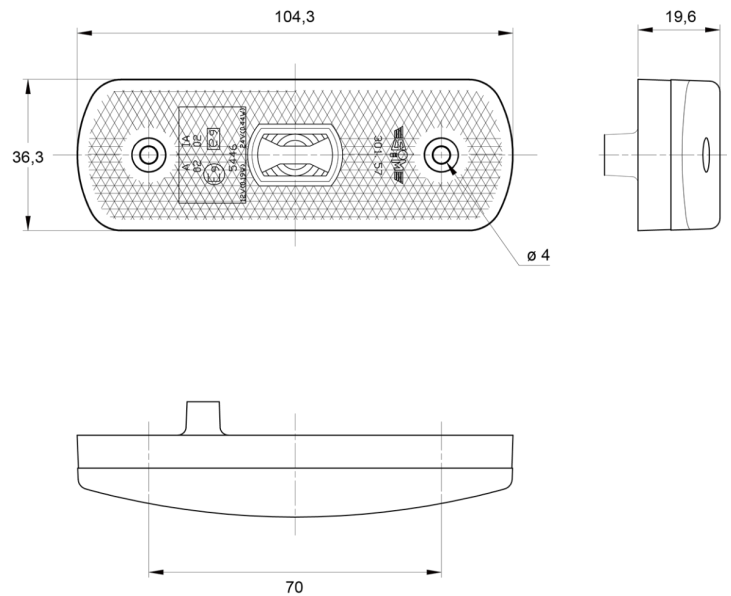

MARKEERVERLICHTING

3157.0105024

LED markeerverlichting | 12-24V | wit

EAN: 5414184564268

Specificaties

ADR gekeurd	Ja	Keuring	ECE R3+R7
Aansluiting	Open kabeleinde	Kleur	Wit
Afmetingen	104 mm x 36 mm x 20 mm	Kleur lens	Transparant
Bestelbaar per	1	Lichtbron	LED
Bevestiging	Opbouw	Montagezijde	Vooran
EMC	EMC R10	Voeding	12V - 24V
EMC R10	Ja	Waterdicht	Ja
Functies	Markeerverlichting vooran		
Geleverd met	Montageboutjes + dichting		
Gewicht (kg)	0,4 Kg		