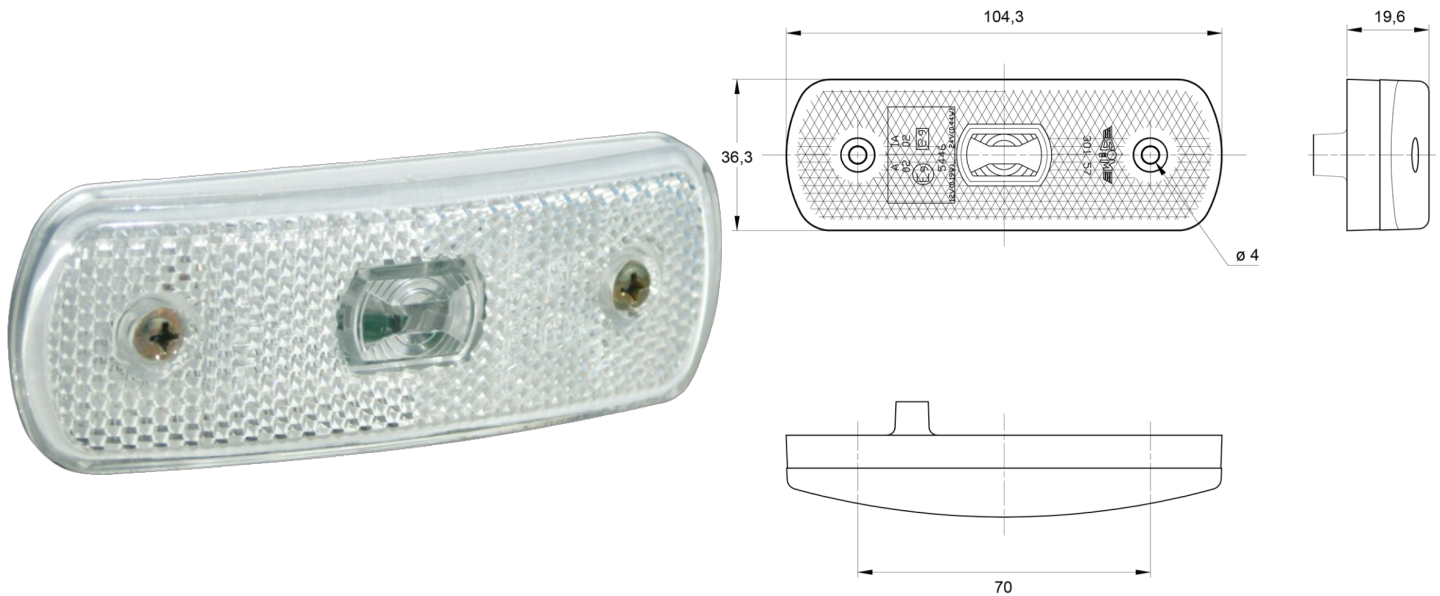

# MARKEERVERLICHTING

3157.0105024

LED markeerverlichting | 12-24V | wit

EAN: 5414184564268

## Specificaties

ADR gekeurd	Ja	Keuring	ECE R3+R7
Aansluiting	Open kabeleinde	Kleur	Wit
Afmetingen	104 mm x 36 mm x 20 mm	Kleur lens	Transparant
Bestelbaar per	1	Lichtbron	LED
Bevestiging	Opbouw	Montagezijde	Vooran
EMC	EMC R10	Voeding	12V - 24V
EMC R10	Ja	Waterdicht	Ja
Functies	Markeerverlichting vooran		
Geleverd met	Montageboutjes + dichting		
Gewicht (kg)	0,4 Kg		