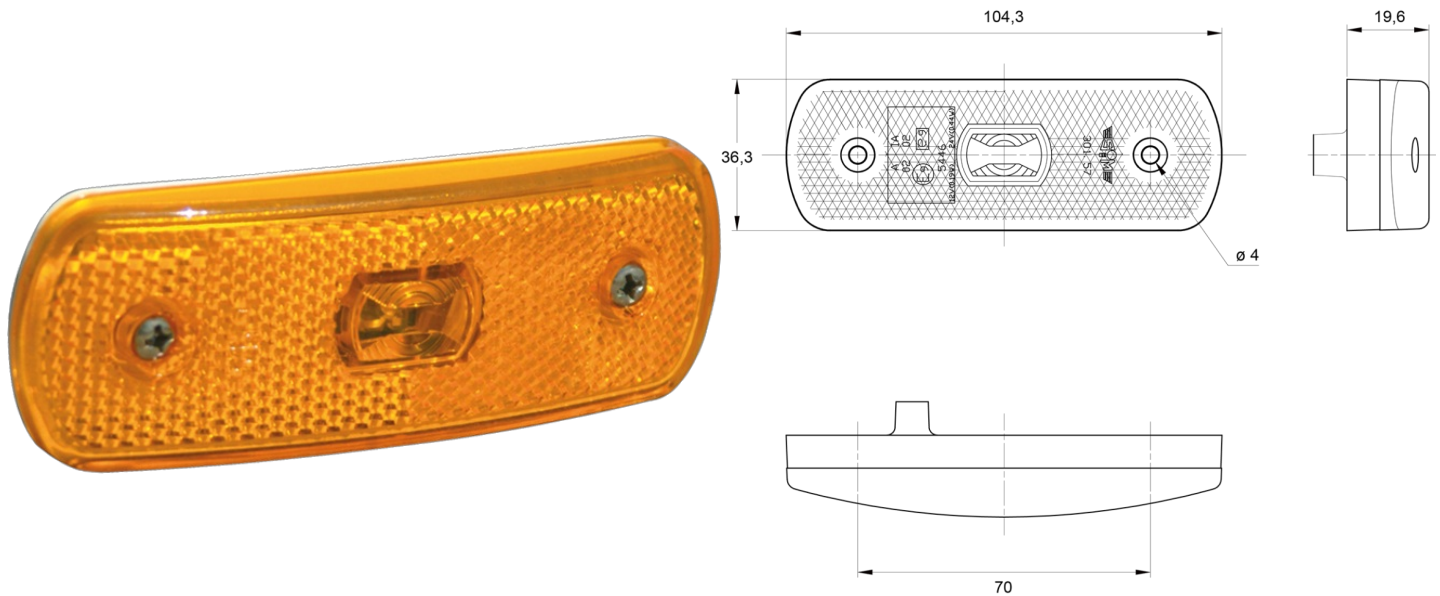

MARKEERVERLICHTING

3157.0105124

LED markeerverlichting | 12-24V | oranje

EAN: 5414184004955

Specificaties

ADR gekeurd	Ja	Keuring	ECE R3+R91
Aansluiting	Open kabeleinde	Kleur	Oranje
Afmetingen	104 mm x 36 mm x 20 mm	Kleur lens	Oranje
Bestelbaar per	1	Lichtbron	LED
Bevestiging	Opbouw	Montagezijde	Zijkant
EMC	EMC R10	Voeding	12V - 24V
EMC R10	Ja	Waterdicht	Ja
Functies	Zijmarkering		
Geleverd met	Montageboutjes + dichting		
Gewicht (kg)	0,067 Kg		