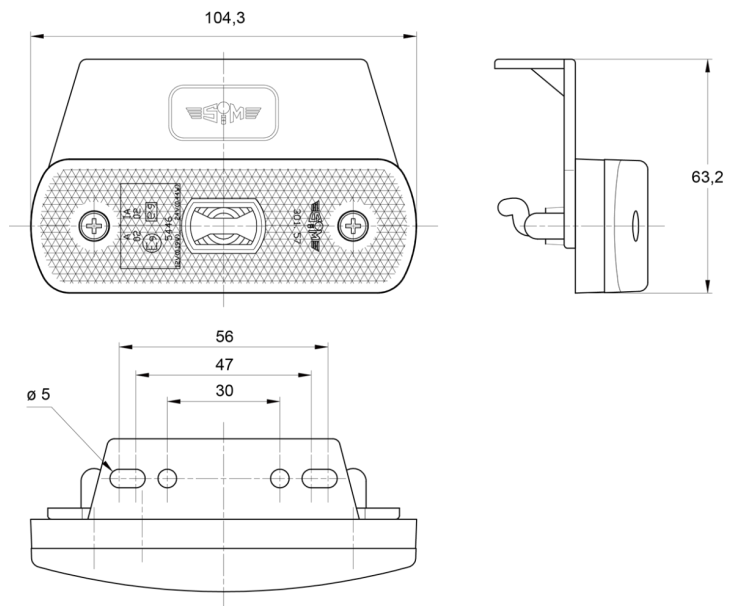

MARKEERVERLICHTING

3157.1000124

LED markeerverlichting | 12-24V | oranje

EAN: 5414184564244

Specificaties

ADR gekeurd	Ja	Keuring	ECE R3+R91
Aansluiting	Connector KIT	Kleur	Oranje
Afmetingen	104 mm x 63 mm x 20 mm	Kleur lens	Oranje
Bestelbaar per	1	Lichtbron	LED
Bevestiging	Beugel	Montagezijde	Zijkant
EMC	EMC R10	Voeding	12V - 24V
EMC R10	Ja	Waterdicht	Ja
Funcies	Zijmarkering		
Geleverd met	Montageboutjes		
Gewicht (kg)	0,072 Kg		