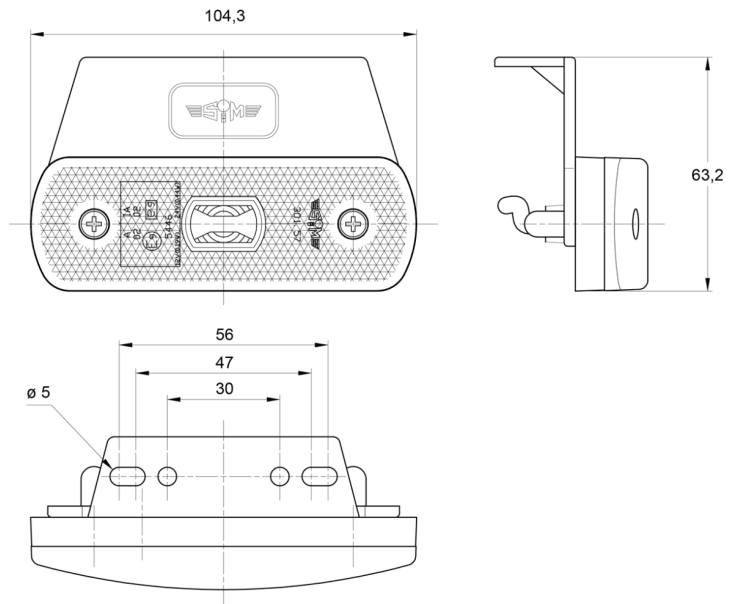

MARKEERVERLICHTING

3157.1000124

LED markeerverlichting | 12-24V | oranje

EAN: 5414184564244

Specificaties

ADR gekeurd	Ja	Keuring	ECE R3+R91
Aansluiting	Connector KIT	Kleur	Oranje
Afmetingen	104 mm x 63 mm x 20 mm	Kleur lens	Oranje
Bestelbaar per	1	Lichtbron	LED
Bevestiging	Beugel	Montagezijde	Zijkant
EMC	EMC R10	Voeding	12V - 24V
EMC R10	Ja	Waterdicht	Ja
Funcies	Zijmarkering		
Geleverd met	Montageboutjes		
Gewicht (kg)	0,072 Kg		