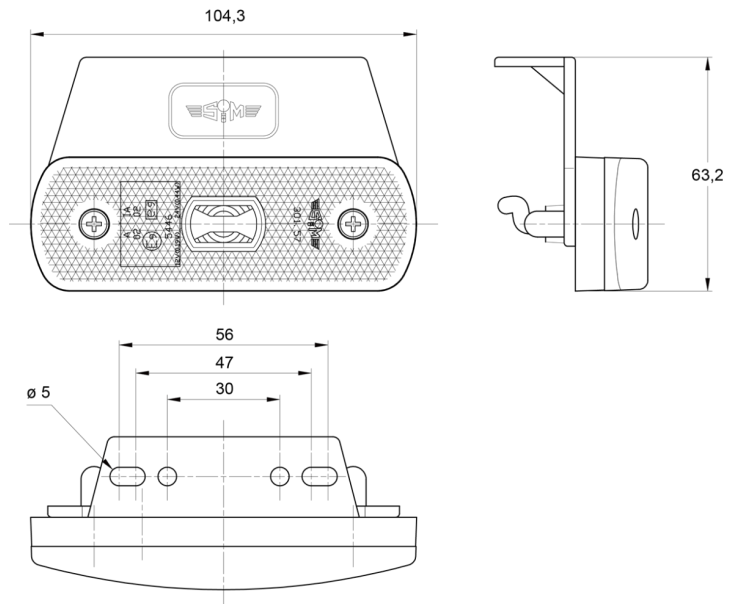

MARKEERVERLICHTING

3157.1000124

LED markeerverlichting | 12-24V | oranje

EAN: 5414184564244

Specificaties

ADR gekeurd	Ja	Keuring	ECE R3+R91
Aansluiting	Connector KIT	Kleur	Oranje
Afmetingen	104 mm x 63 mm x 20 mm	Kleur lens	Oranje
Bestelbaar per	1	Lichtbron	LED
Bevestiging	Beugel	Montagezijde	Zijkant
EMC	EMC R10	Voeding	12V - 24V
EMC R10	Ja	Waterdicht	Ja
Funcies	Zijmarkering		
Geleverd met	Montageboutjes		
Gewicht (kg)	0,072 Kg		