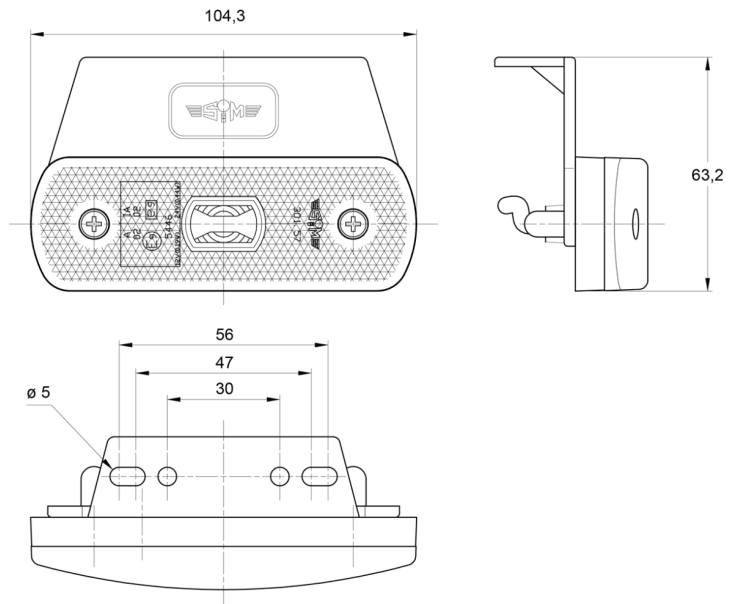

# MARKEERVERLICHTING

3157.1105024

LED markeerverlichting | 12-24V | wit

EAN: 5414184564374

## Specificaties

ADR gekeurd	Ja	Keuring	ECE R3+R7
Aansluiting	Open kabeleinde	Kleur	Wit
Afmetingen	104 mm x 63 mm x 20 mm	Kleur lens	Transparant
Bestelbaar per	1	Lichtbron	LED
Bevestiging	Beugel	Montagezijde	Vooran
EMC	EMC R10	Voeding	12V - 24V
EMC R10	Ja	Waterdicht	Ja
Funcies	Markeerverlichting vooran		
Geleverd met	Montageboutjes		
Gewicht (kg)	0,4 Kg		