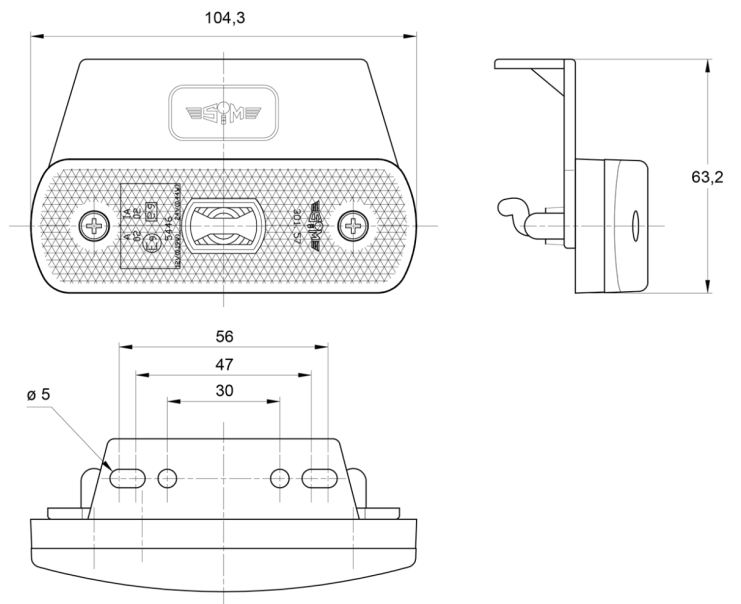

MARKEERVERLICHTING

3157.1105024

LED markeerverlichting | 12-24V | wit

EAN: 5414184564374

Specificaties

ADR gekeurd	Ja	Keuring	ECE R3+R7
Aansluiting	Open kabeleinde	Kleur	Wit
Afmetingen	104 mm x 63 mm x 20 mm	Kleur lens	Transparant
Bestelbaar per	1	Lichtbron	LED
Bevestiging	Beugel	Montagezijde	Vooran
EMC	EMC R10	Voeding	12V - 24V
EMC R10	Ja	Waterdicht	Ja
Funcies	Markeerverlichting vooran		
Geleverd met	Montageboutjes		
Gewicht (kg)	0,4 Kg		