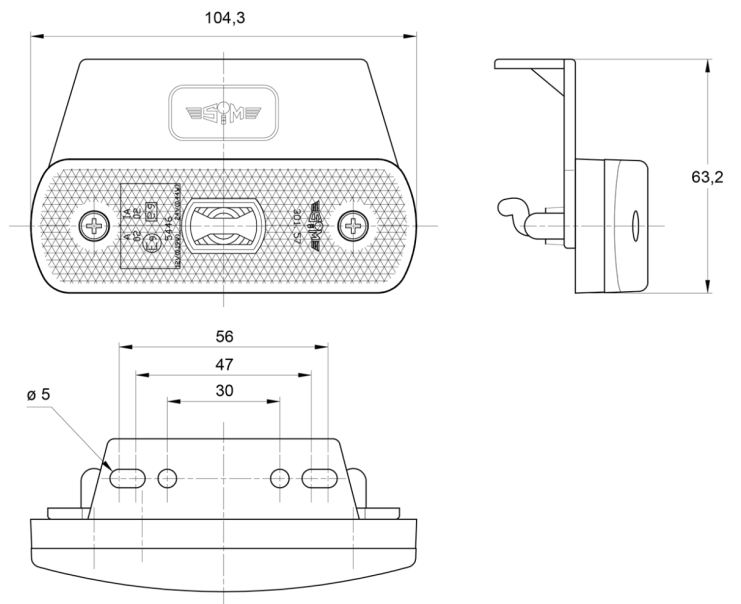

# MARKEERVERLICHTING

3157.1105024

LED markeerverlichting | 12-24V | wit

EAN: 5414184564374

## Specificaties

ADR gekeurd	Ja	Keuring	ECE R3+R7
Aansluiting	Open kabeleinde	Kleur	Wit
Afmetingen	104 mm x 63 mm x 20 mm	Kleur lens	Transparant
Bestelbaar per	1	Lichtbron	LED
Bevestiging	Beugel	Montagezijde	Vooraan
EMC	EMC R10	Voeding	12V - 24V
EMC R10	Ja	Waterdicht	Ja
Funcies	Markeerverlichting vooraan		
Geleverd met	Montageboutjes		
Gewicht (kg)	0,4 Kg		