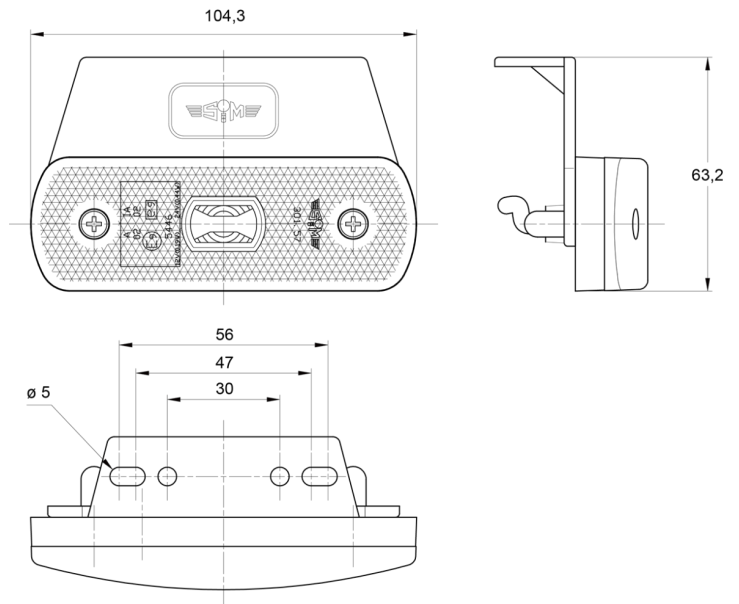

# MARKEERVERLICHTING

3157.1105124

LED markeerverlichting | 12-24V | oranje

EAN: 5414184564381

## Specificaties

ADR gekeurd	Ja	Keuring	ECE R3+R91
Aansluiting	Open kabeleinde	Kleur	Oranje
Afmetingen	104 mm x 63 mm x 20 mm	Kleur lens	Oranje
Bestelbaar per	1	Lichtbron	LED
Bevestiging	Beugel	Montagezijde	Zijkant
EMC	EMC R10	Voeding	12V - 24V
EMC R10	Ja	Waterdicht	Ja
Funcies	Zijmarkering		
Geleverd met	Montageboutjes		
Gewicht (kg)	0,072 Kg		