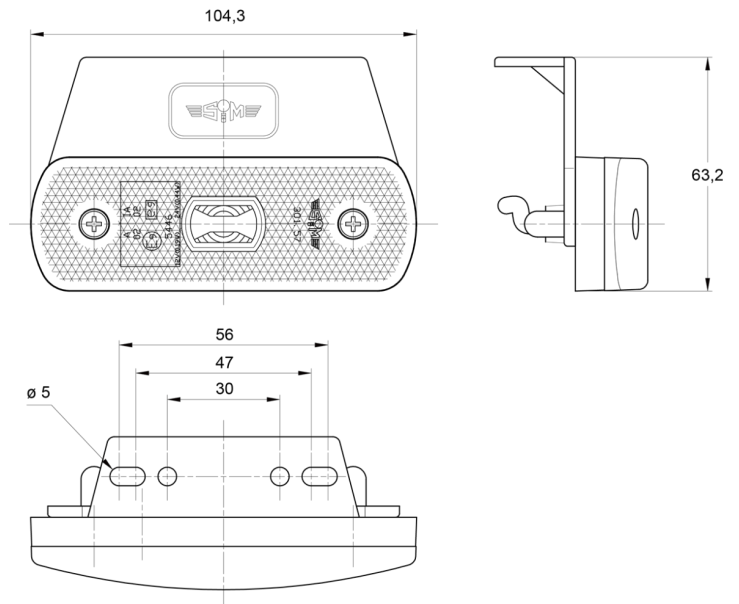

MARKEERVERLICHTING

3157.1105124

LED markeerverlichting | 12-24V | oranje

EAN: 5414184564381

Specificaties

ADR gekeurd	Ja	Keuring	ECE R3+R91
Aansluiting	Open kabeleinde	Kleur	Oranje
Afmetingen	104 mm x 63 mm x 20 mm	Kleur lens	Oranje
Bestelbaar per	1	Lichtbron	LED
Bevestiging	Beugel	Montagezijde	Zijkant
EMC	EMC R10	Voeding	12V - 24V
EMC R10	Ja	Waterdicht	Ja
Funcies	Zijmarkering		
Geleverd met	Montageboutjes		
Gewicht (kg)	0,072 Kg		