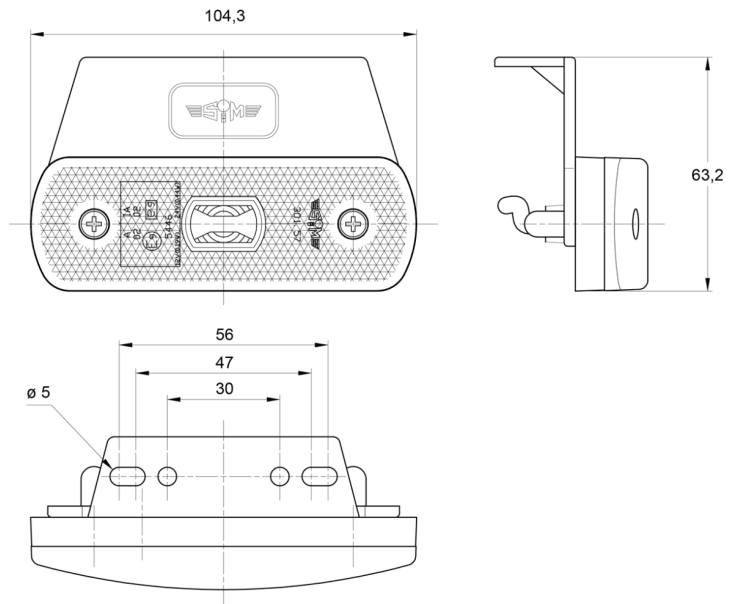

MARKEERVERLICHTING

3157.1105224

LED markeerverlichting | 12-24V | rood

EAN: 5414184564404

Specificaties

ADR gekeurd	Ja	Keuring	ECE R3+R7
Aansluiting	Open kabeleinde	Kleur	Rood
Afmetingen	104 mm x 63 mm x 20 mm	Kleur lens	Rood
Bestelbaar per	1	Lichtbron	LED
Bevestiging	Beugel	Montagezijde	Achteraan
EMC	EMC R10	Voeding	12V - 24V
EMC R10	Ja	Waterdicht	Ja
Funcies	Markeerverlichting achteraan		
Geleverd met	Montageboutjes		
Gewicht (kg)	0,4 Kg		