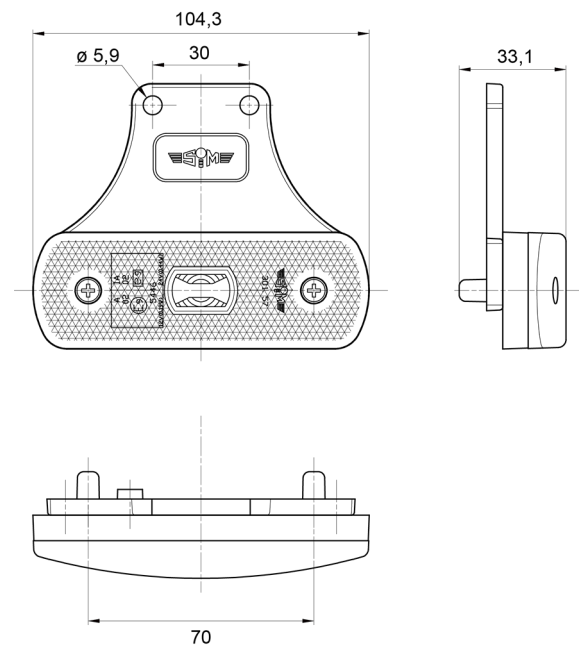

MARKEERVERLICHTING

3157.2105124

LED markeerverlichting | 12-24V | oranje

EAN: 5414184018013

Specificaties

ADR gekeurd	Ja	Keuring	ECE R3+R91
Aansluiting	Open kabeleinde	Kleur	Oranje
Afmetingen	104 mm x 63 mm x 33 mm	Kleur lens	Oranje
Bestelbaar per	1	Lichtbron	LED
Bevestiging	Beugel	Montagezijde	Zijkant
EMC	EMC R10	Voeding	12V - 24V
EMC R10	Ja	Waterdicht	Ja
Functies	Zijmarkering		
Geleverd met	Montageboutjes		
Gewicht (kg)	0,082 Kg		