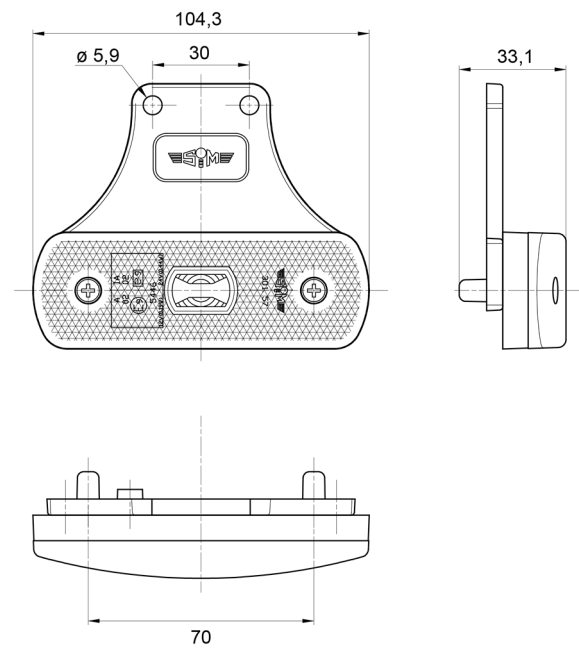

MARKEERVERLICHTING

3157.2105124

LED markeerverlichting | 12-24V | oranje

EAN: 5414184018013

Specificaties

ADR gekeurd	Ja	Keuring	ECE R3+R91
Aansluiting	Open kabeleinde	Kleur	Oranje
Afmetingen	104 mm x 63 mm x 33 mm	Kleur lens	Oranje
Bestelbaar per	1	Lichtbron	LED
Bevestiging	Beugel	Montagezijde	Zijkant
EMC	EMC R10	Voeding	12V - 24V
EMC R10	Ja	Waterdicht	Ja
Funcies	Zijmarkering		
Geleverd met	Montageboutjes		
Gewicht (kg)	0,082 Kg		