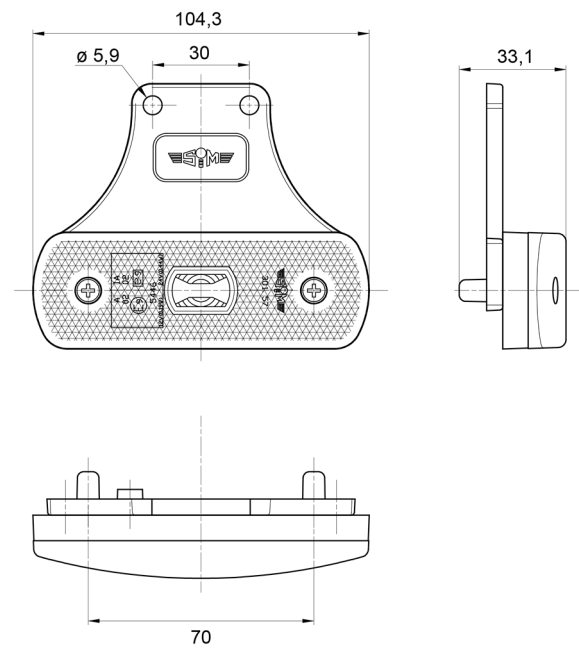

# MARKEERVERLICHTING

3157.2105124

LED markeerverlichting | 12-24V | oranje

EAN: 5414184018013

## Specificaties

ADR gekeurd	Ja	Keuring	ECE R3+R91
Aansluiting	Open kabeleinde	Kleur	Oranje
Afmetingen	104 mm x 63 mm x 33 mm	Kleur lens	Oranje
Bestelbaar per	1	Lichtbron	LED
Bevestiging	Beugel	Montagezijde	Zijkant
EMC	EMC R10	Voeding	12V - 24V
EMC R10	Ja	Waterdicht	Ja
Functies	Zijmarkering		
Geleverd met	Montageboutjes		
Gewicht (kg)	0,082 Kg		