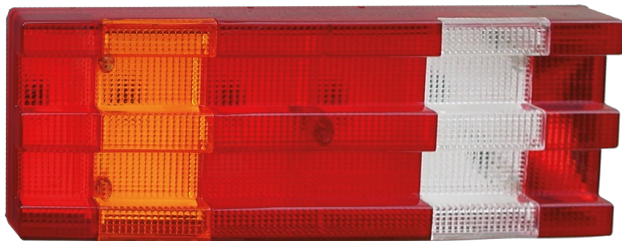

# VERVANGGLAZEN ACHTERLICHTEN

3163.0000310

Vervangglas voor serie 3163

EAN: 5414184564756

## Specificaties

Bestelbaar per	1	Montagezijde	Links & rechts
Gewicht (kg)	0,475 Kg	Typisch geschikt voor	3163
Kleur	Oranje/rood/wit	Verpakking	Zakje
Kleur lens	Oranje/rood/wit		