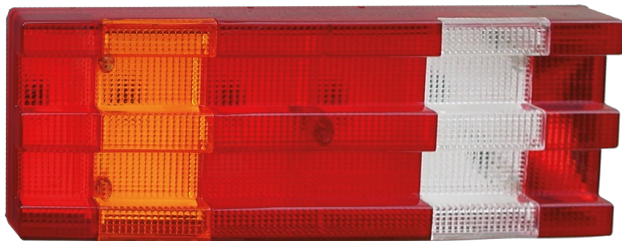

VERVANGGLAZEN ACHTERLICHTEN

3163.0000310

Vervangglas voor serie 3163

EAN: 5414184564756

Specificaties

Bestelbaar per	1	Montagezijde	Links & rechts
Gewicht (kg)	0,475 Kg	Typisch geschikt voor	3163
Kleur	Oranje/rood/wit	Verpakking	Zakje
Kleur lens	Oranje/rood/wit		