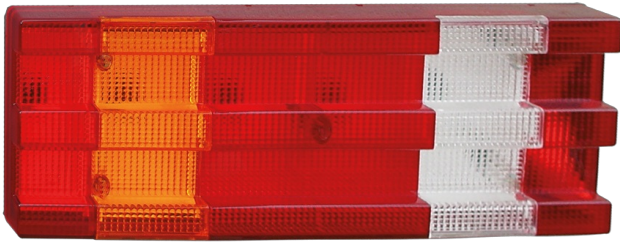

# VERVANGGLAZEN ACHTERLICHTEN

3163.0000310

Vervangglas voor serie 3163

EAN: 5414184564756

## Specificaties

Bestelbaar per	1	Montagezijde	Links & rechts
Gewicht (kg)	0,475 Kg	Typisch geschikt voor	3163
Kleur	Oranje/rood/wit	Verpakking	Zakje
Kleur lens	Oranje/rood/wit		