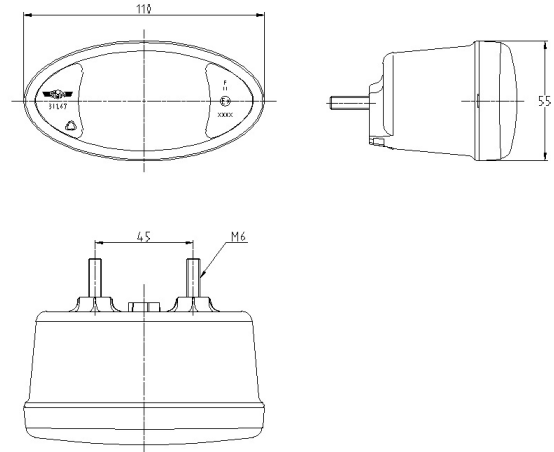

3167.0305100

LED richtingsaanwijzer | links+rechts | 12-24V

EAN: 5414184018051

## Specificaties

Aansluiting	Open kabeleinde	Lengte kabel (m)	0,50 m
Afmetingen	110 mm x 55 mm x 70 mm	Lichtbron	LED
Bestelbaar per	1	Materiaal	Polycarbonaat
Bevestiging	Opbouw	Montagezijde	Links & rechts
EMC	Ja	Type	Richtingsaanwijzers
Gewicht (kg)	0,2 Kg	Verpakking	POS verpakking
IP-graad	IP65	Voeding	12V - 24V
Keuring	ECE R6		
Kleur	Oranje		
Kleur lens	Oranje		