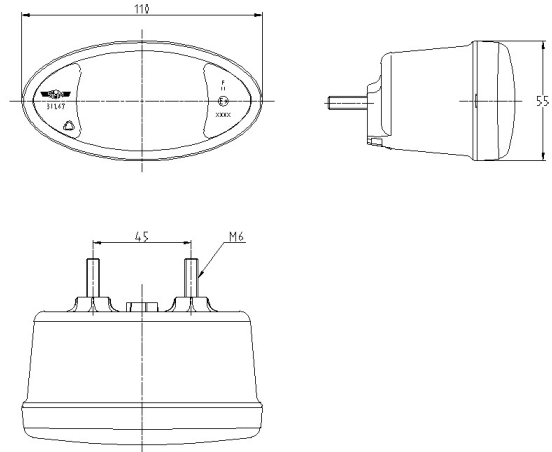

3167.0305100

LED richtingsaanwijzer | links+rechts | 12-24V

EAN: 5414184018051

Specificaties

Aansluiting	Open kabeleinde	Lengte kabel (m)	0,50 m
Afmetingen	110 mm x 55 mm x 70 mm	Lichtbron	LED
Bestelbaar per	1	Materiaal	Polycarbonaat
Bevestiging	Opbouw	Montagezijde	Links & rechts
EMC	Ja	Type	Richtingsaanwijzers
Gewicht (kg)	0,2 Kg	Verpakking	POS verpakking
IP-graad	IP65	Voeding	12V - 24V
Keuring	ECE R6		
Kleur	Oranje		
Kleur lens	Oranje		