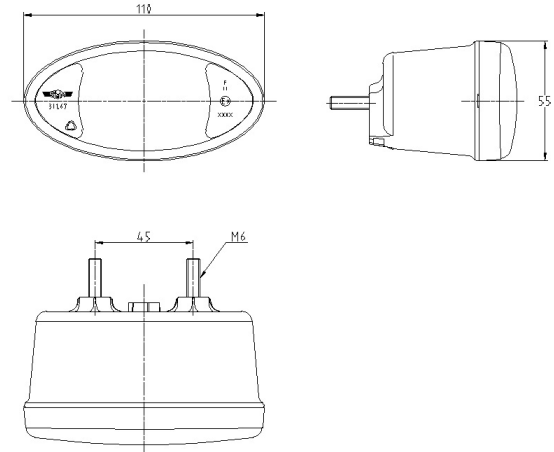

3167.0305100

LED richtingsaanwijzer | links+rechts | 12-24V

EAN: 5414184018051

Specificaties

Aansluiting	Open kabeleinde	Lengte kabel (m)	0,50 m
Afmetingen	110 mm x 55 mm x 70 mm	Lichtbron	LED
Bestelbaar per	1	Materiaal	Polycarbonaat
Bevestiging	Opbouw	Montagezijde	Links & rechts
EMC	Ja	Type	Richtingsaanwijzers
Gewicht (kg)	0,2 Kg	Verpakking	POS verpakking
IP-graad	IP65	Voeding	12V - 24V
Keuring	ECE R6		
Kleur	Oranje		
Kleur lens	Oranje		