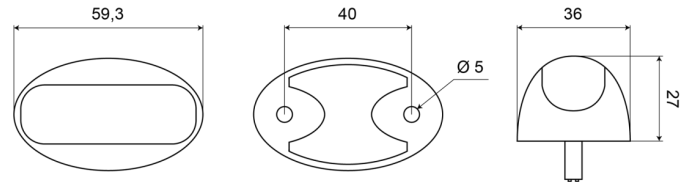

MARKEERVERLICHTING

3168.0105000

LED markeerverlichting | 12-24V | wit

EAN: 5414184018068

Specificaties

Aansluiting	Open kabeleinde	IP-graad	IP68
Aantal LEDs	1	Keuring	ECE R7
Afmetingen	27 mm x 36 mm x 59,3 mm	Kleur	Wit
Bestelbaar per	1	Kleur lens	Transparant
Bevestiging	Opbouw	Lengte kabel (m)	0,50 m
EMC	EMC	Lichtbron	LED
Functies	Markeerverlichting vooraan	Montagezijde	Vooraan
Gewicht (kg)	0,061 Kg	Verpakking	POS verpakking
Goed om te weten	Deze versie bestaat ook met 3 LEDs	Voeding	12V - 24V