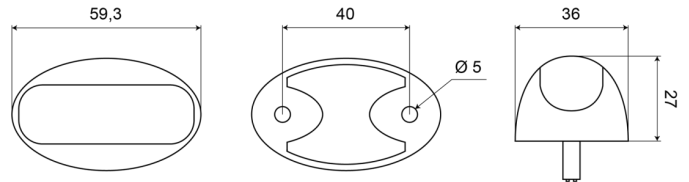

MARKEERVERLICHTING

3168.0105000

LED markeerverlichting | 12-24V | wit

EAN: 5414184018068

Specificaties

Aansluiting	Open kabeleinde	IP-graad	IP68
Aantal LEDs	1	Keuring	ECE R7
Afmetingen	27 mm x 36 mm x 59,3 mm	Kleur	Wit
Bestelbaar per	1	Kleur lens	Transparant
Bevestiging	Opbouw	Lengte kabel (m)	0,50 m
EMC	EMC	Lichtbron	LED
Functies	Markeerverlichting vooraan	Montagezijde	Vooran
Gewicht (kg)	0,061 Kg	Verpakking	POS verpakking
Goed om te weten	Deze versie bestaat ook met 3 LEDs	Voeding	12V - 24V