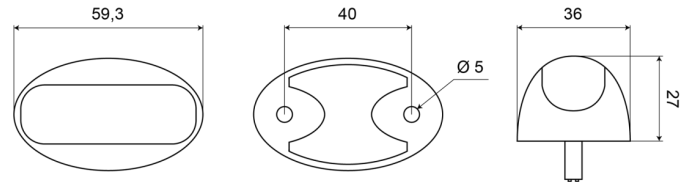

MARKEERVERLICHTING

3168.0105000

LED markeerverlichting | 12-24V | wit

EAN: 5414184018068

Specificaties

Aansluiting	Open kabeleinde	IP-graad	IP68
Aantal LEDs	1	Keuring	ECE R7
Afmetingen	27 mm x 36 mm x 59,3 mm	Kleur	Wit
Bestelbaar per	1	Kleur lens	Transparant
Bevestiging	Opbouw	Lengte kabel (m)	0,50 m
EMC	EMC	Lichtbron	LED
Functies	Markeerverlichting vooraan	Montagezijde	Vooran
Gewicht (kg)	0,061 Kg	Verpakking	POS verpakking
Goed om te weten	Deze versie bestaat ook met 3 LEDs	Voeding	12V - 24V