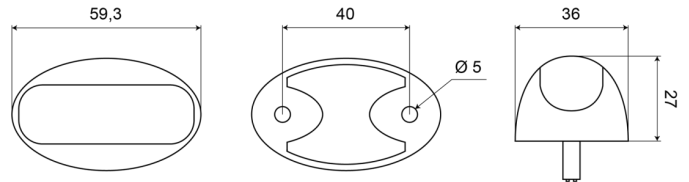

3168.0105100

LED markeerverlichting | 12-24V | oranje

EAN: 5414184018075

Specificaties

Aansluiting	Open kabeleinde	Kleur	Oranje
Aantal LEDs	3	Kleur lens	Oranje
Afmetingen	27 mm x 36 mm x 59,3 mm	Lengte kabel (m)	0,50 m
Bestelbaar per	1	Lichtbron	LED
Bevestiging	Opbouw	Montagezijde	Zijkant
EMC	EMC	Verpakking	POS verpakking
Functies	Zijmarkering	Voeding	12V - 24V
Gewicht (kg)	0,062 Kg		
IP-graad	IP68		
Keuring	ECE R91		