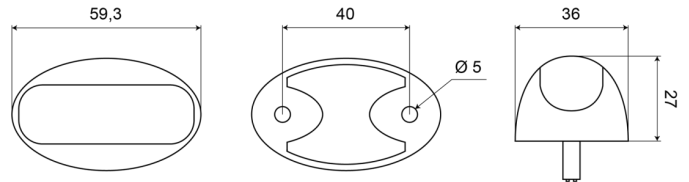

MARKEERVERLICHTING

3168.0105100

LED markeerverlichting | 12-24V | oranje

EAN: 5414184018075

Specificaties

| | | | |
|----------------|-------------------------|------------------|----------------|
| Aansluiting | Open kabeleinde | Kleur | Oranje |
| Aantal LEDs | 3 | Kleur lens | Oranje |
| Afmetingen | 27 mm x 36 mm x 59,3 mm | Lengte kabel (m) | 0,50 m |
| Bestelbaar per | 1 | Lichtbron | LED |
| Bevestiging | Opbouw | Montagezijde | Zijkant |
| EMC | EMC | Verpakking | POS verpakking |
| Functies | Zijmarkering | Voeding | 12V - 24V |
| Gewicht (kg) | 0,062 Kg | | |
| IP-graad | IP68 | | |
| Keuring | ECE R91 | | |