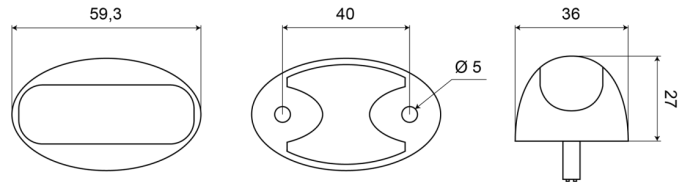

MARKEERVERLICHTING

3168.0105100

LED markeerverlichting | 12-24V | oranje

EAN: 5414184018075

Specificaties

Aansluiting	Open kabeleinde	Kleur	Oranje
Aantal LEDs	3	Kleur lens	Oranje
Afmetingen	27 mm x 36 mm x 59,3 mm	Lengte kabel (m)	0,50 m
Bestelbaar per	1	Lichtbron	LED
Bevestiging	Opbouw	Montagezijde	Zijkant
EMC	EMC	Verpakking	POS verpakking
Functies	Zijmarkering	Voeding	12V - 24V
Gewicht (kg)	0,062 Kg		
IP-graad	IP68		
Keuring	ECE R91		