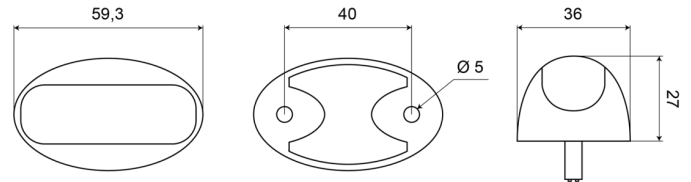

MARKEERVERLICHTING

3168.0105100

LED markeerverlichting | 12-24V | oranje

EAN: 5414184018075

Specificaties

Aansluiting	Open kabeleinde	Kleur	Oranje
Aantal LEDs	3	Kleur lens	Oranje
Afmetingen	27 mm x 36 mm x 59,3 mm	Lengte kabel (m)	0,50 m
Bestelbaar per	1	Lichtbron	LED
Bevestiging	Opbouw	Montagezijde	Zijkant
EMC	EMC	Verpakking	POS verpakking
Functies	Zijmarkering	Voeding	12V - 24V
Gewicht (kg)	0,062 Kg		
IP-graad	IP68		
Keuring	ECE R91		