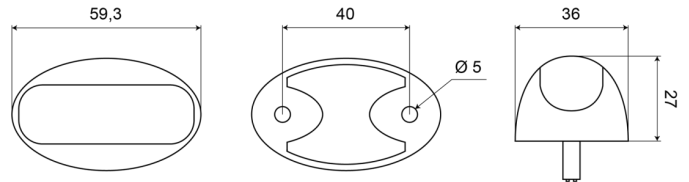

## Specificaties

Aansluiting	Open kabeleinde	Kleur	Rood
Aantal LEDs	3	Kleur lens	Rood
Afmetingen	27 mm x 36 mm x 59,3 mm	Lengte kabel (m)	0,50 m
Bestelbaar per	1	Lichtbron	LED
Bevestiging	Opbouw	Montagezijde	Achteraan
EMC	EMC	Verpakking	POS verpakking
Functies	Markeerverlichting achteraan	Voeding	12V - 24V
Gewicht (kg)	0,062 Kg		
IP-graad	IP68		
Keuring	ECE R7		