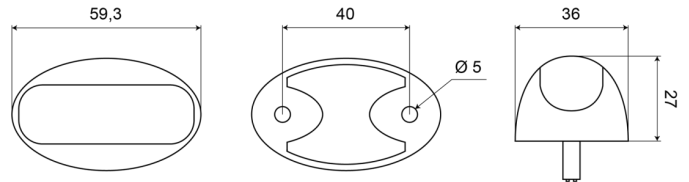

## Specificaties

|                |                              |                  |                |
|----------------|------------------------------|------------------|----------------|
| Aansluiting    | Open kabeleinde              | Kleur            | Rood           |
| Aantal LEDs    | 3                            | Kleur lens       | Rood           |
| Afmetingen     | 27 mm x 36 mm x 59,3 mm      | Lengte kabel (m) | 0,50 m         |
| Bestelbaar per | 1                            | Lichtbron        | LED            |
| Bevestiging    | Opbouw                       | Montagezijde     | Achteraan      |
| EMC            | EMC                          | Verpakking       | POS verpakking |
| Functies       | Markeerverlichting achteraan | Voeding          | 12V - 24V      |
| Gewicht (kg)   | 0,062 Kg                     |                  |                |
| IP-graad       | IP68                         |                  |                |
| Keuring        | ECE R7                       |                  |                |