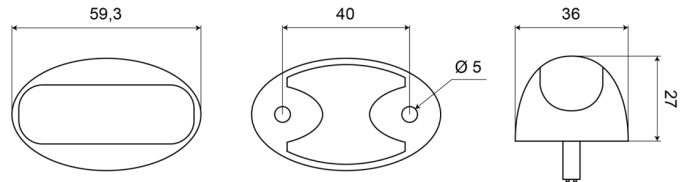

MARKEERVERLICHTING

3168.0105200

LED markeerverlichting | 12-24V | rood

EAN: 5414184018099

Specificaties

Aansluiting	Open kabeleinde	Kleur	Rood
Aantal LEDs	3	Kleur lens	Rood
Afmetingen	27 mm x 36 mm x 59,3 mm	Lengte kabel (m)	0,50 m
Bestelbaar per	1	Lichtbron	LED
Bevestiging	Opbouw	Montagezijde	Achteraan
EMC	EMC	Verpakking	POS verpakking
Functies	Markeerverlichting achteraan	Voeding	12V - 24V
Gewicht (kg)	0,062 Kg		
IP-graad	IP68		
Keuring	ECE R7		