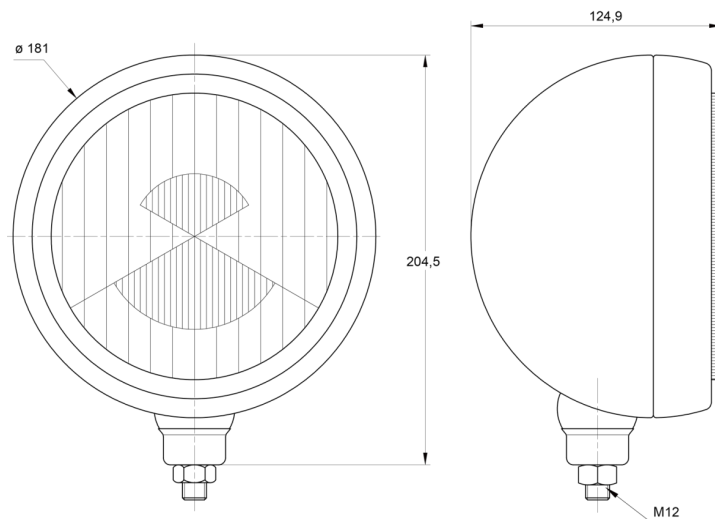

LICHTEN VOOR EN ACHTER

3205.0000000

Verstraler | halogeen | rond

EAN: 5414184561755

Specificaties

Aansluiting	N/A	Keuring	ECE R8
Aantal flitspatronen	N/A	Kleur	Chrome/zwart
Bestelbaar per	1	Kleur lens	Transparant
Bevestiging	Bout M12	Lichtbron	Halogeen
Diameter mm	181 mm	Montagezijde	Vooran
Dikte mm	125 mm	Type	Verstralers
Gewicht (kg)	1,1 Kg	Verpakking	POS verpakking
Hoogte mm	204 mm