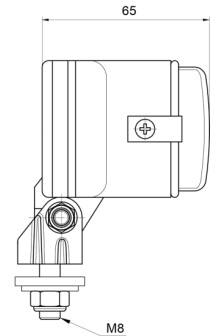

LICHTEN VOOR EN ACHTER

3220.000000

Verstraler | halogeen | rechthoekig

EAN: 5414184561946

Specificaties

Aansluiting	N/A	Keuring	ECE
Aantal flitspatronen	N/A	Kleur	Wit
Bestelbaar per	1	Kleur lens	Transparant
Bevestiging	Bout M8	Lichtbron	Halogeen
Breedte mm	149 mm	Montagezijde	Vooran
Dikte mm	65 mm	Type	Verstralers
Gewicht (kg)	0,345 Kg	Verpakking	POS verpakking
Hoogte mm	79 mm