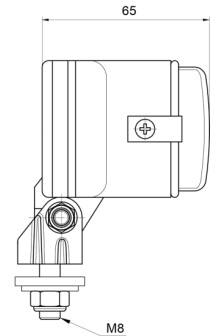

LICHTEN VOOR EN ACHTER

3220.000000

Verstraler | halogeen | rechthoekig

EAN: 5414184561946

Specificaties

Aansluiting	N/A	Keuring	ECE
Aantal flitspatronen	N/A	Kleur	Wit
Bestelbaar per	1	Kleur lens	Transparant
Bevestiging	Bout M8	Lichtbron	Halogeen
Breedte mm	149 mm	Montagezijde	Vooran
Dikte mm	65 mm	Type	Verstralers
Gewicht (kg)	0,345 Kg	Verpakking	POS verpakking
Hoogte mm	79 mm		