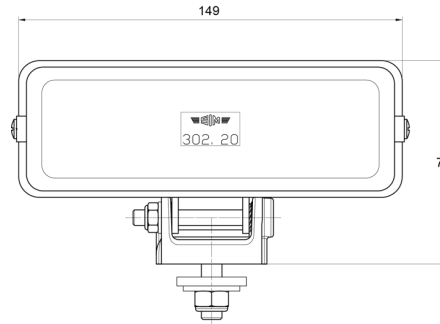

LICHTEN VOOR EN ACHTER

3220.000000

Verstraler | halogeen | rechthoekig

EAN: 5414184561946

Specificaties

Aansluiting	N/A	Keuring	ECE
Aantal flitspatronen	N/A	Kleur	Wit
Bestelbaar per	1	Kleur lens	Transparant
Bevestiging	Bout M8	Lichtbron	Halogeen
Breedte mm	149 mm	Montagezijde	Vooran
Dikte mm	65 mm	Type	Verstralers
Gewicht (kg)	0,345 Kg	Verpakking	POS verpakking
Hoogte mm	79 mm