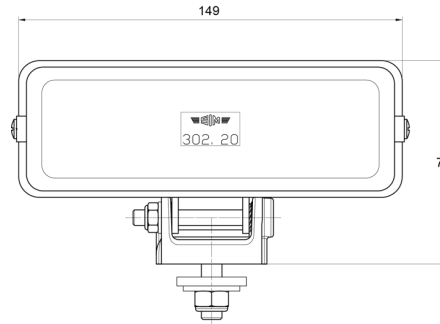

LICHTEN VOOR EN ACHTER

3220.000000

Verstraler | halogeen | rechthoekig

EAN: 5414184561946

Specificaties

Aansluiting	N/A	Keuring	ECE
Aantal flitspatronen	N/A	Kleur	Wit
Bestelbaar per	1	Kleur lens	Transparant
Bevestiging	Bout M8	Lichtbron	Halogeen
Breedte mm	149 mm	Montagezijde	Vooran
Dikte mm	65 mm	Type	Verstralers
Gewicht (kg)	0,345 Kg	Verpakking	POS verpakking
Hoogte mm	79 mm		