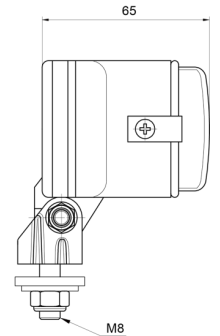

LICHTEN VOOR EN ACHTER

3220.000000

Verstraler | halogeen | rechthoekig

EAN: 5414184561946

Specificaties

Aansluiting	N/A	Keuring	ECE
Aantal flitspatronen	N/A	Kleur	Wit
Bestelbaar per	1	Kleur lens	Transparant
Bevestiging	Bout M8	Lichtbron	Halogeen
Breedte mm	149 mm	Montagezijde	Vooran
Dikte mm	65 mm	Type	Verstralers
Gewicht (kg)	0,345 Kg	Verpakking	POS verpakking
Hoogte mm	79 mm		