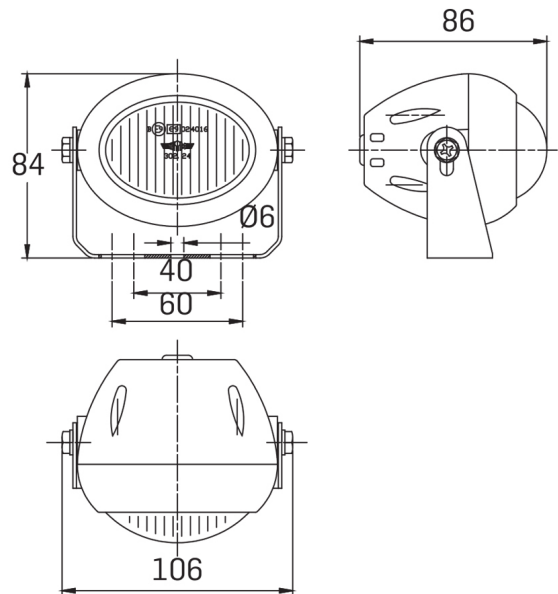

LICHTEN VOOR EN ACHTER

3224.000000

Binnenverlichting | LED | 24V | langwerpig | wit

EAN: 5414184562004

Specificaties

Kleur lens	Transparant	Montagezijde	Vooran
Lichtbron	Halogeen	Type	Mistlicht vooran