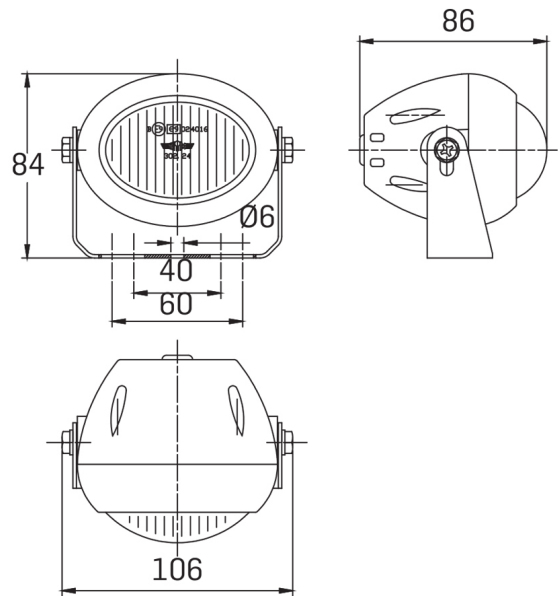

LICHTEN VOOR EN ACHTER

3224.000000

Binnenverlichting | LED | 24V | langwerpig | wit

EAN: 5414184562004

Specificaties

Kleur lens	Transparant	Montagezijde	Vooran
Lichtbron	Halogeen	Type	Mistlicht vooran