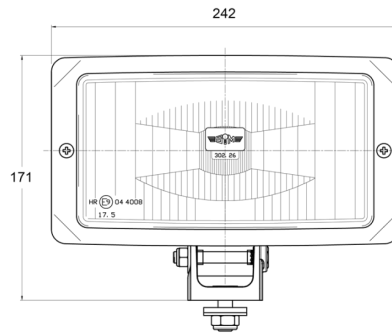

LICHTEN VOOR EN ACHTER

3226.000000

Verstraler | halogeen | rechthoekig

EAN: 5414184562059

Specificaties

Aansluiting	N/A	Keuring	ECE R8
Aantal flitspatronen	N/A	Kleur	Wit
Bestelbaar per	1	Kleur lens	Transparant
Bevestiging	Bout M10	Lichtbron	Halogeen
Breedte mm	242 mm	Montagezijde	Vooran
Dikte mm	88 mm	Type	Verstralers
Gewicht (kg)	1,1 Kg	Verpakking	POS verpakking
Hoogte mm	171 mm		