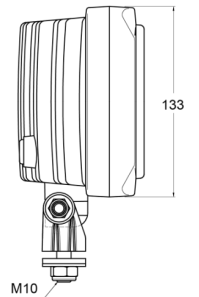

LICHTEN VOOR EN ACHTER

3226.000000

Verstraler | halogeen | rechthoekig

EAN: 5414184562059

Specificaties

Aansluiting	N/A
Aantal flitspatronen	N/A
Bestelbaar per	1
Bevestiging	Bout M10
Breedte mm	242 mm
Dikte mm	88 mm
Gewicht (kg)	1,1 Kg
Hoogte mm	171 mm