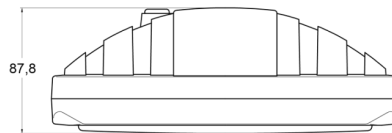

LICHTEN VOOR EN ACHTER

3226.000000

Verstraler | halogeen | rechthoekig

EAN: 5414184562059

Specificaties

Aansluiting	N/A	Keuring	ECE R8
Aantal flitspatronen	N/A	Kleur	Wit
Bestelbaar per	1	Kleur lens	Transparant
Bevestiging	Bout M10	Lichtbron	Halogeen
Breedte mm	242 mm	Montagezijde	Vooran
Dikte mm	88 mm	Type	Verstralers
Gewicht (kg)	1,1 Kg	Verpakking	POS verpakking
Hoogte mm	171 mm		