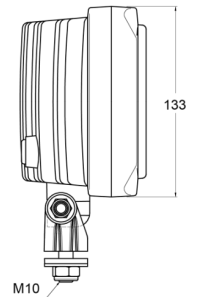

LICHTEN VOOR EN ACHTER

3226.000000

Verstraler | halogeen | rechthoekig

EAN: 5414184562059

Specificaties

Aansluiting	N/A	Keuring	ECE R8
Aantal flitspatronen	N/A	Kleur	Wit
Bestelbaar per	1	Kleur lens	Transparant
Bevestiging	Bout M10	Lichtbron	Halogeen
Breedte mm	242 mm	Montagezijde	Vooran
Dikte mm	88 mm	Type	Verstralers
Gewicht (kg)	1,1 Kg	Verpakking	POS verpakking
Hoogte mm	171 mm		