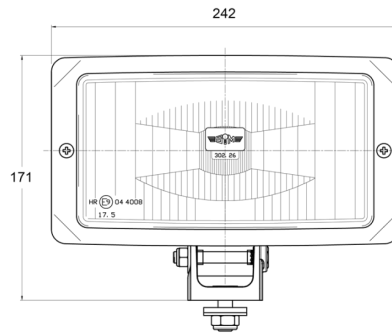

LICHTEN VOOR EN ACHTER

3226.000000

Verstraler | halogeen | rechthoekig

EAN: 5414184562059

Specificaties

Aansluiting	N/A
Aantal flitspatronen	N/A
Bestelbaar per	1
Bevestiging	Bout M10
Breedte mm	242 mm
Dikte mm	88 mm
Gewicht (kg)	1,1 Kg
Hoogte mm	171 mm