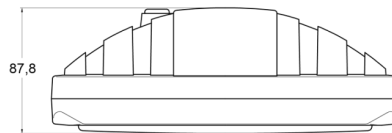

LICHTEN VOOR EN ACHTER

3226.000000

Verstraler | halogeen | rechthoekig

EAN: 5414184562059

Specificaties

Aansluiting	N/A
Aantal flitspatronen	N/A
Bestelbaar per	1
Bevestiging	Bout M10
Breedte mm	242 mm
Dikte mm	88 mm
Gewicht (kg)	1,1 Kg
Hoogte mm	171 mm