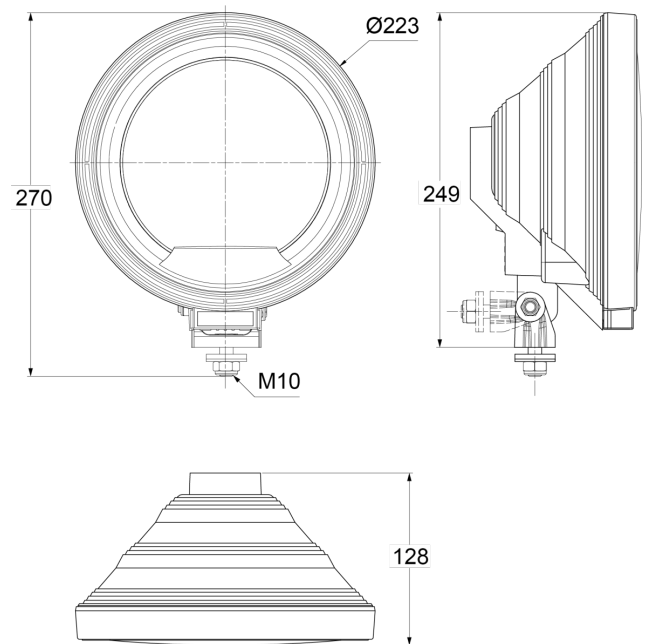

LICHTEN VOOR EN ACHTER

3227.000000

Verstraler | halogeen | rond

EAN: 5414184564916

Specificaties

Bestelbaar per	1	Kleur lens	Transparant
Bevestiging	Bout M10	Lichtbron	Halogeen
Diameter mm	223 mm	Montagezijde	Vooraan
Dikte mm	128 mm	Type	Verstralers
Gewicht (kg)	0,915 Kg	Verpakking	POS verpakking
Hoogte mm	270 mm		
Keuring	ECE R8		
Kleur	Wit		