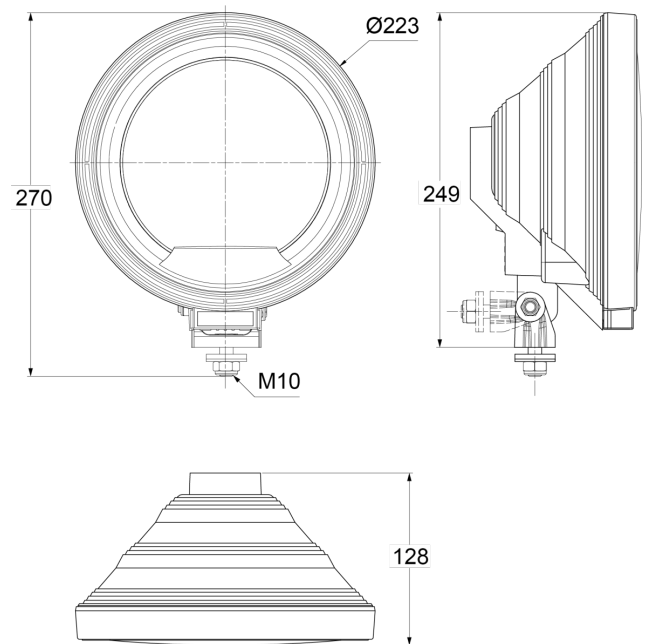

## Specificaties

Bestelbaar per	1
Bevestiging	Bout M10
Diameter mm	223 mm
Dikte mm	128 mm
Gewicht (kg)	0,915 Kg
Hoogte mm	270 mm
Keuring	ECE R8
Kleur	Wit

Kleur lens	Transparant
Lichtbron	Halogeen
Montagezijde	Vooraan
Type	Verstralers
Verpakking	POS verpakking