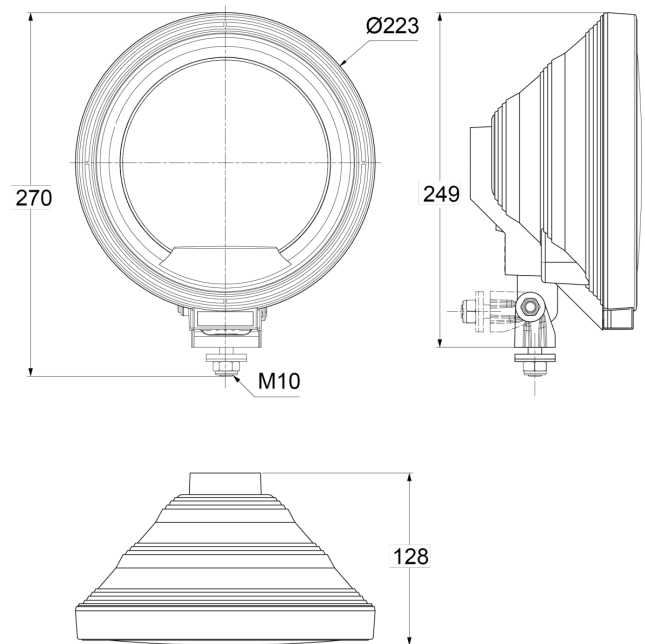

LICHTEN VOOR EN ACHTER

3227.000000

Verstraler | halogeen | rond

EAN: 5414184564916

Specificaties

Bestelbaar per	1
Bevestiging	Bout M10
Diameter mm	223 mm
Dikte mm	128 mm
Gewicht (kg)	0,915 Kg
Hoogte mm	270 mm
Keuring	ECE R8
Kleur	Wit

Kleur lens	Transparant
Lichtbron	Halogeen
Montagezijde	Vooraan
Type	Verstralers
Verpakking	POS verpakking