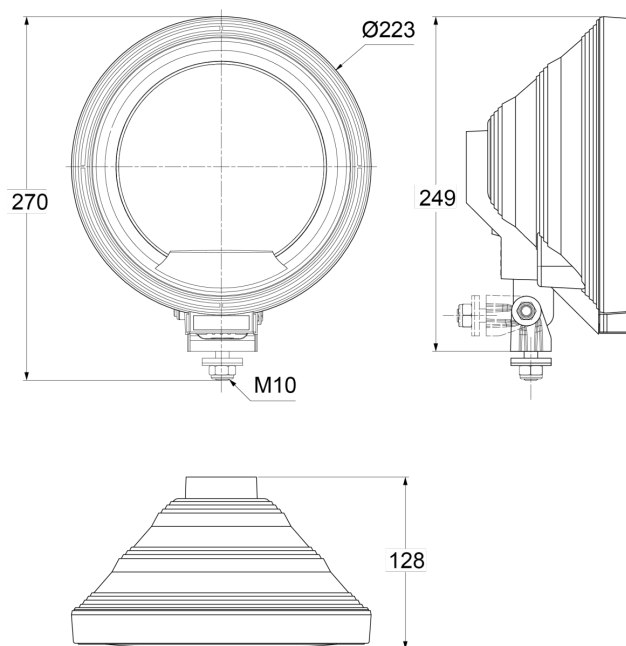

LICHTEN VOOR EN ACHTER

3227.000000

Verstraler | halogeen | rond

EAN: 5414184564916

Specificaties

Bestelbaar per	1
Bevestiging	Bout M10
Diameter mm	223 mm
Dikte mm	128 mm
Gewicht (kg)	0,915 Kg
Hoogte mm	270 mm
Keuring	ECE R8
Kleur	Wit

Kleur lens	Transparant
Lichtbron	Halogeen
Montagezijde	Vooraan
Type	Verstralers
Verpakking	POS verpakking