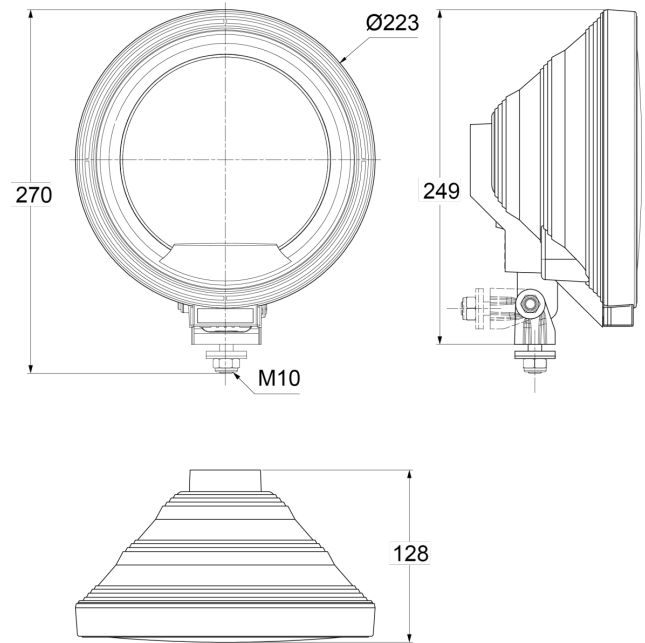

## Specificaties

Bestelbaar per	1
Bevestiging	Bout M10
Diameter mm	223 mm
Dikte mm	128 mm
Gewicht (kg)	0,915 Kg
Hoogte mm	270 mm
Keuring	ECE R8
Kleur	Blauw/wit

Kleur lens	Blauw
Lichtbron	Halogeen
Montagezijde	Vooraan
Type	Verstralers
Verpakking	POS verpakking