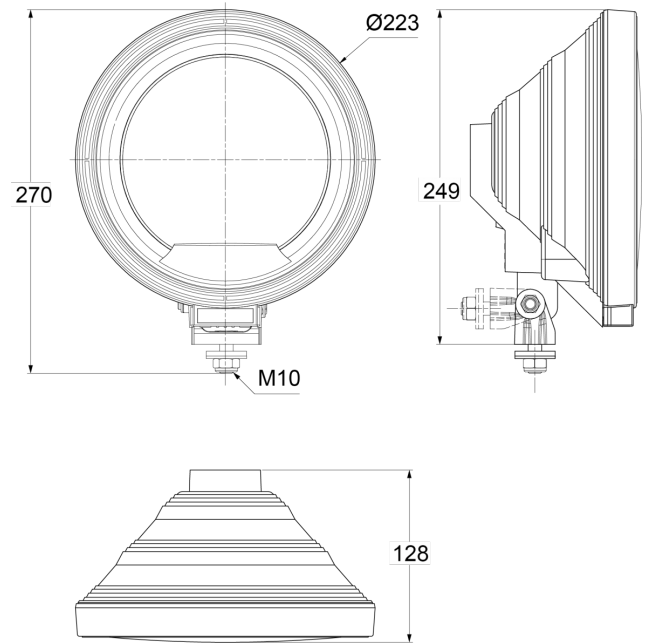

LICHTEN VOOR EN ACHTER

3227.100000

Verstraler | halogeen | rond | LED ring

EAN: 5414184018136

Specificaties

Bestelbaar per	1	Keuring	ECE R8
Bevestiging	Bout M10	Kleur	Wit
Diameter mm	223 mm	Kleur lens	Transparant
Dikte mm	128 mm	Lichtbron	Halogeen + LED
Eigenschappen	LED ring	Montagezijde	Vooraan
Gewicht (kg)	1,1 Kg	Type	Verstralers
Hoogte mm	270 mm	Verpakking	POS verpakking